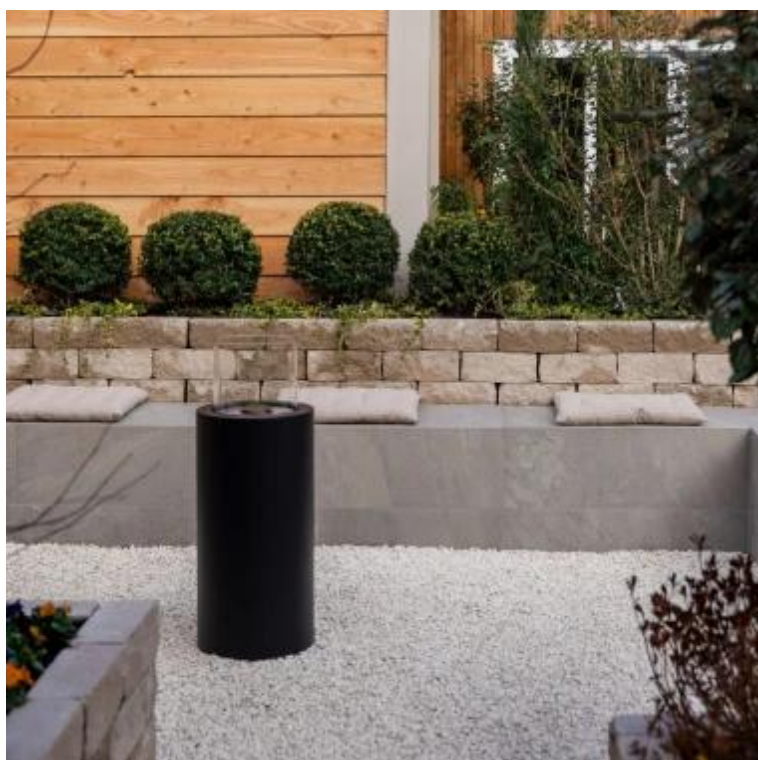

SPECIFICHE TECNICHE

Specifiche principali

Tipo di prodotto	Camino a bioetanolo autoportante
Tipo di prodotto	Camino a bioetanolo da esterno autoportante
Marchio	ScandiFlames
Incluso nella confezione	Manuale d'uso
Incluso nella confezione	Bruciatore a bioetanolo
Incluso nella confezione	Vetro
Uso	All'aperto
Uso	Al chiuso
Garanzia	2 Anni

Dimensioni & Peso

Altezza	91 cm
Diametro	45 cm
Peso	12,5 kg

Specifiche Tecniche

Dimensioni minime della stanza	30 metri cubi
Tipo di carburante	Bioetanolo
Tempo di combustione fino a	18 ore
Capacità	3 Litro
Potenza (Max)	1,15 kW
Consumo	0,18 l/ore

Specifiche del bruciatore

Controllo	Manuale
Telecomando	No

Materiale e aspetto

Materiale	Acciaio
Colore	Nero
Forma	Rotondo
Vetro incluso	Sì

Dettagli di installazione

Installazione/Montaggio	Fritstående