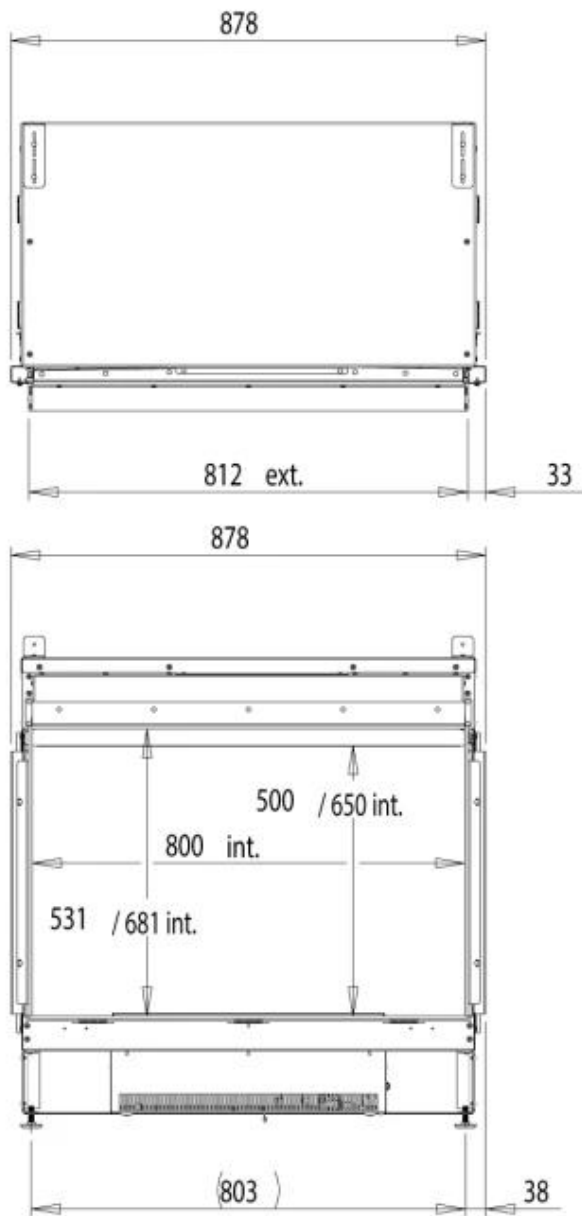

E-MATRIX 800/650 I

HYB-70-106

e-Matrix 800/650 I di Faber Dimplex è un camino a vapore da incasso con dimensioni di L: 87,8 cm x H: 102,8 cm x P: 53,4 cm e potenza termica di 2 kW. Questo modello offre un design elegante e un effetto fiamma realistico grazie alla tecnologia a vapore, perfetto per chi desidera un'atmosfera accogliente senza la necessità di una canna fumaria. Controllabile tramite app, telecomando o pannello di controllo, è ideale per ogni ambiente moderno.

Dimensioni e peso

Lunghezza	87,8 cm
Altezza	102,8 cm
Profondità	53,4 cm

Specifiche tecniche

Tipo di bruciatore	e-MatriX burner
Tipo di carburante	Elettricità
Potenza (Min.)	1 kW
Potenza (Max)	2 kW
Consumo	0,3 l/ore

Materiale e aspetto

Materiale	Alluminio
Colore	Nero
Vista delle fiamme	Frontale
Vetro incluso	Sì
Altezza del vetro	68,1 cm
Lunghezza del vetro	80 cm

Dettagli di installazione

Canna fumaria	Non necessaria
Requisiti di alimentazione	220-240V

Dimensional Drawing e-MatriX 800x500 I + 800/650 I (MKII)