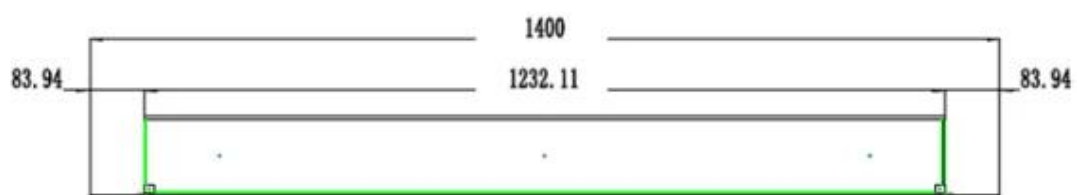

PREMIER - 140 CM