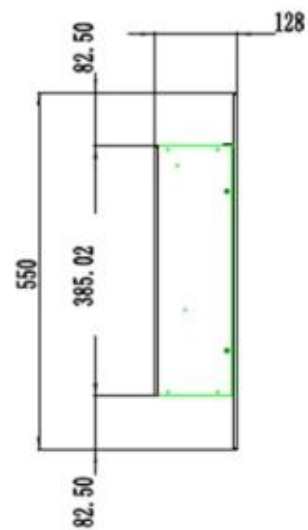

PREMIER - 140 CM