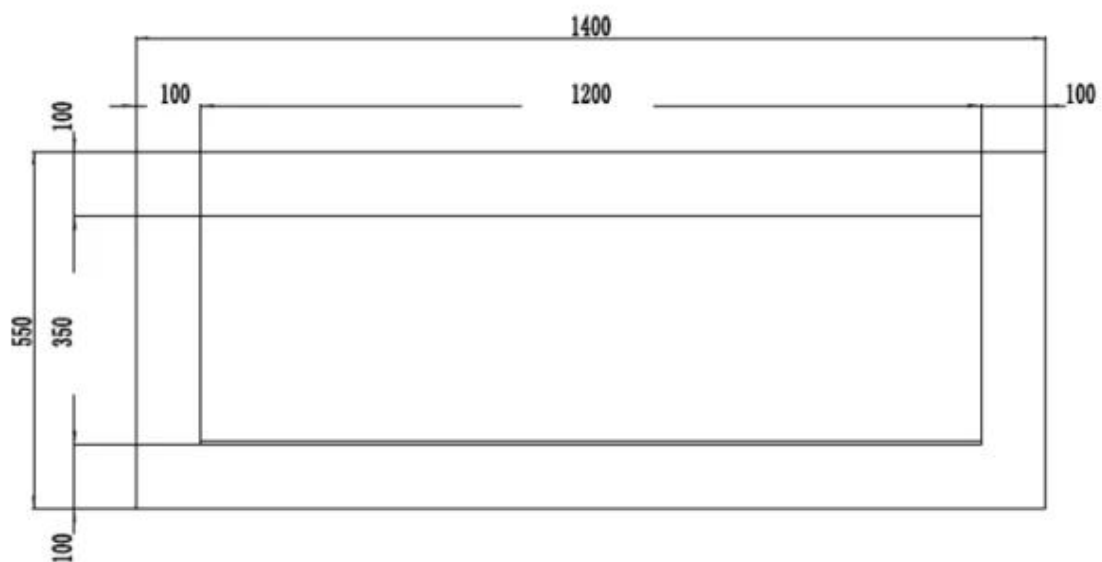

PREMIER - 140 CM