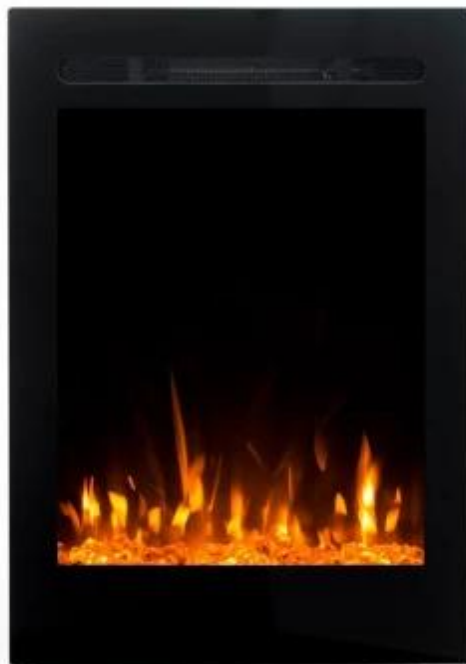

CAMINO ELETTRICO DA INCASSO LED PRO - 47 CM

ELP-80-122-50

Il camino da incasso LED Pro è dotato di tecnologia LED a risparmio energetico. Offre 3 colori di fiamma ed è possibile regolare il calore!

SPECIFICHE TECNICHE

Specifiche principali

Tipo di prodotto	Insero per camino esistente
Certificazione	CE
Uso	Al chiuso
Garanzia	2 Anni

Dimensioni e peso

	14,17 cm
Lunghezza	47,2 cm
Altezza	66 cm
Profondità	14,17 cm
Peso	14 kg

Specifiche tecniche

Tipo di bruciatore	Classic
Tipo di carburante	Elettricità
Colori della fiamma	3 Colori
Livelli di luminosità della fiamma	4
Potenza (Min.)	0,75 kW
Potenza (Max)	1,5 kW

Funzioni

Controllo	Telecomando
Controllo	Pannello di controllo
Telecomando	Sì - (incluso)
Termostato	Sì
Modulo audio	No

Materiale e aspetto

Materiale	Vetro
Materiale	Acciaio
Colore	Nero
Finitura	Opaco
Interno (colore/materiale)	Nero
Vista delle fiamme	Frontale
Decorazione	Cristalli
Decorazione	Legna
Vetro incluso	Sì
Altezza del vetro	45,7 cm