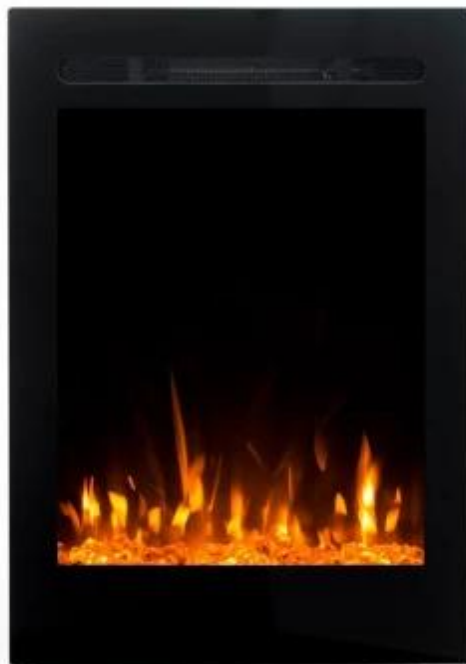

## CAMINO ELETTRICO DA INCASSO LED PRO - 47 CM

ELP-80-122-50

Il camino da incasso LED Pro è dotato di tecnologia LED a risparmio energetico. Offre 3 colori di fiamma ed è possibile regolare il calore!

#### Dimensioni e peso

	14,17 cm
Lunghezza	47,2 cm
Altezza	66 cm
Profondità	14,17 cm
Peso	14 kg

#### Specifiche tecniche

Tipo di bruciatore	Classic
Tipo di carburante	Elettricità
Colori della fiamma	3 Colori
Livelli di luminosità della fiamma	4
Potenza (Min.)	0,75 kW
Potenza (Max)	1,5 kW

#### Materiale e aspetto

Materiale	Acciaio
Materiale	Vetro
Colore	Nero
Finitura	Opaco
Interno (colore/materiale)	Nero
Vista delle fiamme	Frontale
Decorazione	Cristalli
Decorazione	Legna
Vetro incluso	Sì
Altezza del vetro	45,7 cm