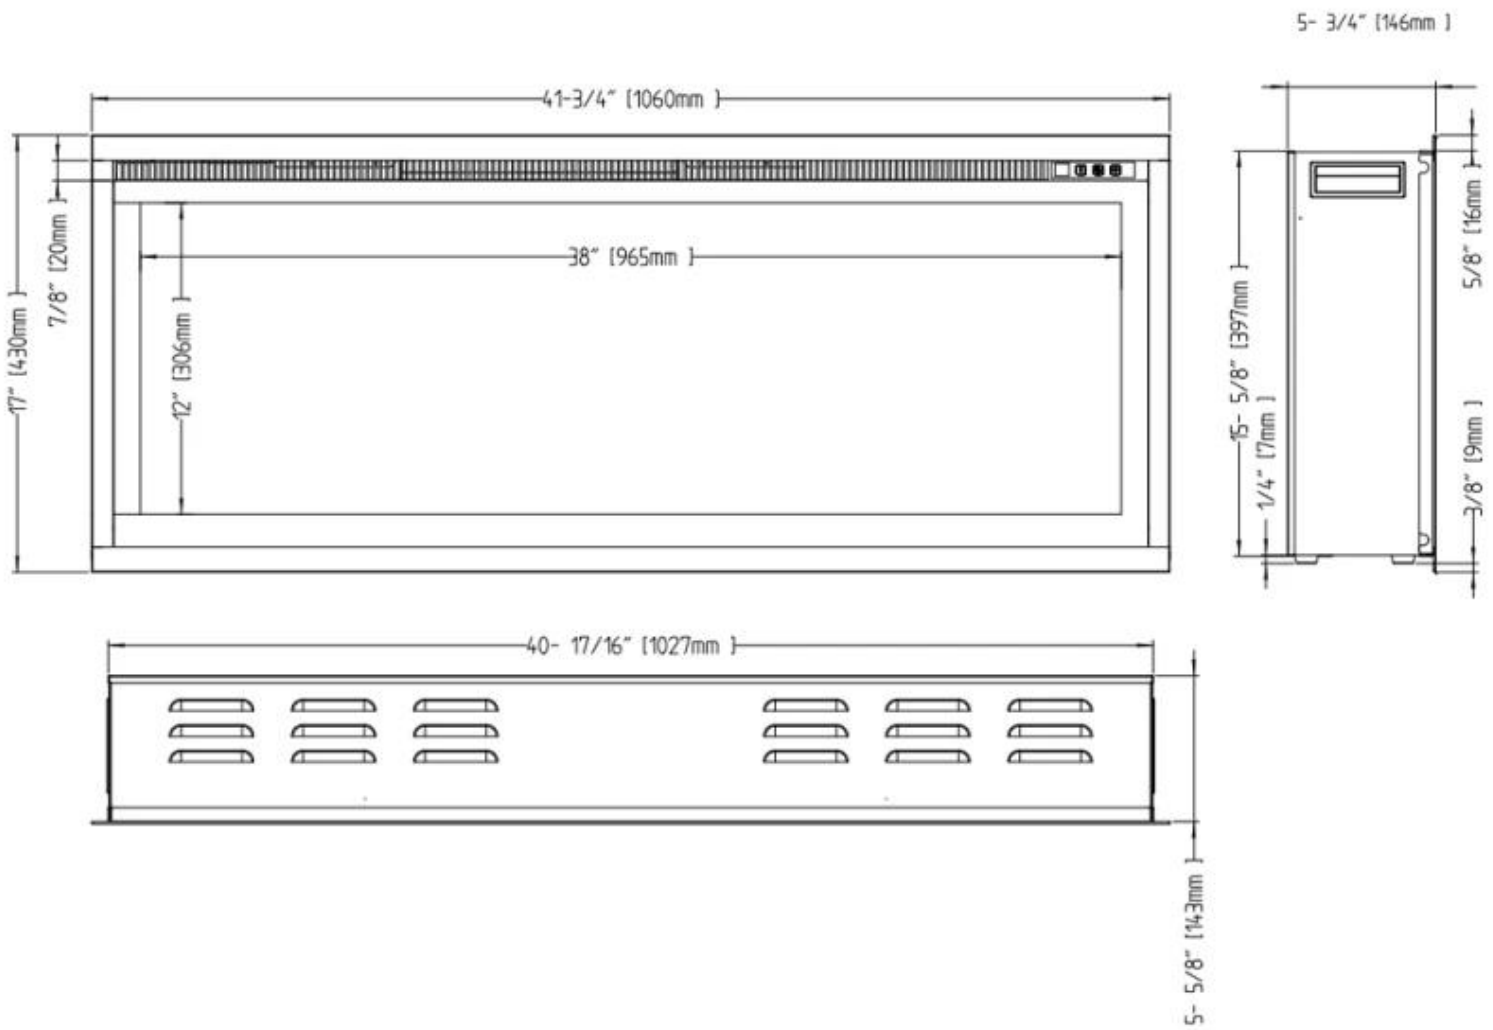

#### Dimensioni e peso

	15 cm
Lunghezza	106 cm
Altezza	43 cm
Profondità	15 cm
Peso	18,2 kg

RUTLAND - 106 CM / 41 3/4 IN