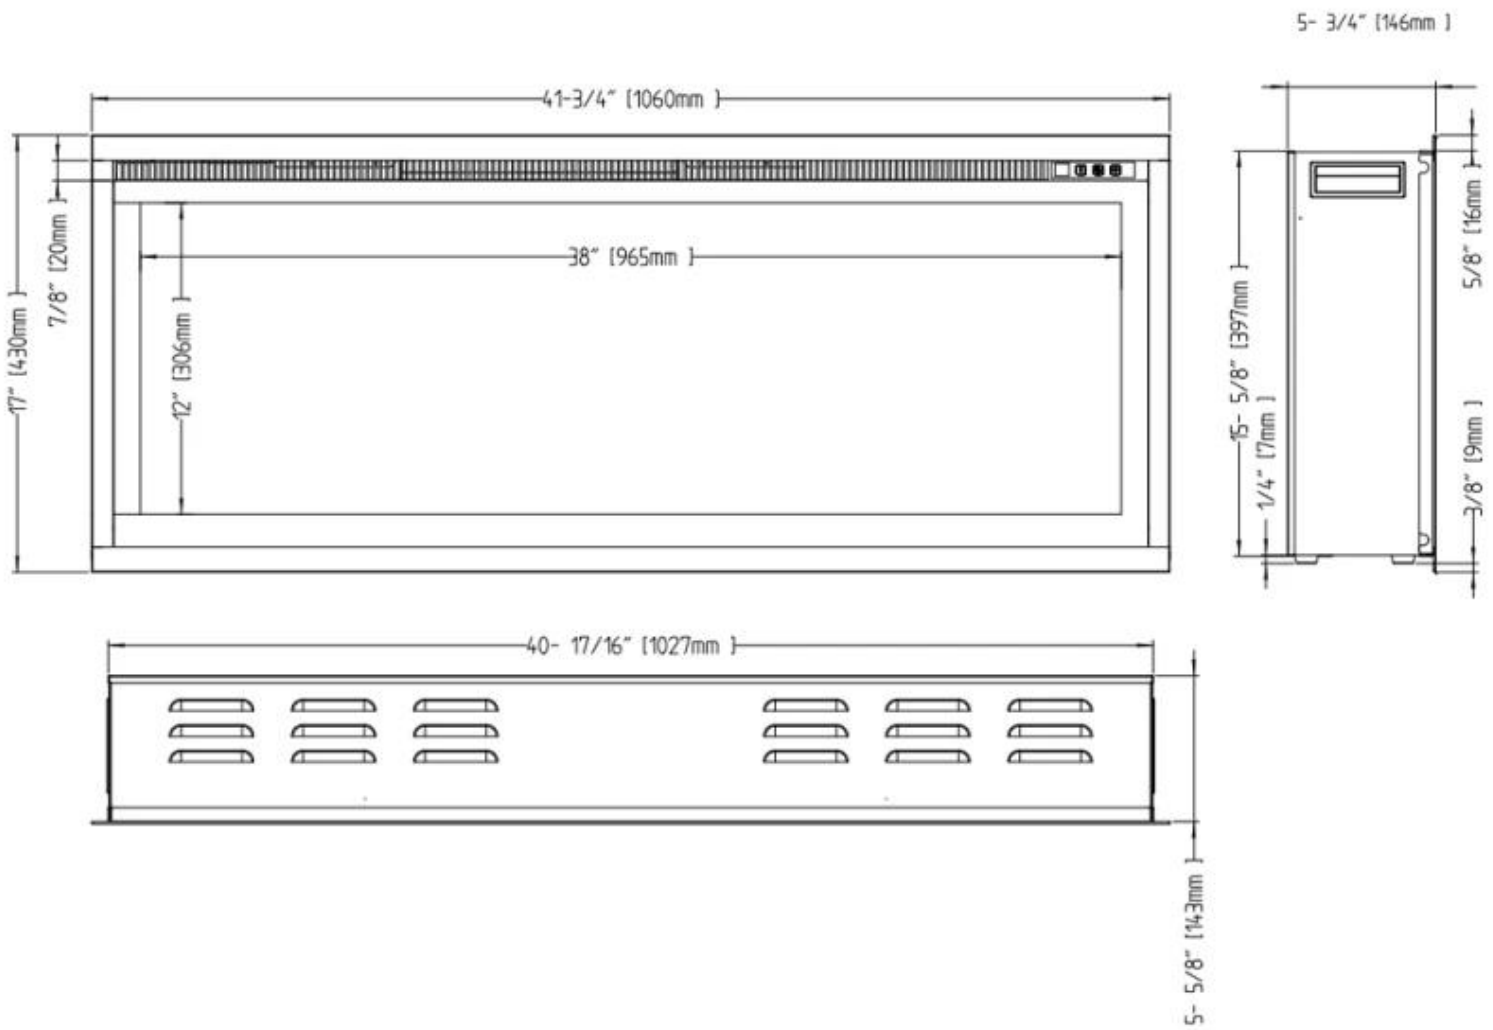

RUTLAND - 106 CM / 41 3/4 IN