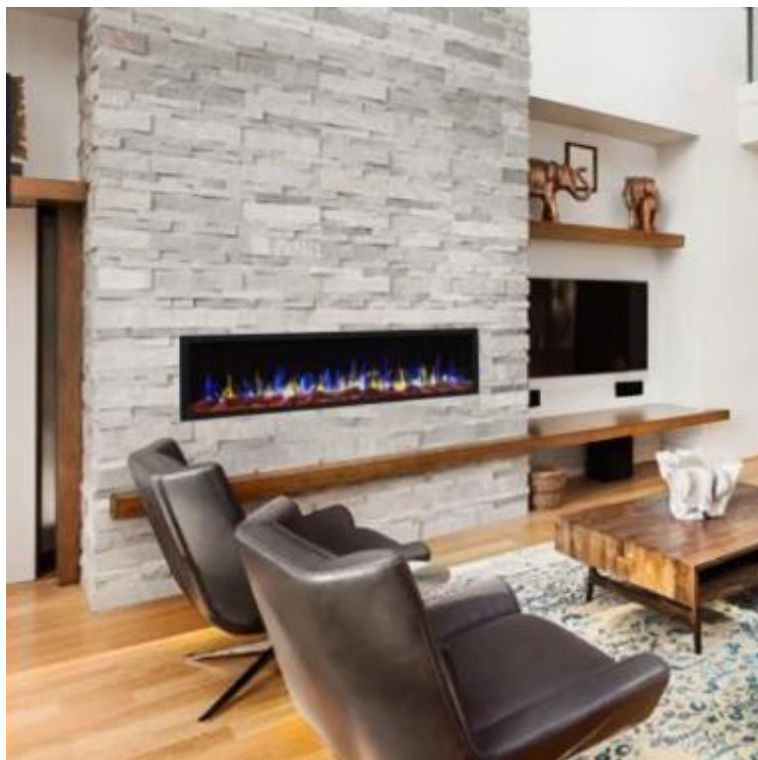

CAMINO ELETTRICO SOTTILE PREMIER

ELP-80-139S-92

Il camino elettrico Aflamo Pride Slim è la perfetta combinazione di design moderno e funzionalità. Con la sua profondità ultra-sottile di 12,8 cm e la raffinata finitura nera, si integra perfettamente sia sulle pareti che in spazi per l'incasso. Questa unità non produce calore e offre bellissimi effetti di fiamma realistici che creano un'atmosfera elegante e accogliente senza aggiungere calore. È ideale per creare ambienti tutto l'anno.

SPECIFICHE TECNICHE

Specifiche principali

Tipo di prodotto	Camino elettrico da incasso frontale
Tipo di prodotto	Camino elettrico da parete
Certificazione	CE
Uso	Al chiuso
Garanzia	2 Anni

Dimensioni e peso

	12,8 cm
Lunghezza	92 cm
Altezza	42 cm
Profondità	13 cm
Peso	13,4 kg
Peso (incluso imballaggio)	17,3 Kg

Specifiche tecniche

Tipo di bruciatore	Classic
Tipo di carburante	Elettricità
Colori della fiamma	3 Colori
Livelli di luminosità della fiamma	5
Potenza (Min.)	Nessun calore kW
Potenza (Max)	Nessun calore kW

Funzioni

Controllo	Telecomando
Controllo	Pannello di controllo
Telecomando	Sì - (incluso)
Termostato	No
Modulo audio	No

Materiale e aspetto

Materiale	Acciaio
Materiale	Vetro
Colore	Nero
Finitura	Opaco
Interno (colore/materiale)	Nero
Vista delle fiamme	Frontale