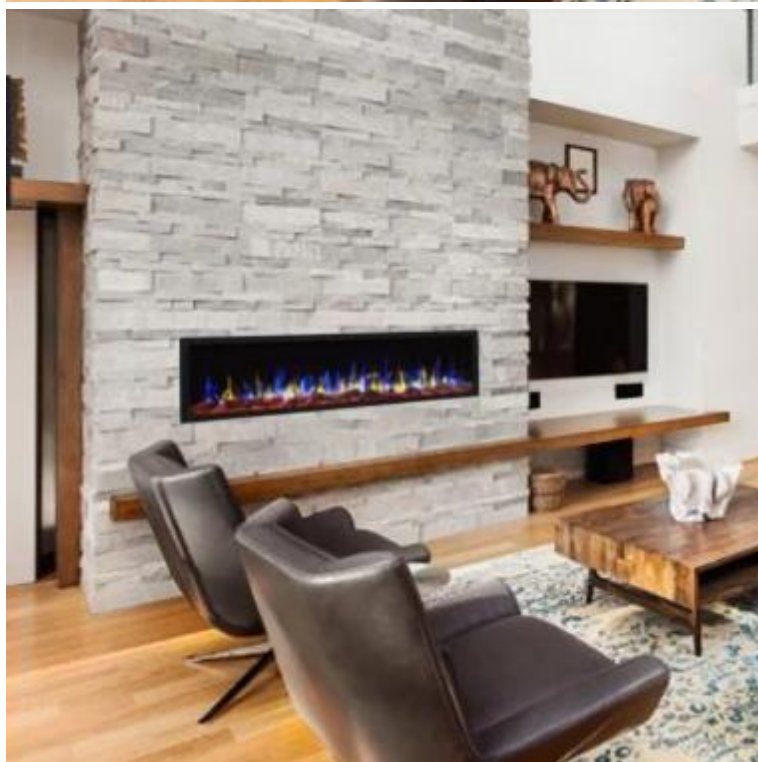

CAMINO ELETTRICO SOTTILE PREMIER

ELP-80-139S-92

Il camino elettrico Aflamo Pride Slim è la perfetta combinazione di design moderno e funzionalità. Con la sua profondità ultra-sottile di 12,8 cm e la raffinata finitura nera, si integra perfettamente sia sulle pareti che in spazi per l'incasso. Questa unità non produce calore e offre bellissimi effetti di fiamma realistici che creano un'atmosfera elegante e accogliente senza aggiungere calore. È ideale per creare ambienti tutto l'anno.

SPECIFICHE TECNICHE

Specifiche principali

Tipo di prodotto	Camino elettrico da incasso frontale
Tipo di prodotto	Camino elettrico da parete
Certificazione	CE
Uso	Al chiuso
Garanzia	2 Anni

Dimensioni e peso

	12,8 cm
Lunghezza	92 cm
Altezza	42 cm
Profondità	13 cm
Peso	13,4 kg
Peso (incluso imballaggio)	17,3 Kg

Specifiche tecniche

Tipo di bruciatore	Classic
Tipo di carburante	Elettricità
Colori della fiamma	3 Colori
Livelli di luminosità della fiamma	5
Potenza (Min.)	Nessun calore kW
Potenza (Max)	Nessun calore kW

Funzioni

Controllo	Telecomando
Controllo	Pannello di controllo
Telecomando	Sì - (incluso)
Termostato	No
Modulo audio	No

Materiale e aspetto

Materiale	Vetro
Materiale	Acciaio
Colore	Nero
Finitura	Opaco
Interno (colore/materiale)	Nero
Vista delle fiamme	Frontale