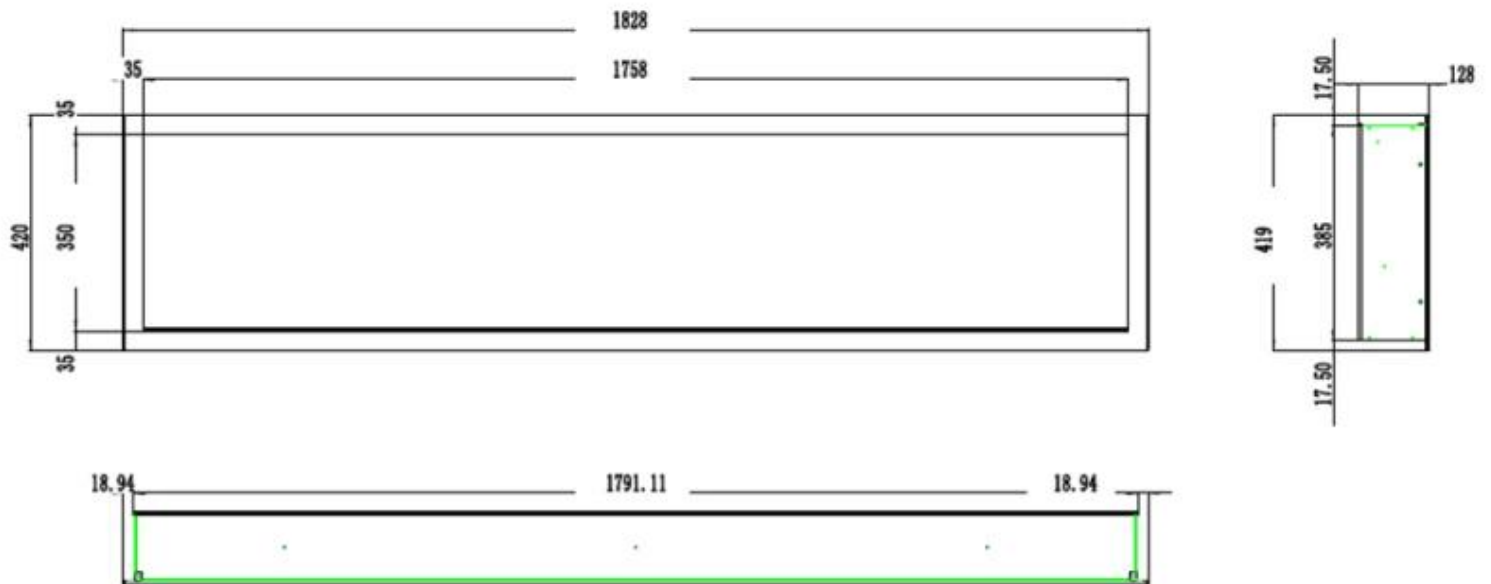

PREMIER SLIM - 182.8 CM