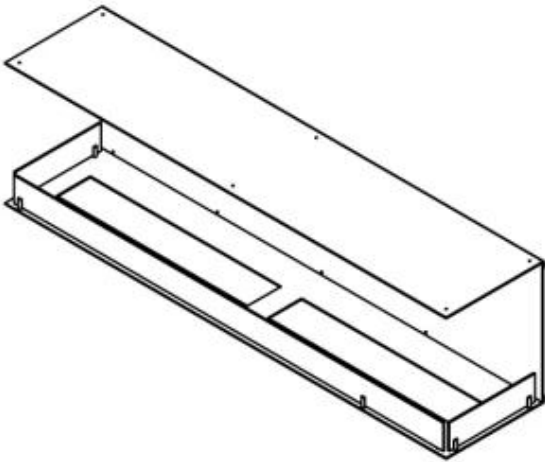

FOCO THREE 1800 - BIOCAMINO DA INCASSO A 3 LATI

BIO-30-154

Foco Three 1800 è un camino bioetanolo da incasso a tre lati, largo 180 cm, perfetto per pareti attrezzate e installazioni con TV. Questo camino consente di vedere le fiamme dal davanti e dai due lati, creando un'esperienza visiva suggestiva. Scegli tra bruciatori manuali o automatici- questi ultimi per poter regolare i livelli di fiamma e avere moltissime ore di autonomia. Il camino è realizzato in acciaio inossidabile rivestito con polvere di 4 mm di spessore e viene fornito con vetro temperato, garantendo una fiamma sicura e stabile.

Dimensione

Lunghezza	180 cm
Altezza	50 cm
Profondità	40 cm

Aspetto esteriore

Materiale	Acciaio
Spessore dell'acciaio	4 mm
Colore	Nero
Vetro incluso	Sì

Foco Three 1800 - Manual Burner

Foco Three 1800 - Automatic Burner