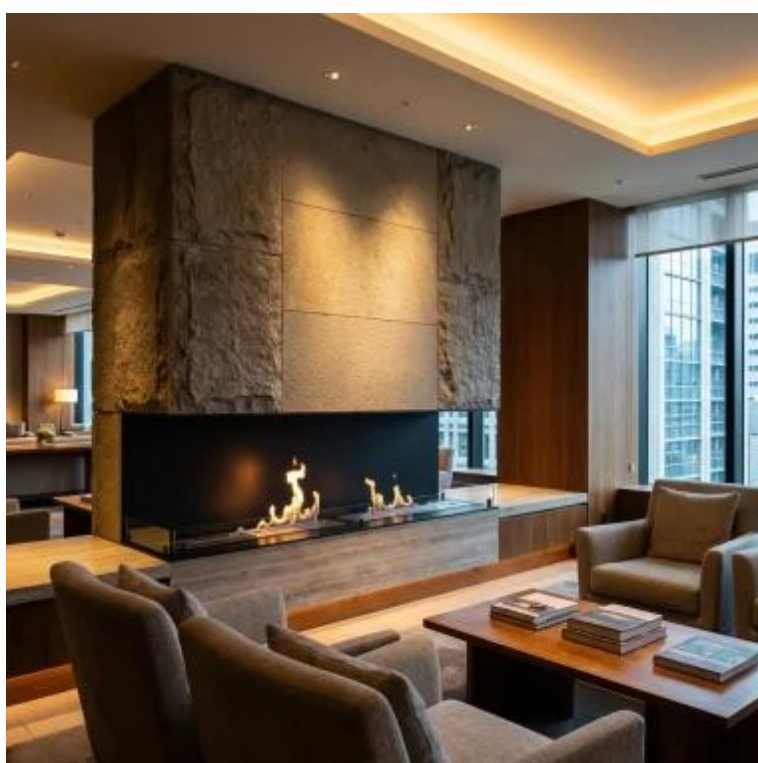

FOCO THREE 1800 - BIOCAMINO DA INCASSO A 3 LATI

BIO-30-154

Foco Three 1800 è un camino bioetanolo da incasso a tre lati, largo 180 cm, perfetto per pareti attrezzate e installazioni con TV. Questo camino consente di vedere le fiamme dal davanti e dai due lati, creando un'esperienza visiva suggestiva. Scegli tra bruciatori manuali o automatici- questi ultimi per poter regolare i livelli di fiamma e avere moltissime ore di autonomia. Il camino è realizzato in acciaio inossidabile rivestito con polvere di 4 mm di spessore e viene fornito con vetro temperato, garantendo una fiamma sicura e stabile.

Dimensione

Lunghezza	180 cm
Altezza	50 cm
Profondità	40 cm

Aspetto esteriore

Materiale	Acciaio
Spessore dell'acciaio	4 mm
Colore	Nero
Vetro incluso	Sì

Modello

Tipo di carburante	Bioetanolo
Tipo di prodotto	Camino a bioetanolo da incasso trifacciale