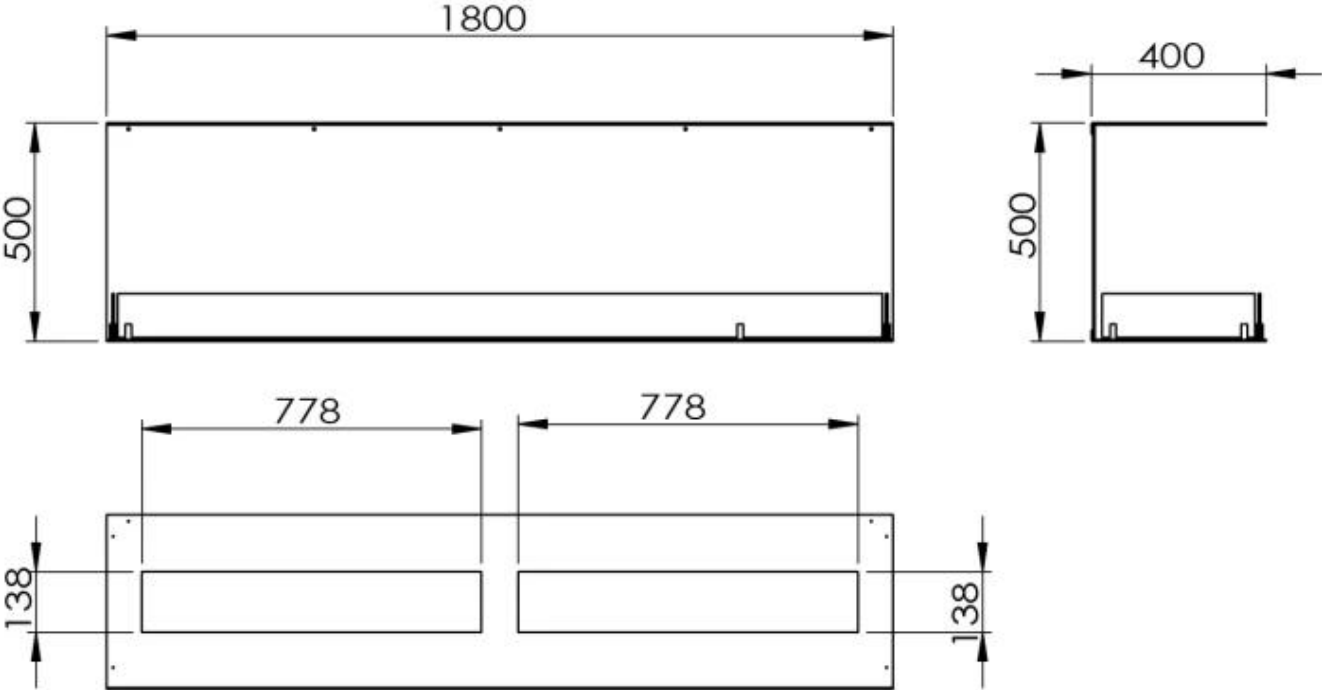

SPECIFICHE TECNICHE

Bruciatore

Dimensioni minime della stanza	130 metri cubi
Dimensioni minime della stanza	160 metri cubi
Fiamme regolabili	Sì
Controllo	Telecomando
Controllo	Automatico
Controllo	Manuale
Lunghezza della fiamma	130 cm
Lunghezza della fiamma	120 cm
Tempo di combustione fino a	35 ore
Tempo di combustione fino a	11 ore
Tempo di combustione fino a	6,5 ore
Capacità	8,6 Litro
Capacità	26,8 Litro
Capacità	8 Litro
Requisiti di alimentazione	No
Requisiti di alimentazione	Sì
Potenza (Max)	13 kW
Potenza (Max)	8,8 kW

Dimensione

Lunghezza	180 cm
Altezza	50 cm
Profondità	40 cm

Aspetto esteriore

Materiale	Acciaio
Spessore dell'acciaio	4 mm
Colore	Nero
Vetro incluso	Sì

Foco Three 1800 - Manual Burner

Foco Three 1800 - Automatic Burner