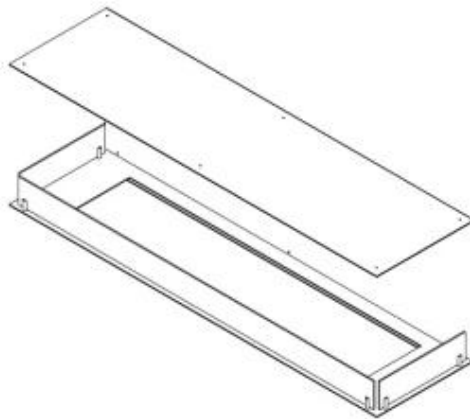

FOCO THREE 1500 - BIOCAMINO DA INCASSO A 3 LATI

BIO-30-153

Foco Three 1500 è un caminetto a bioetanolo incassato lungo 150 cm, caratterizzato da fiamme visibili su tre lati, rendendolo ideale per pareti mediali con caminetti a bioetanolo. Di serie, il Foco Three 1500 è dotato di due bruciatori manuali, ma può essere potenziato con vari bruciatori con controllo a distanza. Il camino è realizzato in acciaio inossidabile con un rivestimento a polvere nera spesso 4 mm. Presenta pannelli in vetro temperato sul lato frontale e sui due lati, che proteggono le fiamme e garantiscono un ambiente sicuro.

Aspetto esteriore

Materiale	Acciaio
Spessore dell'acciaio	4 mm
Colore	Nero
Vetro incluso	Sì

Modello

Tipo di carburante	Bioetanolo
Tipo di prodotto	Camino a bioetanolo da incasso trifacciale
Canna fumaria	Non necessaria
Marchio	Foco
Uso	Al chiuso

Vista delle fiamme	Trifacciale
Garanzia	2 Anni

Dimensione

Lunghezza	150 cm
Altezza	50 cm
Profondità	40 cm

Foco Three 1500 - Automatic Burner

Foco Three 1500 - Manual Burner