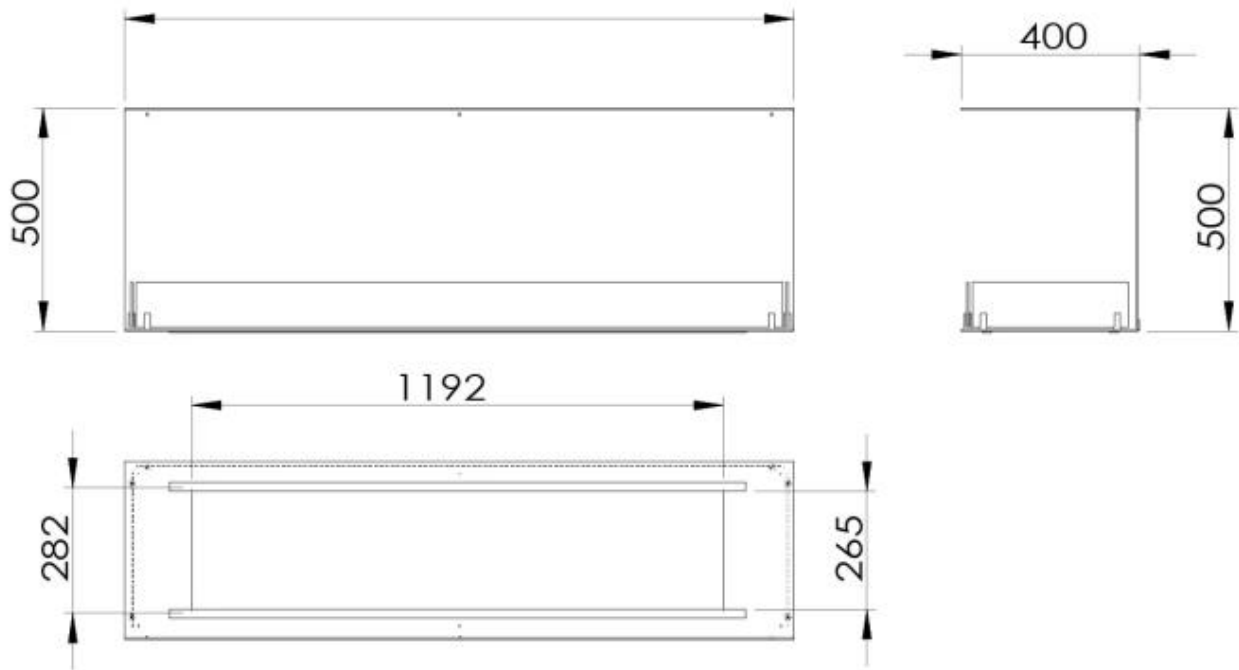

SPECIFICHE TECNICHE

Bruciatore

Fiamme regolabili	Sì
Controllo	Telecomando
Controllo	Automatico
Controllo	Manuale
Dimensioni minime della stanza	94 metri cubi
Dimensioni minime della stanza	140 metri cubi
Lunghezza della fiamma	100 cm
Lunghezza della fiamma	90 cm
Tempo di combustione fino a	6 ore
Tempo di combustione fino a	35 ore
Tempo di combustione fino a	20 ore
Tempo di combustione fino a	11 ore
Telecomando	No
Telecomando	Sì - (incluso)
Capacità	21 Litro
Capacità	6,8 Litro
Capacità	7.2 Litro
Capacità	3.5 Litro
Requisiti di alimentazione	No
Requisiti di alimentazione	Sì
Potenza (Max)	9,4 kW
Potenza (Max)	3,3 kW

Aspetto esteriore

Materiale	Acciaio
Spessore dell'acciaio	4 mm
Colore	Nero
Vetro incluso	Sì

Modello

Tipo di carburante	Bioetanolo
Tipo di prodotto	Camino a bioetanolo da incasso trifacciale
Canna fumaria	Non necessaria
Marchio	Foco
Uso	Al chiuso

Vista delle fiamme	Trifacciale
Garanzia	2 Anni

Dimensione

Lunghezza	150 cm
Altezza	50 cm
Profondità	40 cm

Foco Three 1500 - Automatic Burner

Foco Three 1500 - Manual Burner