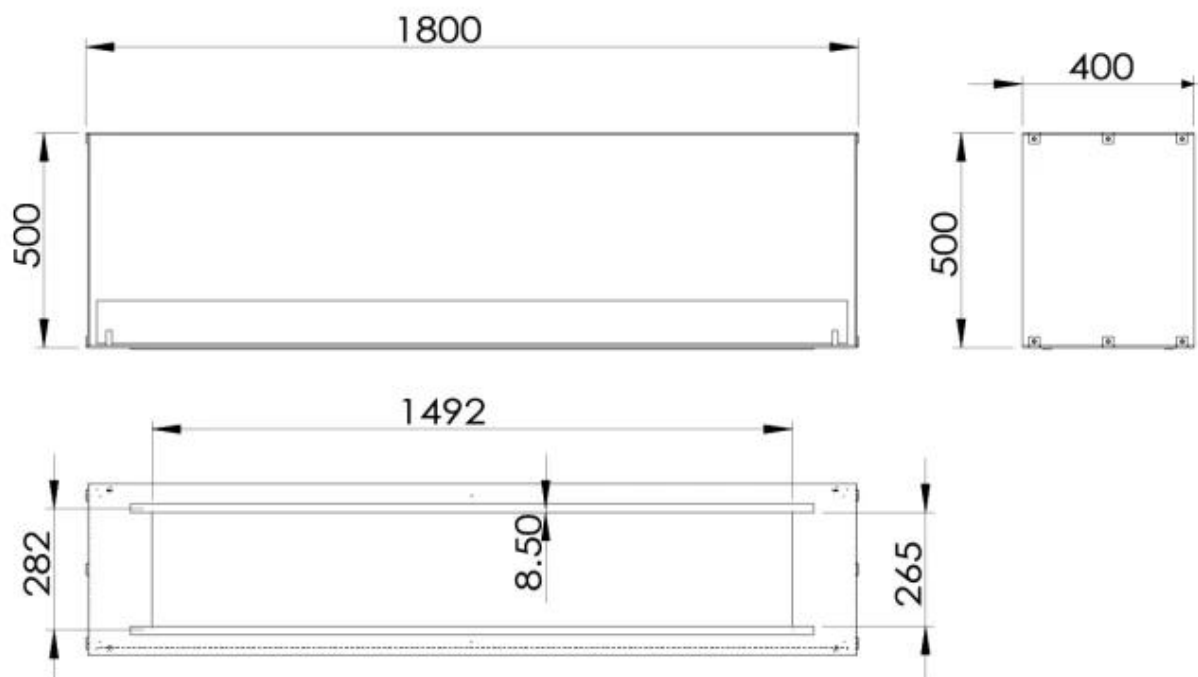

Foco Two 1800 - Automatic Burner