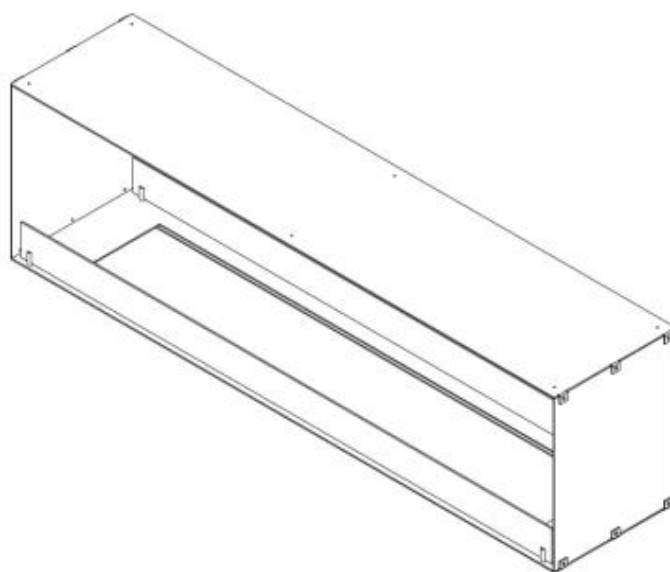

Foco Two 1800 - Automatic Burner