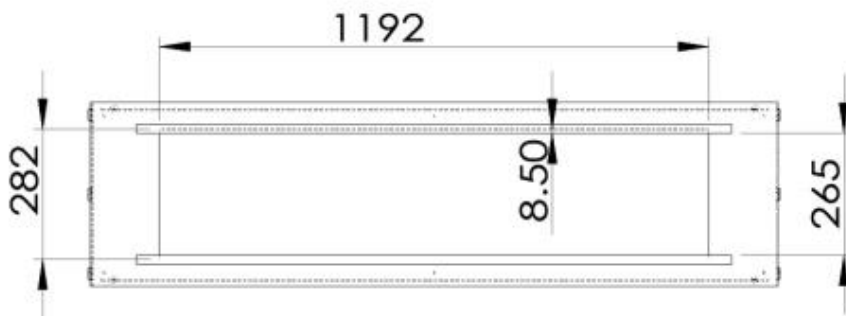

FOCO TWO 1500 - BIOCAMINO DA INCASSO SU DUE LATI

BIO-30-151

Foco Two 1500 è un camino bioetanolo integrato di 150 cm di larghezza, a doppio lato, che consente di ammirare le fiamme da entrambi i lati, rendendolo perfetto per pareti divisorie e pareti mediali con TV. Questo camino fa parte della serie Foco, nota per i suoi camini bioetanolo integrati accessibili. Offre la possibilità di scegliere tra un bruciatore manuale o automatico, permettendo di personalizzare il controllo e il funzionamento delle fiamme. Realizzato in acciaio inossidabile verniciato a polvere da 4 mm, il Foco Two 1500 presenta un design elegante che mette in evidenza la bellezza delle fiamme.

Lunghezza	150 cm
Altezza	50 cm
Profondità	40 cm

Aspetto esteriore

Materiale	Acciaio
Spessore dell'acciaio	4 mm
Colore	Nero
Vetro incluso	Sì

Foco Two 1500 - Automatic Burner

Foco Two 1500 - Manual Burner