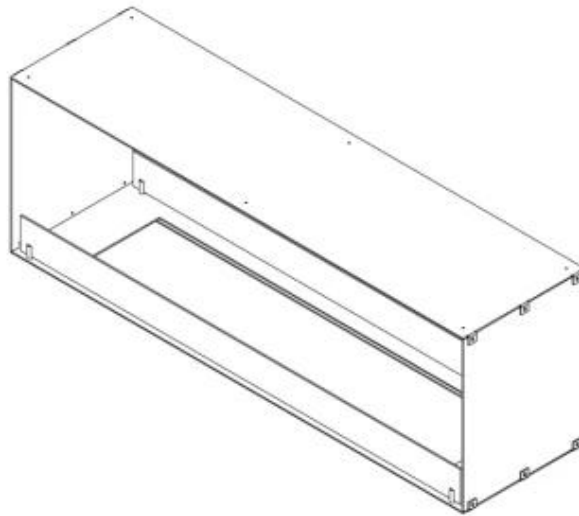

FOCO TWO 1500 - BIOCAMINO DA INCASSO SU DUE LATI

BIO-30-151

Foco Two 1500 è un camino bioetanolo integrato di 150 cm di larghezza, a doppio lato, che consente di ammirare le fiamme da entrambi i lati, rendendolo perfetto per pareti divisorie e pareti mediali con TV. Questo camino fa parte della serie Foco, nota per i suoi camini bioetanolo integrati accessibili. Offre la possibilità di scegliere tra un bruciatore manuale o automatico, permettendo di personalizzare il controllo e il funzionamento delle fiamme. Realizzato in acciaio inossidabile verniciato a polvere da 4 mm, il Foco Two 1500 presenta un design elegante che mette in evidenza la bellezza delle fiamme.

Modello

Tipo di prodotto	Camino a bioetanolo trasparente da incasso
Tipo di carburante	Bioetanolo
Marchio	Foco
Canna fumaria	Non necessaria
Uso	Al chiuso
Vista delle fiamme	Tunnel
Garanzia	2 Anni

Dimensione

Lunghezza	150 cm
Altezza	50 cm
Profondità	40 cm

Aspetto esteriore

Materiale	Acciaio
Spessore dell'acciaio	4 mm
Colore	Nero
Vetro incluso	Sì

Foco Two 1500 - Automatic Burner

Foco Two 1500 - Manual Burner