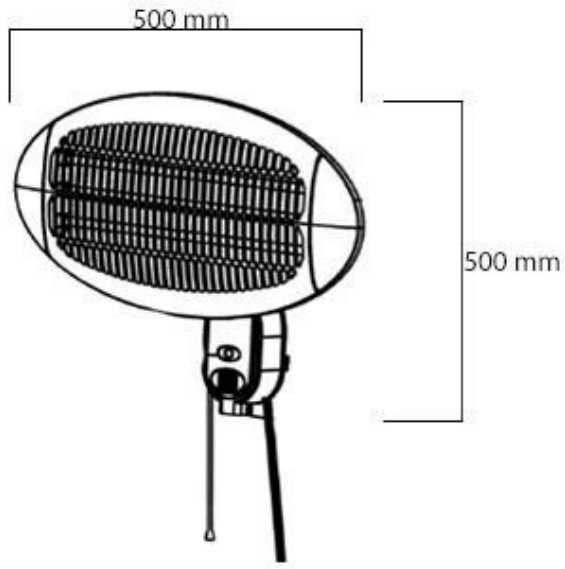

#### Dimensioni e peso

Lunghezza	50 cm
Altezza	210 cm
Altezza	180 cm
Profondità	50 cm
Peso	9 kg

#### Materiale e aspetto

Materiale	Plastica
Materiale	Acciaio
Colore	Nero

#### Dettagli di installazione

Ai lati	50 cm
Al di sopra	50 cm
Distanza da materiali infiammabili	75 cm

1800-2100 mm