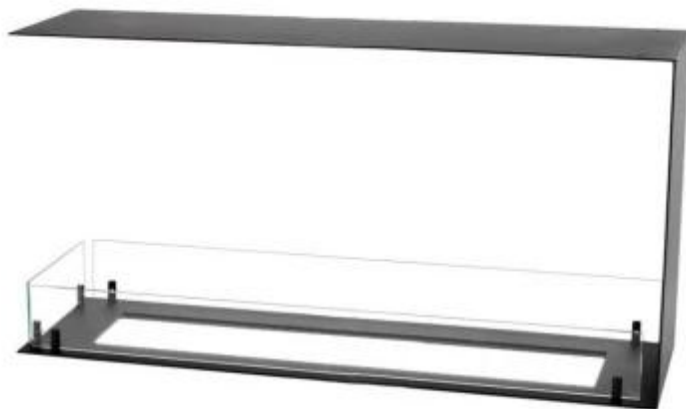

FOCO ROOM DIVIDER 1100 MEDIUM - BIOCAMINO DIVISORIO

BIO-30-144

Foco Room Divider 1100 Medium è un biocamino da incasso che offre una vista delle fiamme da tre angolazioni. Con una larghezza di 110 cm e un bruciatore a bioetanolo manuale, questo caminetto garantisce fino a 6 ore di autonomia per rifornimento. Il design senza tempo in acciaio inossidabile verniciato a polvere da 4 mm mette in risalto le fiamme. Il vetro temperato protegge le fiamme e può essere installato secondo le proprie preferenze. Il caminetto è facile da installare senza particolari certificazioni.

Dimensione

Lunghezza	110 cm
Altezza	50 cm
Profondità	30 cm
Peso	30 kg

Aspetto esteriore

Materiale	Acciaio
Spessore dell'acciaio	4 mm
Colore	Nero
Vetro incluso	Sì

Modello

Tipo di carburante	Bioetanolo
Tipo di prodotto	Camino a bioetanolo da incasso trifacciale
Marchio	Foco
Canna fumaria	Non necessaria
Uso	Al chiuso
Vista delle fiamme	Divisorio
Garanzia	2 Anni
Tasso di ricambio d'aria consigliato	1