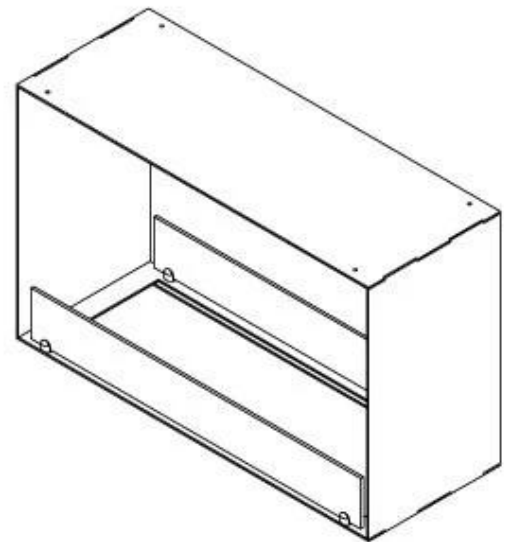

FOCO TWO 800 MEDIUM- BIOCAMINO DA INCASSO

BIO-30-139

Foco Two 800 Medium è un camino a bioetanolo da incasso a tunnel, progettato per essere visibile su entrambi i lati. Con una larghezza di 80 cm e una profondità di 30 cm, è ideale per case contemporanee che desiderano godere della fiamma da due angolazioni. Scegli un bruciatore manuale per un utilizzo semplice ed efficiente, oppure passa al bruciatore automatico Planika BEV 700 per maggiore comodità e controllo. Con una cornice in acciaio verniciata a polvere e pannelli in vetro temperato, offre una soluzione elegante e sicura per gli spazi abitativi moderni.

Aspetto esteriore

Materiale	Acciaio
Spessore dell'acciaio	4 mm
Colore	Nero
Vetro incluso	Sì

Modello

Tipo di prodotto	Camino a bioetanolo trasparente da incasso
Tipo di carburante	Bioetanolo
Canna fumaria	Non necessaria
Marchio	Foco
Vista delle fiamme	Divisorio
Uso	Al chiuso
Garanzia	2 Anni
Tasso di ricambio d'aria consigliato	1

Dimensione

Lunghezza	80 cm
Altezza	50 cm
Profondità	30 cm
Peso	25 kg

Automatic burner 700

Superior Manual 600