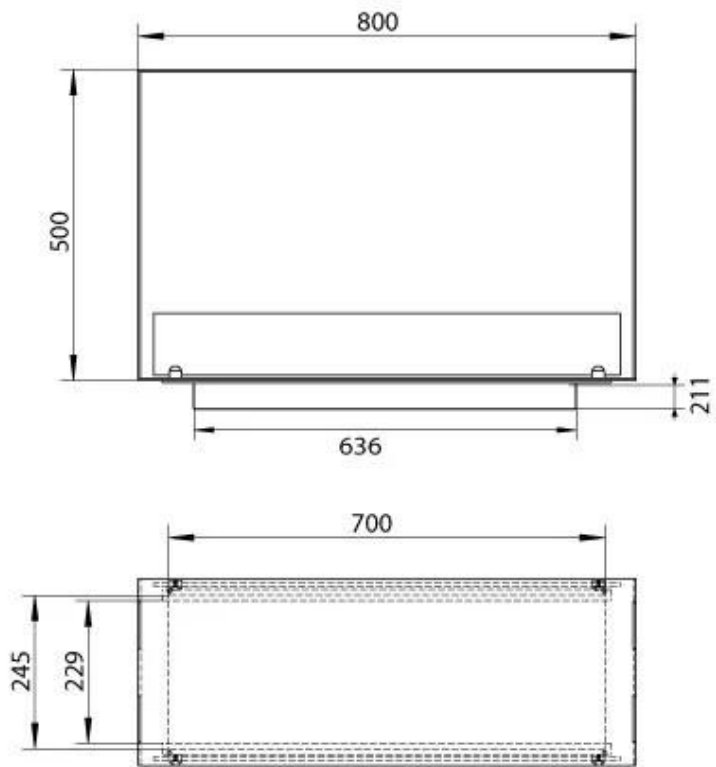

SPECIFICHE TECNICHE

Bruciatore

Controllo	Manuale
Dimensioni minime della stanza	70 metri cubi
Fiamme regolabili	Sì
Modello di bruciatore	3,5 litri Superior
Lunghezza della fiamma	45 cm
Tempo di combustione fino a	7,5 ore
Telecomando	Sì (componente aggiuntivo)
Capacità	3,5 Litro
Requisiti di alimentazione	Sì
Requisiti di alimentazione	No
Potenza (Max)	3,2 kW
Consumo	0,46 l/ore

Aspetto esteriore

Materiale	Acciaio
Spessore dell'acciaio	4 mm
Colore	Nero
Vetro incluso	Sì

Modello

Tipo di prodotto	Camino a bioetanolo trasparente da incasso
Tipo di carburante	Bioetanolo
Canna fumaria	Non necessaria
Marchio	Foco
Vista delle fiamme	Divisorio
Uso	Al chiuso
Garanzia	2 Anni
Tasso di ricambio d'aria consigliato	1

Dimensione

Lunghezza	80 cm
Altezza	50 cm
Profondità	30 cm
Peso	25 kg

Automatic burner 700

Superior Manual 600