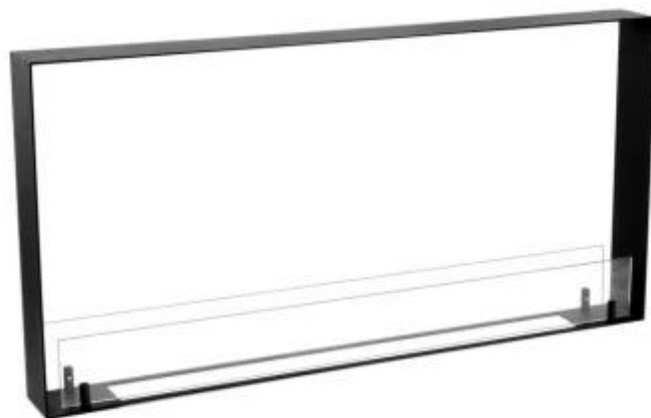

FOCO TWO 1000 ULTRA SLIM - BIOCAMINO DA INCASSO SU 2 LATI BIO-30-138

Foco Two 1000 Ultra Slim è un caminetto a bioetanolo ultra-sottile da incasso che consente di ammirare le fiamme da entrambi i lati. Il camino richiede solo un muro profondo 10 cm, rendendolo il caminetto a bioetanolo incassato più slim sul mercato. Il bruciatore Slimline da 80 cm incluso ha una capacità di 4 litri e offre fino a 7 ore di autonomia. Realizzato in acciaio inossidabile rivestito a polvere di 4 mm, questo camino presenta un design neutro e senza tempo. Un vetro temperato protegge le fiamme, garantendo stabilità della fiamma. Il vetro è removibile se si desidera.

Dimensione

Lunghezza	100 cm
Altezza	50 cm
Profondità	10 cm
Peso	15 kg

Aspetto esteriore

Materiale	Acciaio
Spessore dell'acciaio	4 mm
Colore	Nero
Vetro incluso	Sì

Front view

Side view

Top view with fixing points
and burner cutout with lip in bottom plate