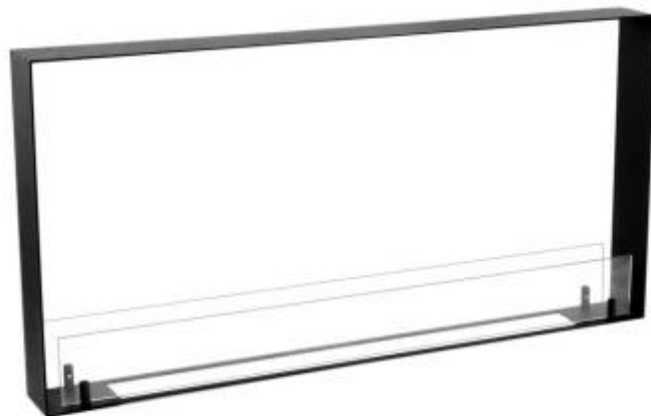

FOCO TWO 1000 ULTRA SLIM - BIOCAMINO DA INCASSO SU 2 LATI

BIO-30-138

Foco Two 1000 Ultra Slim è un caminetto a bioetanolo ultra-sottile da incasso che consente di ammirare le fiamme da entrambi i lati. Il camino richiede solo un muro profondo 10 cm, rendendolo il caminetto a bioetanolo incassato più slim sul mercato. Il bruciatore Slimline da 80 cm incluso ha una capacità di 4 litri e offre fino a 7 ore di autonomia. Realizzato in acciaio inossidabile rivestito a polvere di 4 mm, questo camino presenta un design neutro e senza tempo. Un vetro temperato protegge le fiamme, garantendo stabilità della fiamma. Il vetro è removibile se si desidera.

Dimensione

Lunghezza	100 cm
Altezza	50 cm
Profondità	10 cm
Peso	15 kg

Aspetto esteriore

Materiale	Acciaio
Spessore dell'acciaio	4 mm
Colore	Nero
Vetro incluso	Sì

Modello

Tipo di carburante	Bioetanolo
Tipo di prodotto	Camino a bioetanolo trasparente da incasso
Canna fumaria	Non necessaria
Marchio	Foco
Uso	Al chiuso
Garanzia	2 Anni
Tasso di ricambio d'aria consigliato	1

Front view

Side view

Top view with fixing points
and burner cutout with lip in bottom plate