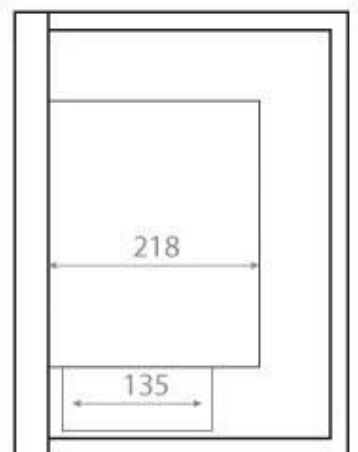

BIOCAMINO AD ANGOLO SINISTRO - 65 CM

BIO-30-026L

Biocamino ad angolo sinistrorso per installazione ad angolo di una parete. Il camino ha una larghezza totale di 65 cm e un focolare di 50 cm, che offre un tempo di combustione fino a 7,5 ore con un pieno di bioetanolo.

SPECIFICHE TECNICHE

Specifiche principali

Tipo di prodotto	Camino a bioetanolo da incasso ad angolo
Marchio	ScandiFlames
Uso	Al chiuso
Garanzia	2 Anni

Dimensioni & Peso

Altezza	40 cm
Lunghezza	65 cm
Altezza	39,8 cm
Profondità	30 cm
Peso	18 kg

Dettagli di installazione

Canna fumaria	Non necessaria
---------------	----------------

Front

Right

Back

Left