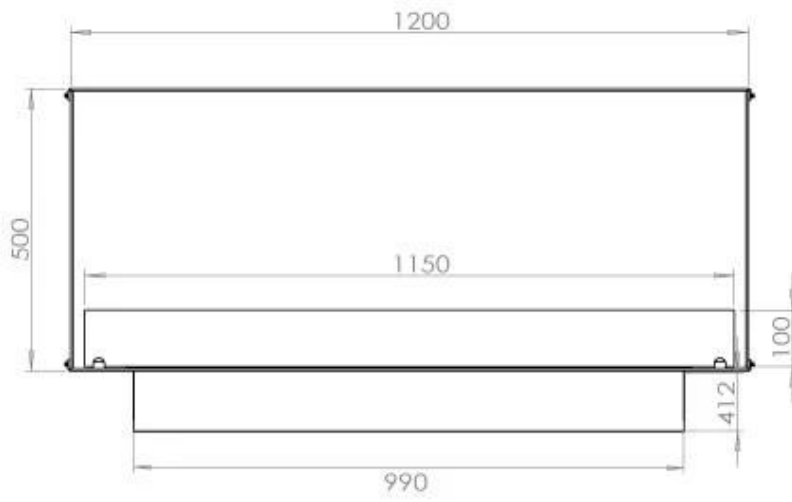

SPECIFICHE TECNICHE

Bruciatore

Controllo	Automatico
Controllo	Telecomando
Controllo	Manuale
Dimensioni minime della stanza	90 metri cubi
Fiamme regolabili	Sì
Modello di bruciatore	5 litri Superior
Lunghezza della fiamma	85 cm
Tempo di combustione fino a	6 ore
Telecomando	Sì (componente aggiuntivo)
Requisiti di alimentazione	No
Requisiti di alimentazione	Sì
Potenza (Max)	6,2 kW
Consumo	0,87 l/ore

Dimensione

Lunghezza	120 cm
Altezza	50 cm
Profondità	40 cm
Peso	35 kg

FLA 3+ 990 mm

FLA 3 990 mm

Automatic burner 1000

PrimeFire 1000

Superior Manual 1000