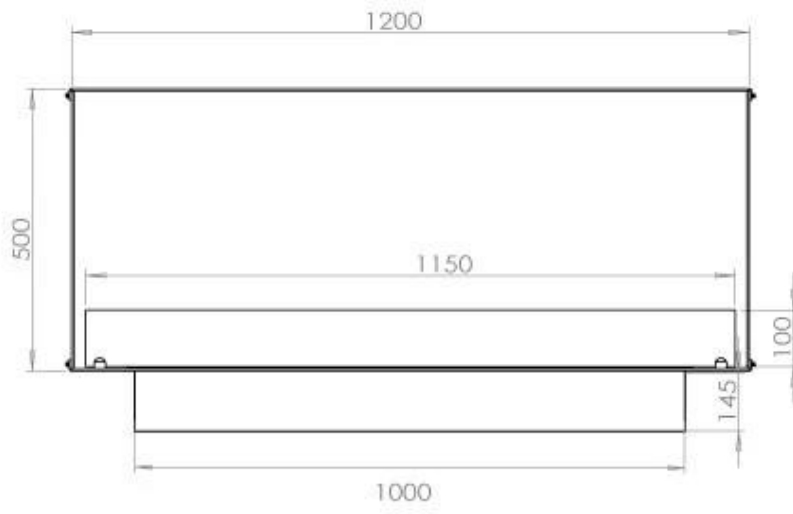

Dimensione

Lunghezza	120 cm
Altezza	50 cm
Profondità	40 cm
Peso	35 kg

FLA 3+ 990 mm

FLA 3 990 mm

Automatic burner 1000

PrimeFire 1000

Superior Manual 1000