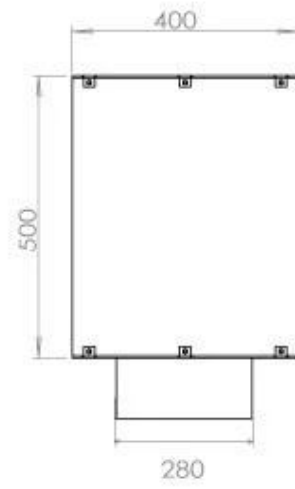

Dimensione

Lunghezza	120 cm
Altezza	50 cm
Profondità	40 cm
Peso	35 kg

FLA 3+ 990 mm

FLA 3 990 mm

Automatic burner 1000

PrimeFire 1000

Superior Manual 1000