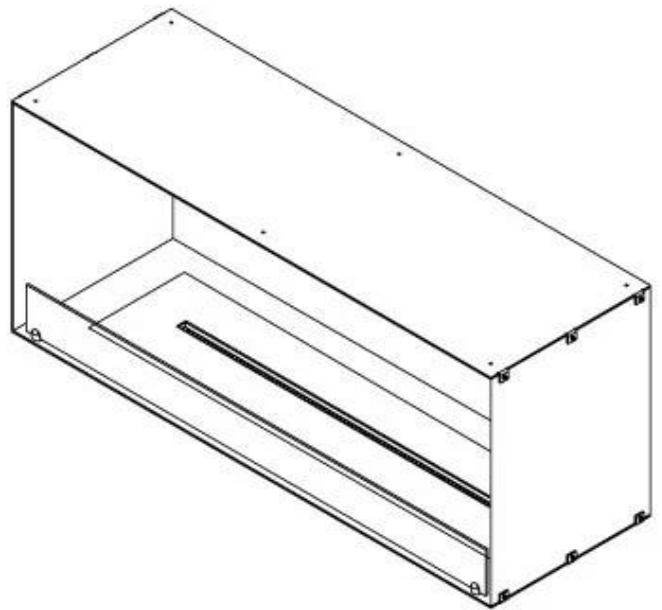

FOCO ONE 1200 - BIOCAMINO DA INCASSO FRONTALE

BIO-30-130

Foco One 1200 è un elegante camino a bioetanolo incorporato su un lato, perfetto per l'installazione nella parete. Progettato per interni moderni, questo camino è concepito in modo da permettere la visione delle fiamme solo frontalmente, creando un affascinante punto focale. Scegli tra un bruciatore a bioetanolo manuale o automatico. Quest'ultimo offre diversi livelli di fiamma regolabili e, nei modelli automatici, controllo remoto tramite app. Realizzato in acciaio inossidabile verniciato a polvere da 4 mm, include vetro temprato per proteggere le fiamme e garantire una fiamma stabile.

Aspetto esteriore

Materiale	Acciaio
Spessore dell'acciaio	4 mm
Colore	Nero
Vetro incluso	Sì

Modello

Tipo di prodotto	Camino a bioetanolo frontale
Tipo di carburante	Bioetanolo
Canna fumaria	Non necessaria
Marchio	Foco
Uso	Al chiuso
Vista delle fiamme	Frontale
Garanzia	2 Anni
Tasso di ricambio d'aria consigliato	1

Dimensione

Lunghezza	120 cm
Altezza	50 cm
Profondità	40 cm
Peso	35 kg

FLA 3+ 990 mm

FLA 3 990 mm

Automatic burner 1000

PrimeFire 1000

Superior Manual 1000