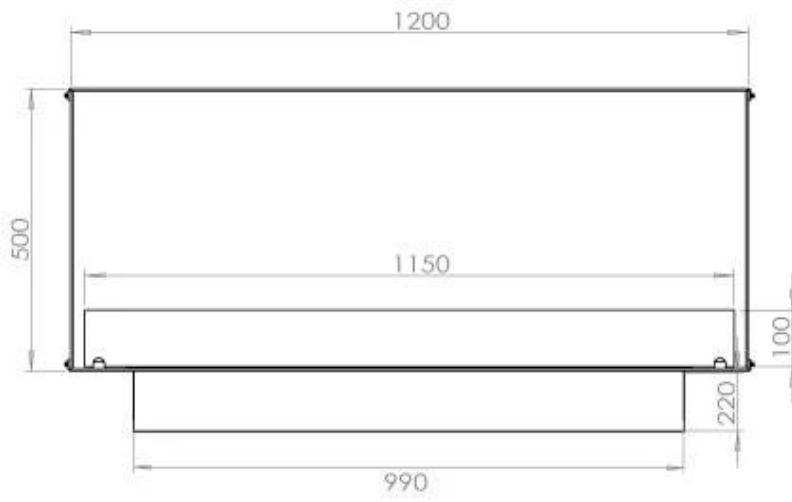

Dimensione

Lunghezza	120 cm
Altezza	50 cm
Profondità	40 cm
Peso	35 kg

FLA 3+ 990 mm

FLA 3 990 mm

Automatic burner 1000

PrimeFire 1000

Superior Manual 1000