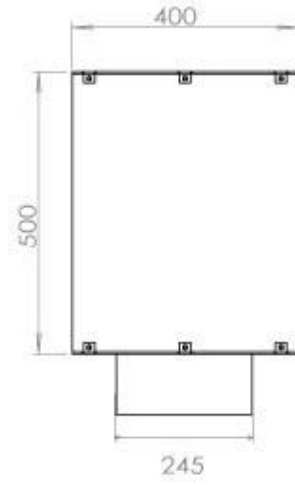

Dimensione

Lunghezza	120 cm
Altezza	50 cm
Profondità	40 cm
Peso	35 kg

FLA 3+ 990 mm

FLA 3 990 mm

Automatic burner 1000

PrimeFire 1000

Superior Manual 1000