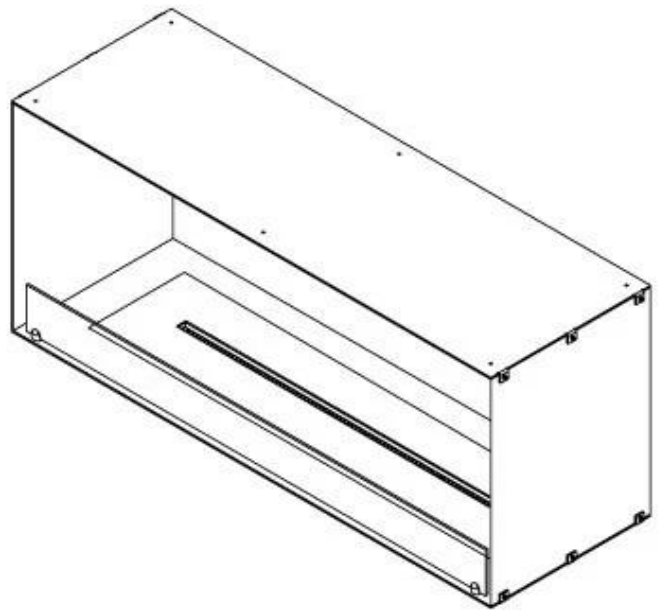

FOCO ONE 1200 - BIOCAMINO DA INCASSO FRONTALE

BIO-30-130

Foco One 1200 è un elegante camino a bioetanolo incorporato su un lato, perfetto per l'installazione nella parete. Progettato per interni moderni, questo camino è concepito in modo da permettere la visione delle fiamme solo frontalmente, creando un affascinante punto focale. Scegli tra un bruciatore a bioetanolo manuale o automatico. Quest'ultimo offre diversi livelli di fiamma regolabili e, nei modelli automatici, controllo remoto tramite app. Realizzato in acciaio inossidabile verniciato a polvere da 4 mm, include vetro temprato per proteggere le fiamme e garantire una fiamma stabile.

Dimensione

Lunghezza	120 cm
Altezza	50 cm
Profondità	40 cm
Peso	35 kg

FLA 3+ 990 mm

FLA 3 990 mm

Automatic burner 1000

PrimeFire 1000

Superior Manual 1000