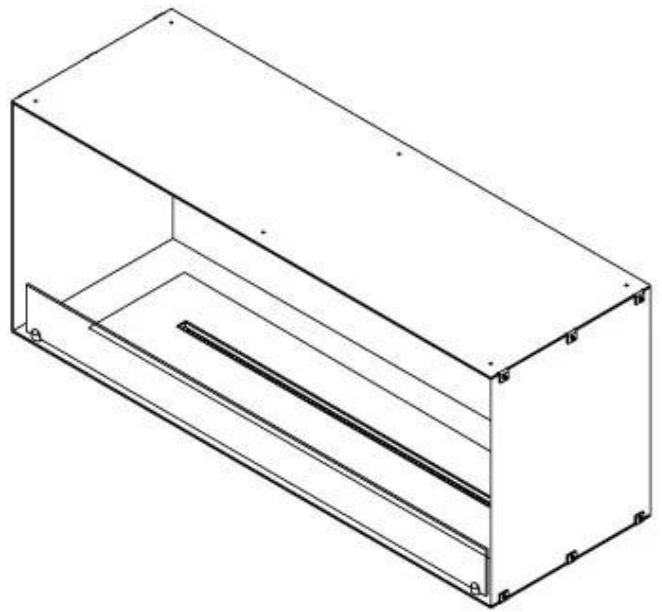

FOCO ONE 1200 - BIOCAMINO DA INCASSO FRONTALE

BIO-30-130

Foco One 1200 è un elegante camino a bioetanolo incorporato su un lato, perfetto per l'installazione nella parete. Progettato per interni moderni, questo camino è concepito in modo da permettere la visione delle fiamme solo frontalmente, creando un affascinante punto focale. Scegli tra un bruciatore a bioetanolo manuale o automatico. Quest'ultimo offre diversi livelli di fiamma regolabili e, nei modelli automatici, controllo remoto tramite app. Realizzato in acciaio inossidabile verniciato a polvere da 4 mm, include vetro temprato per proteggere le fiamme e garantire una fiamma stabile.

Dimensione

Lunghezza	120 cm
Altezza	50 cm
Profondità	40 cm
Peso	35 kg

FLA 3+ 990 mm

FLA 3 990 mm

Automatic burner 1000

PrimeFire 1000

Superior Manual 1000