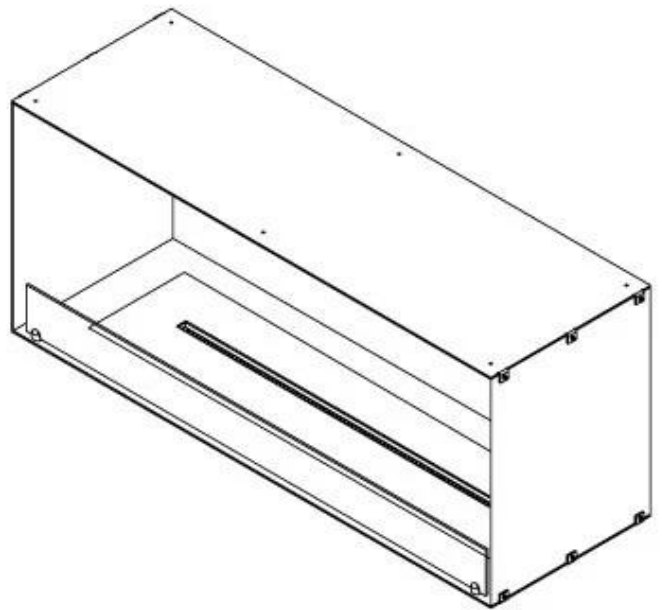

FOCO ONE 1200 - BIOCAMINO DA INCASSO FRONTALE

BIO-30-130

Foco One 1200 è un elegante camino a bioetanolo incorporato su un lato, perfetto per l'installazione nella parete. Progettato per interni moderni, questo camino è concepito in modo da permettere la visione delle fiamme solo frontalmente, creando un affascinante punto focale. Scegli tra un bruciatore a bioetanolo manuale o automatico. Quest'ultimo offre diversi livelli di fiamma regolabili e, nei modelli automatici, controllo remoto tramite app. Realizzato in acciaio inossidabile verniciato a polvere da 4 mm, include vetro temprato per proteggere le fiamme e garantire una fiamma stabile.

Dimensione

Lunghezza	120 cm
Altezza	50 cm
Profondità	40 cm
Peso	35 kg

FLA 3+ 990 mm

FLA 3 990 mm

Automatic burner 1000

PrimeFire 1000

Superior Manual 1000