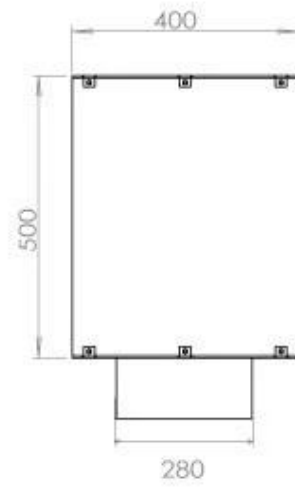

Dimensione

Lunghezza	120 cm
Altezza	50 cm
Profondità	40 cm
Peso	35 kg

FLA 3+ 990 mm

FLA 3 990 mm

Automatic burner 1000

PrimeFire 1000

Superior Manual 1000