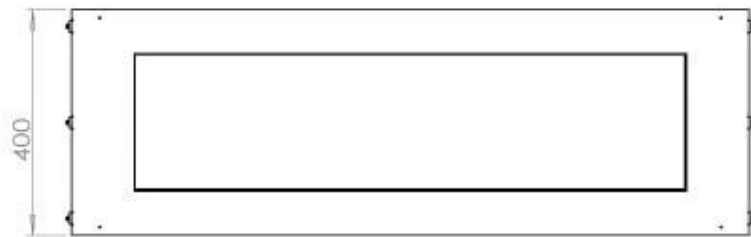

Dimensione

Lunghezza	120 cm
Altezza	50 cm
Profondità	40 cm
Peso	35 kg

FLA 3+ 990 mm

FLA 3 990 mm

Automatic burner 1000

PrimeFire 1000

Superior Manual 1000