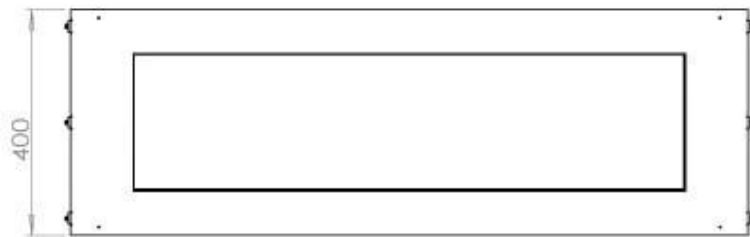

Dimensione

Lunghezza	120 cm
Altezza	50 cm
Profondità	40 cm
Peso	35 kg

FLA 3+ 990 mm

FLA 3 990 mm

Automatic burner 1000

PrimeFire 1000

Superior Manual 1000