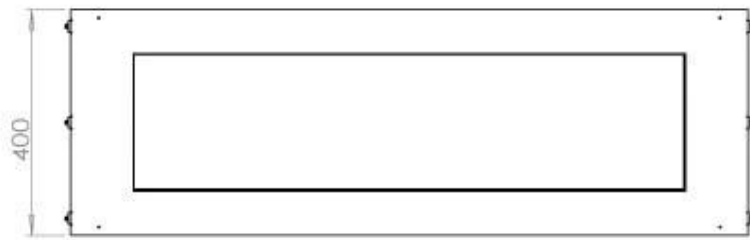

Dimensione

Lunghezza	120 cm
Altezza	50 cm
Profondità	40 cm
Peso	35 kg

FLA 3+ 990 mm

FLA 3 990 mm

Automatic burner 1000

PrimeFire 1000

Superior Manual 1000