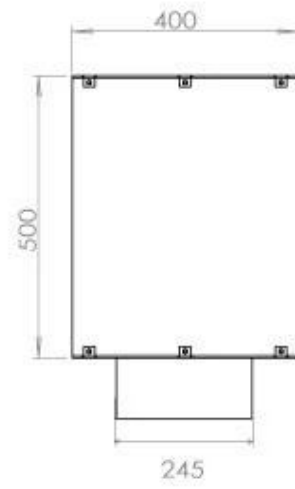

Dimensione

Lunghezza	120 cm
Altezza	50 cm
Profondità	40 cm
Peso	35 kg

FLA 3+ 990 mm

FLA 3 990 mm

Automatic burner 1000

PrimeFire 1000

Superior Manual 1000