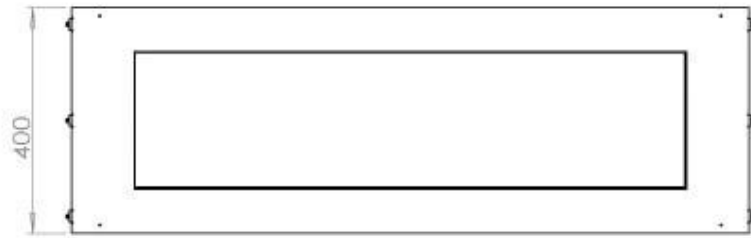

Dimensione

Lunghezza	120 cm
Altezza	50 cm
Profondità	40 cm
Peso	35 kg

FLA 3+ 990 mm

FLA 3 990 mm

Automatic burner 1000

PrimeFire 1000

Superior Manual 1000