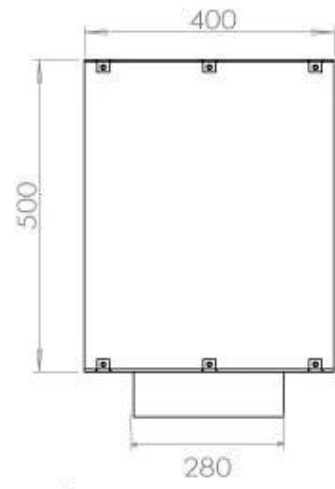

Dimensione

Lunghezza	100 cm
Altezza	50 cm
Profondità	40 cm
Peso	58,5 kg

Modello

Tipo di prodotto	Camino a bioetanolo frontale
Tipo di carburante	Bioetanolo
Marchio	Foco
Canna fumaria	Non necessaria
Uso	Al chiuso
Vista delle fiamme	Frontale
Garanzia	2 Anni
Tasso di ricambio d'aria consigliato	1

Aspetto esteriore

Materiale	Acciaio
Spessore dell'acciaio	4 mm
Colore	Nero
Vetro incluso	Sì

FLA 3+ 790 mm

FLA 3 790 mm

PrimeFire 700

Automatic burner 700

Superior Manual 800