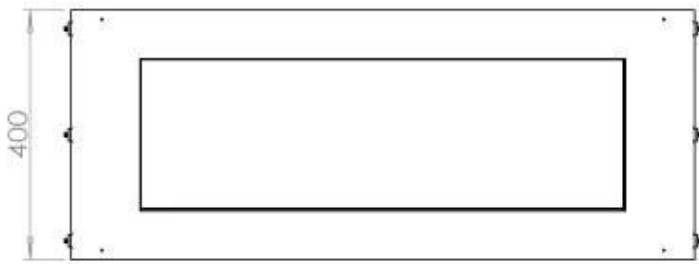

#### Dimensione

Lunghezza	100 cm
Altezza	50 cm
Profondità	40 cm
Peso	58,5 kg

#### Aspetto esteriore

Materiale	Acciaio
Spessore dell'acciaio	4 mm
Colore	Nero
Vetro incluso	Sì

**FLA 3+ 790 mm**

**FLA 3 790 mm**