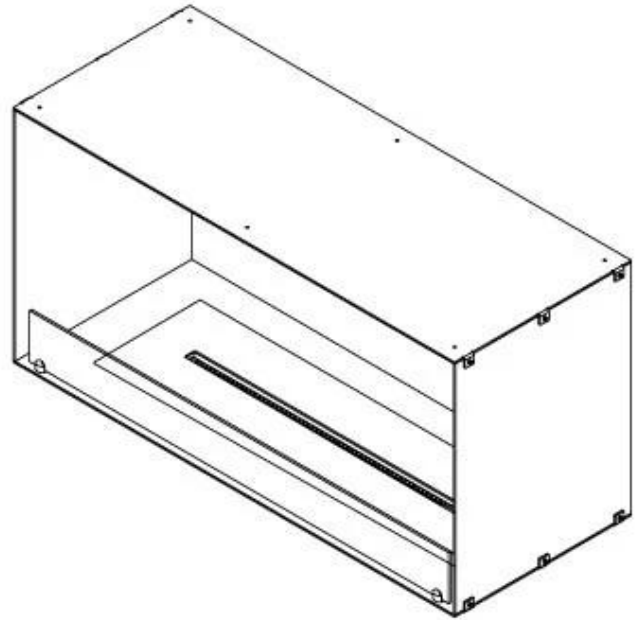

## FOCO ONE 1000 - BIOCAMINO DA INCASSO FRONTALE

BIO-30-129

Foco One 1000 è un elegante e moderno camino a bioetanolo da incasso, progettato per essere installato nella vostra parete mediale. Questo camino dallo stile contemporaneo crea un'atmosfera calda e invitante, integrandosi perfettamente nel vostro arredamento. Puoi scegliere tra un bruciatore manuale o un bruciatore automatico con telecomando e livelli di fiamma regolabili. Realizzato in acciaio inox verniciato a polvere da 4 mm, questo camino è dotato anche di vetro temperato per aumentare la sicurezza e garantire un'esperienza di fiamma stabile.

#### Dimensione

Lunghezza	100 cm
Altezza	50 cm
Profondità	40 cm
Peso	58,5 kg

#### Aspetto esteriore

Materiale	Acciaio
Spessore dell'acciaio	4 mm
Colore	Nero
Vetro incluso	Sì

**FLA 3+ 790 mm**

**FLA 3 790 mm**