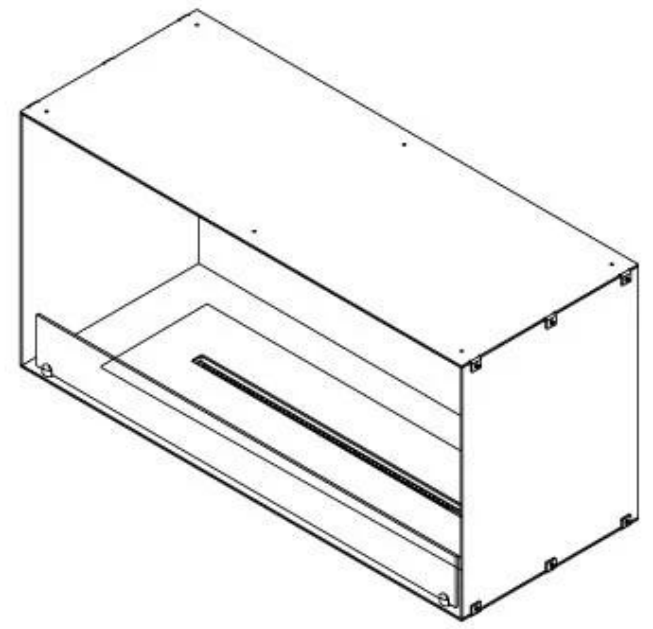

Automatic burner 700