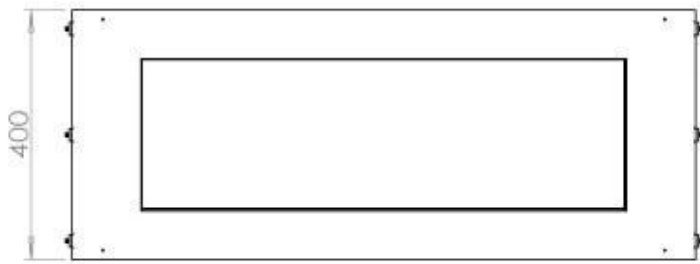

#### Dimensione

Lunghezza	100 cm
Altezza	50 cm
Profondità	40 cm
Peso	58,5 kg

#### Aspetto esteriore

Materiale	Acciaio
Spessore dell'acciaio	4 mm
Colore	Nero
Vetro incluso	Sì

**FLA 3+ 790 mm**

**FLA 3 790 mm**