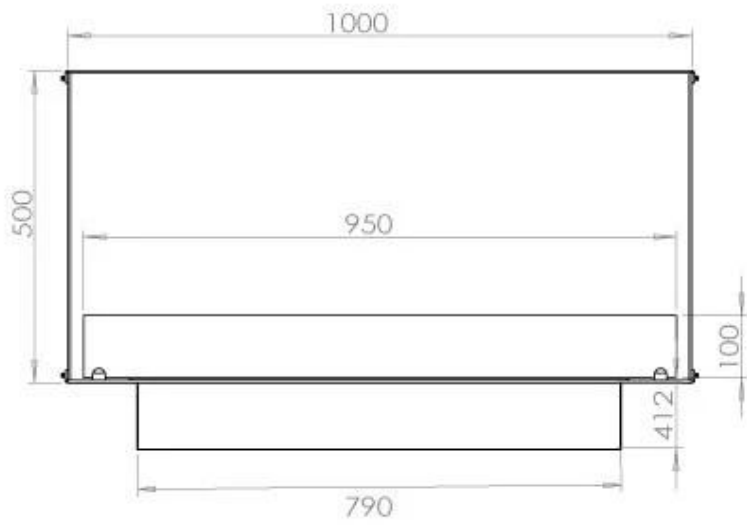

#### Dimensione

Lunghezza	100 cm
Altezza	50 cm
Profondità	40 cm
Peso	58,5 kg

#### Aspetto esteriore

Materiale	Acciaio
Spessore dell'acciaio	4 mm
Colore	Nero
Vetro incluso	Sì

**FLA 3+ 790 mm**

**FLA 3 790 mm**