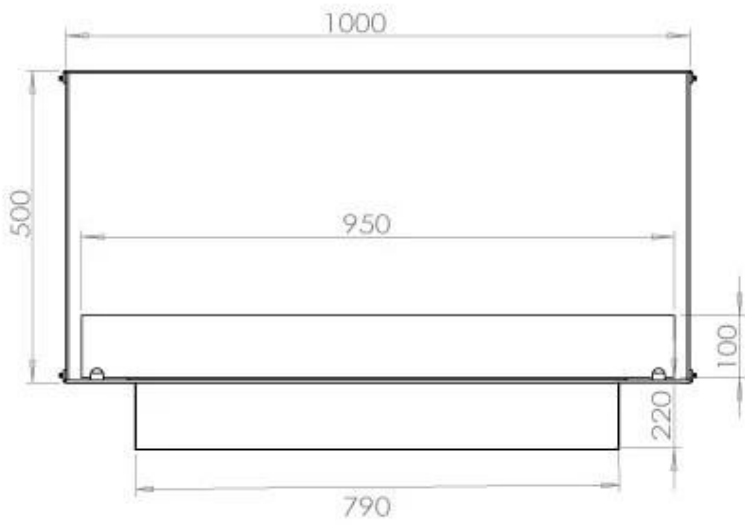

Dimensione

Lunghezza	100 cm
Altezza	50 cm
Profondità	40 cm
Peso	58,5 kg

Modello

Tipo di prodotto	Camino a bioetanolo frontale
Tipo di carburante	Bioetanolo
Marchio	Foco
Canna fumaria	Non necessaria
Uso	Al chiuso
Vista delle fiamme	Frontale
Garanzia	2 Anni
Tasso di ricambio d'aria consigliato	1

Aspetto esteriore

Materiale	Acciaio
Spessore dell'acciaio	4 mm
Colore	Nero
Vetro incluso	Sì

FLA 3+ 790 mm

FLA 3 790 mm

PrimeFire 700

Automatic burner 700

Superior Manual 800