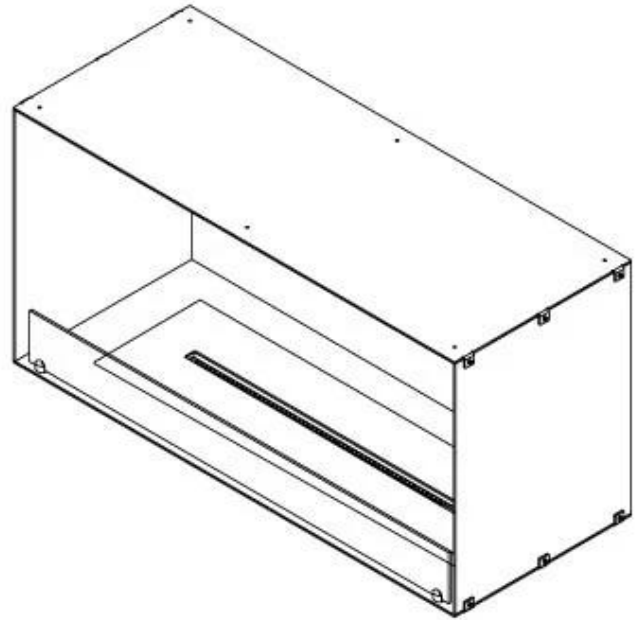

FOCO ONE 1000 - BIOCAMINO DA INCASSO FRONTALE

BIO-30-129

Foco One 1000 è un elegante e moderno camino a bioetanolo da incasso, progettato per essere installato nella vostra parete mediale. Questo camino dallo stile contemporaneo crea un'atmosfera calda e invitante, integrandosi perfettamente nel vostro arredamento. Puoi scegliere tra un bruciatore manuale o un bruciatore automatico con telecomando e livelli di fiamma regolabili. Realizzato in acciaio inox verniciato a polvere da 4 mm, questo camino è dotato anche di vetro temperato per aumentare la sicurezza e garantire un'esperienza di fiamma stabile.

Dimensione

Lunghezza	100 cm
Altezza	50 cm
Profondità	40 cm
Peso	58,5 kg

Modello

Tipo di prodotto	Camino a bioetanolo frontale
Tipo di carburante	Bioetanolo
Marchio	Foco
Canna fumaria	Non necessaria
Uso	Al chiuso
Vista delle fiamme	Frontale
Garanzia	2 Anni
Tasso di ricambio d'aria consigliato	1

Aspetto esteriore

Materiale	Acciaio
Spessore dell'acciaio	4 mm
Colore	Nero
Vetro incluso	Sì

FLA 3+ 790 mm

FLA 3 790 mm

PrimeFire 700

Automatic burner 700

Superior Manual 800