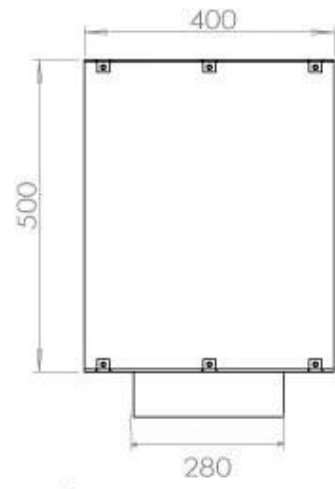

#### Dimensione

Lunghezza	100 cm
Altezza	50 cm
Profondità	40 cm
Peso	58,5 kg

#### Aspetto esteriore

Materiale	Acciaio
Spessore dell'acciaio	4 mm
Colore	Nero
Vetro incluso	Sì

**FLA 3+ 790 mm**

**FLA 3 790 mm**