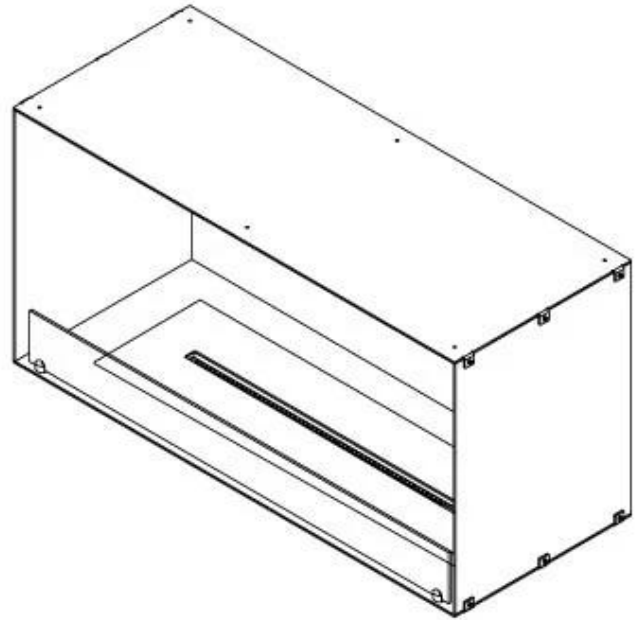

#### Dimensione

Lunghezza	100 cm
Altezza	50 cm
Profondità	40 cm
Peso	58,5 kg

#### Aspetto esteriore

Materiale	Acciaio
Spessore dell'acciaio	4 mm
Colore	Nero
Vetro incluso	Sì

**FLA 3+ 790 mm**

**FLA 3 790 mm**