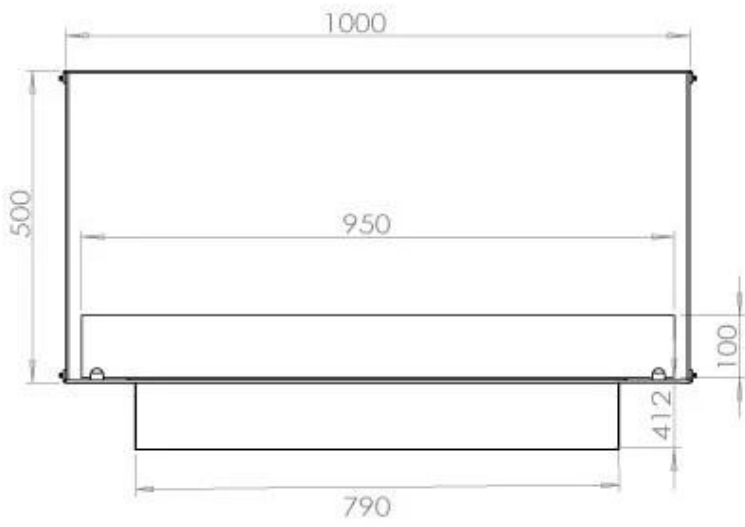

SPECIFICHE TECNICHE

Bruciatore

Fiamme regolabili	Sì
Controllo	Telecomando
Controllo	Automatico
Controllo	Manuale
Dimensioni minime della stanza	80 metri cubi
Lunghezza della fiamma	60 cm
Modello di bruciatore	4 litri Superior
Telecomando	Sì (componente aggiuntivo)
Tempo di combustione fino a	6,5 ore
Requisiti di alimentazione	No
Requisiti di alimentazione	Sì
Potenza (Max)	4,4 kW
Consumo	0,62 l/ore

Dimensione

Lunghezza	100 cm
Altezza	50 cm
Profondità	40 cm
Peso	58,5 kg

Modello

Tipo di prodotto	Camino a bioetanolo frontale
Tipo di carburante	Bioetanolo
Marchio	Foco
Canna fumaria	Non necessaria
Uso	Al chiuso
Vista delle fiamme	Frontale
Garanzia	2 Anni
Tasso di ricambio d'aria consigliato	1

Aspetto esteriore

Materiale	Acciaio
Spessore dell'acciaio	4 mm
Colore	Nero
Vetro incluso	Sì

FLA 3+ 790 mm

FLA 3 790 mm

PrimeFire 700

Automatic burner 700

Superior Manual 800