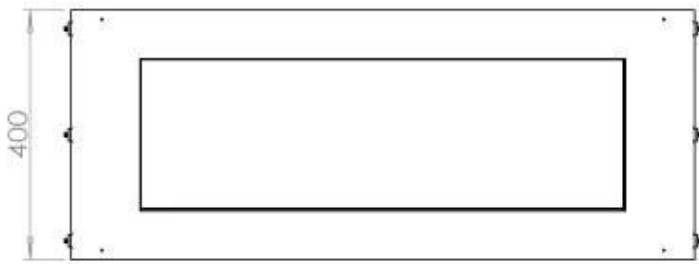

Dimensione

Lunghezza	100 cm
Altezza	50 cm
Profondità	40 cm
Peso	58,5 kg

Modello

Tipo di prodotto	Camino a bioetanolo frontale
Tipo di carburante	Bioetanolo
Marchio	Foco
Canna fumaria	Non necessaria
Uso	Al chiuso
Vista delle fiamme	Frontale
Garanzia	2 Anni
Tasso di ricambio d'aria consigliato	1

Aspetto esteriore

Materiale	Acciaio
Spessore dell'acciaio	4 mm
Colore	Nero
Vetro incluso	Sì

FLA 3+ 790 mm

FLA 3 790 mm

PrimeFire 700

Automatic burner 700

Superior Manual 800