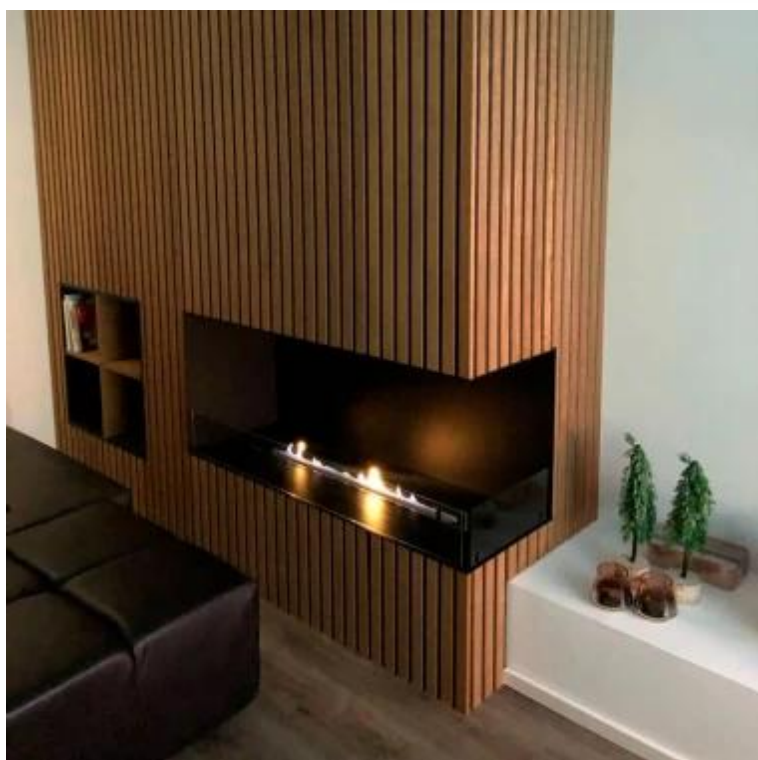

FOCO CORNER 1000 - ANGOLO DESTRO

BIO-30-120

Foco Corner Right 1000 è un biocamino da incasso contemporaneo, progettato per l'installazione ad angolo, che offre una vista mozzafiato della fiamma sia dalla parte anteriore che da quella sinistra. Disponibile con bruciatori manuali o automatici, questo camino porta calore ed eleganza in qualsiasi ambiente. I modelli automatici consentono il controllo remoto per una maggiore comodità. Con un processo di installazione semplice e senza necessità di canna fumaria o condotto di areazione, è un'ottima scelta per interni moderni.

SPECIFICHE TECNICHE

Bruciatore

Fiamme regolabili	Sì
Controllo	Telecomando
Controllo	Automatico
Controllo	Manuale
Dimensioni minime della stanza	80 metri cubi
Modello di bruciatore	4 litri Superior
Lunghezza della fiamma	60 cm
Telecomando	Sì (componente aggiuntivo)
Tempo di combustione fino a	6,5 ore
Requisiti di alimentazione	Sì
Requisiti di alimentazione	No
Potenza (Max)	4,4 kW
Consumo	0,62 l/ore

Dimensione

Lunghezza	100 cm
Altezza	50 cm
Profondità	40 cm
Peso	30 kg

Aspetto esteriore

Materiale	Acciaio
Spessore dell'acciaio	4 mm
Colore	Nero
Vetro incluso	Sì

Modello

Tipo di prodotto	Camino a bioetanolo trasparente da incasso
Tipo di carburante	Bioetanolo
Marchio	Foco
Canna fumaria	Non necessaria
Uso	Al chiuso
Vista delle fiamme	46
Garanzia	2 Anni
Tasso di ricambio d'aria consigliato	1