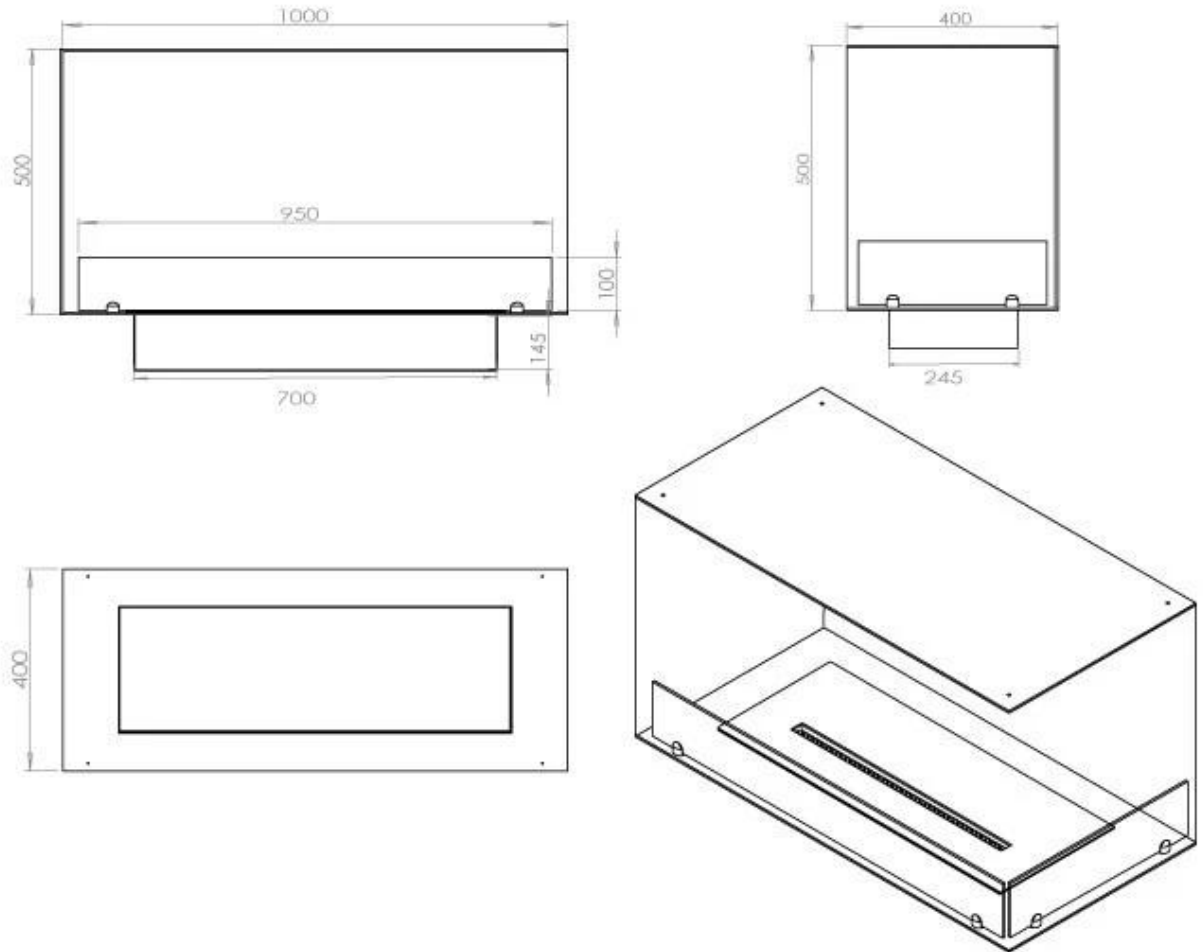

Dimensione

Lunghezza	100 cm
Altezza	50 cm
Profondità	40 cm
Peso	30 kg

Aspetto esteriore

Materiale	Acciaio
Spessore dell'acciaio	4 mm
Colore	Nero
Vetro incluso	Sì

Modello

Tipo di prodotto	Camino a bioetanolo trasparente da incasso
Tipo di carburante	Bioetanolo
Marchio	Foco
Canna fumaria	Non necessaria
Uso	Al chiuso
Vista delle fiamme	46
Garanzia	2 Anni
Tasso di ricambio d'aria consigliato	1

FLA 3+ 790 mm

FLA 3 790 mm

Automatic burner 700

PrimeFire 700

Superior Manual 800