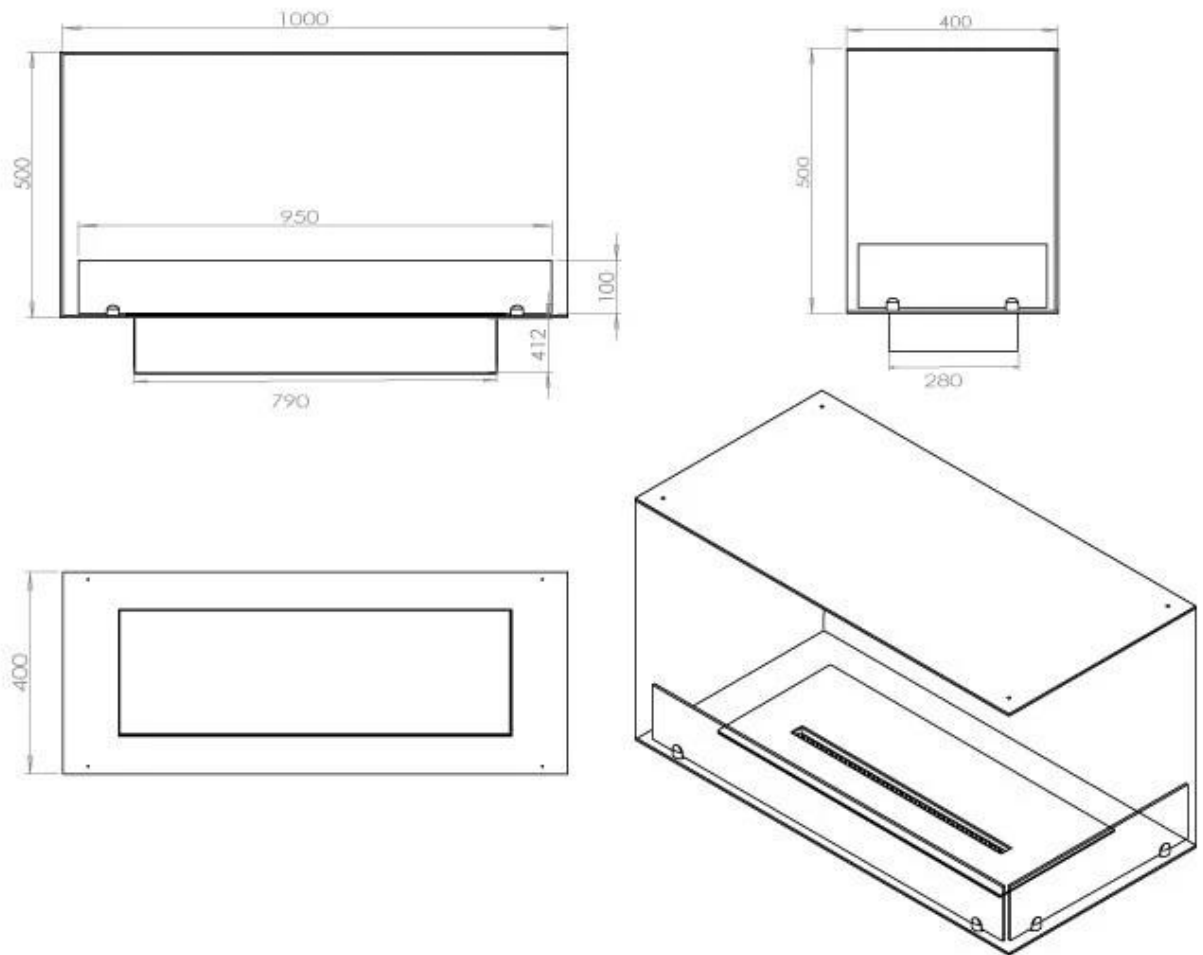

FLA 3+ 790 mm