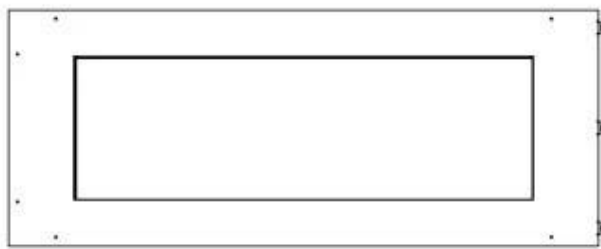

Dimensione

Lunghezza	100 cm
Altezza	50 cm
Profondità	40 cm
Peso	30 kg

Superior Manual

PrimeFire 700

Automatic burner 700

FLA 3 790 mm

FLA 3+ 790 mm