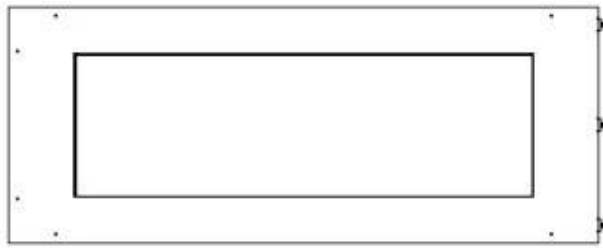

Dimensione

Lunghezza	100 cm
Altezza	50 cm
Profondità	40 cm
Peso	30 kg

Superior Manual

PrimeFire 700

Automatic burner 700

FLA 3 790 mm

FLA 3+ 790 mm