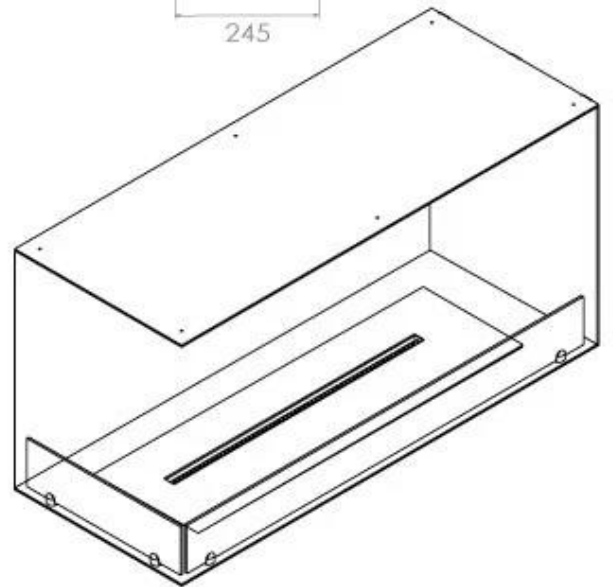

Dimensione

Lunghezza	100 cm
Altezza	50 cm
Profondità	40 cm
Peso	30 kg

Superior Manual

PrimeFire 700

Automatic burner 700

FLA 3 790 mm

FLA 3+ 790 mm