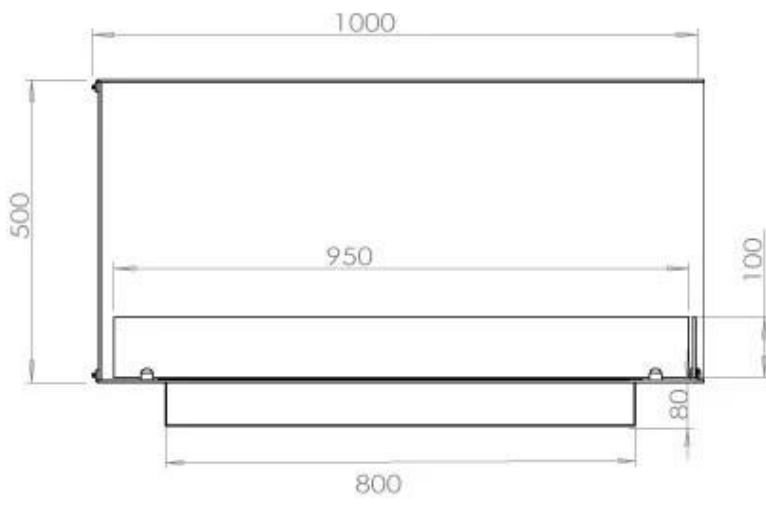

SPECIFICHE TECNICHE

Bruciatore

Dimensioni minime della stanza	80 metri cubi
Controllo	Telecomando
Controllo	Automatico
Controllo	Manuale
Fiamme regolabili	Sì
Modello di bruciatore	4 litri Superior
Lunghezza della fiamma	60 cm
Tempo di combustione fino a	6,5 ore
Telecomando	Sì (componente aggiuntivo)
Requisiti di alimentazione	No
Requisiti di alimentazione	Sì
Potenza (Max)	4,4 kW
Consumo	0,87 l/ore

Aspetto esteriore

Materiale	Acciaio
Spessore dell'acciaio	4 mm
Colore	Nero
Vetro incluso	Sì

Modello

Tipo di prodotto	Camino a bioetanolo trasparente da incasso
Tipo di carburante	Bioetanolo
Canna fumaria	Non necessaria
Marchio	Foco
Uso	Al chiuso
Vista delle fiamme	Angolare sx
Garanzia	2 Anni
Tasso di ricambio d'aria consigliato	1

Dimensione

Lunghezza	100 cm
Altezza	50 cm
Profondità	40 cm
Peso	30 kg

Superior Manual

PrimeFire 700

Automatic burner 700

FLA 3 790 mm

FLA 3+ 790 mm