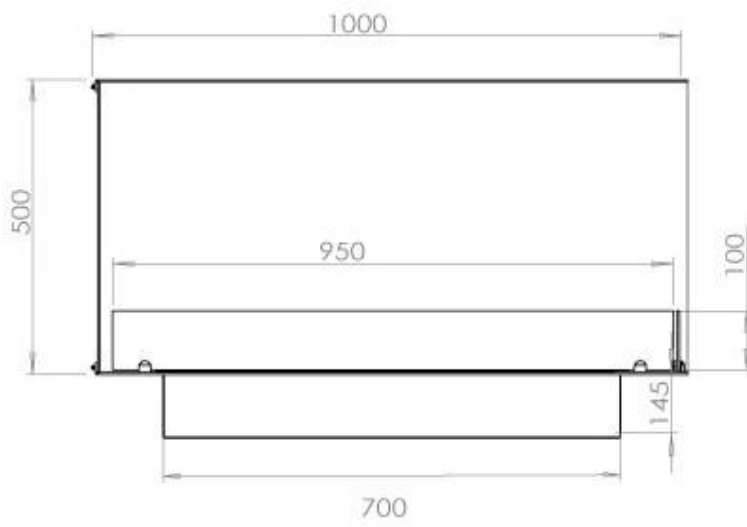

Dimensione

Lunghezza	100 cm
Altezza	50 cm
Profondità	40 cm
Peso	30 kg

Superior Manual

PrimeFire 700

Automatic burner 700

FLA 3 790 mm

FLA 3+ 790 mm