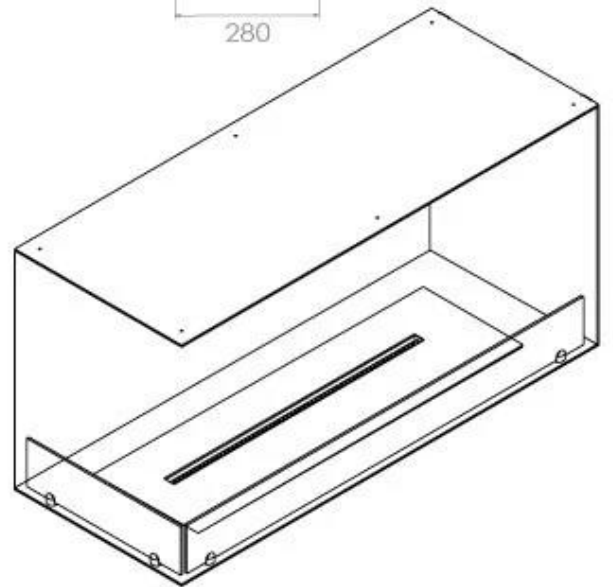

Dimensione

Lunghezza	100 cm
Altezza	50 cm
Profondità	40 cm
Peso	30 kg

Superior Manual

PrimeFire 700

Automatic burner 700

FLA 3 790 mm

FLA 3+ 790 mm