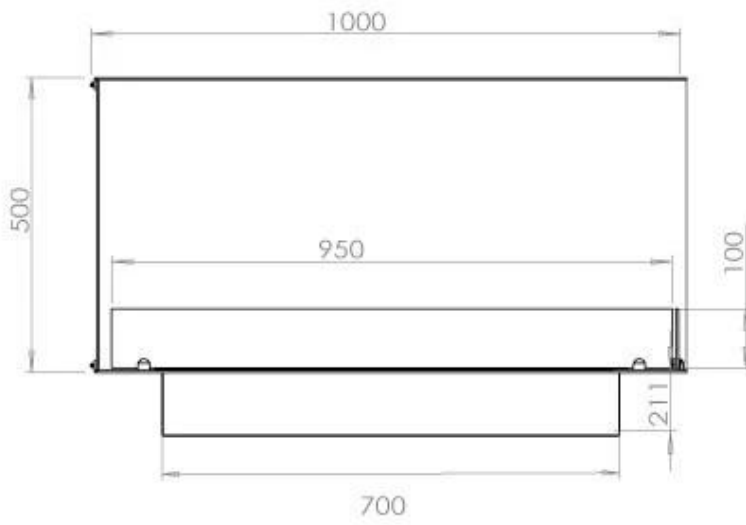

Dimensione

Lunghezza	100 cm
Altezza	50 cm
Profondità	40 cm
Peso	30 kg

Superior Manual

PrimeFire 700

Automatic burner 700

FLA 3 790 mm

FLA 3+ 790 mm