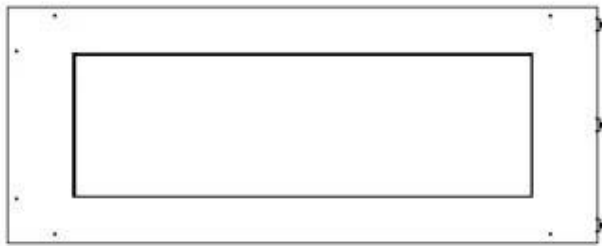

Dimensione

Lunghezza	100 cm
Altezza	50 cm
Profondità	40 cm
Peso	30 kg

Superior Manual

PrimeFire 700

Automatic burner 700

FLA 3 790 mm

FLA 3+ 790 mm