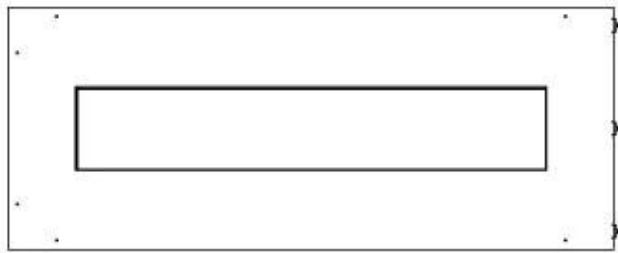

Aspetto esteriore

Materiale	Acciaio
Spessore dell'acciaio	4 mm
Colore	Nero
Vetro incluso	Sì

Modello

Tipo di prodotto	Camino a bioetanolo trasparente da incasso
Tipo di carburante	Bioetanolo
Canna fumaria	Non necessaria
Marchio	Foco
Uso	Al chiuso
Vista delle fiamme	Angolare sx
Garanzia	2 Anni
Tasso di ricambio d'aria consigliato	1

Dimensione

Lunghezza	100 cm
Altezza	50 cm
Profondità	40 cm
Peso	30 kg

Superior Manual

PrimeFire 700

Automatic burner 700

FLA 3 790 mm

FLA 3+ 790 mm