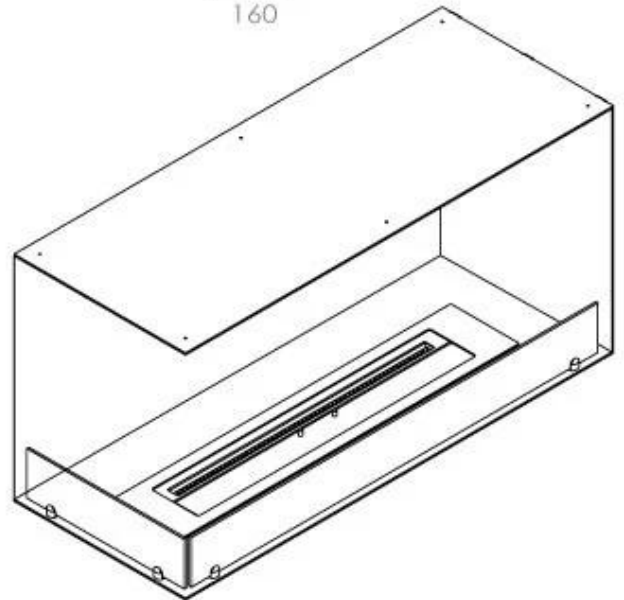

Aspetto esteriore

Materiale	Acciaio
Spessore dell'acciaio	4 mm
Colore	Nero
Vetro incluso	Sì

Modello

Tipo di prodotto	Camino a bioetanolo trasparente da incasso
Tipo di carburante	Bioetanolo
Canna fumaria	Non necessaria
Marchio	Foco
Uso	Al chiuso
Vista delle fiamme	Angolare sx
Garanzia	2 Anni
Tasso di ricambio d'aria consigliato	1

Dimensione

Lunghezza	100 cm
Altezza	50 cm
Profondità	40 cm
Peso	30 kg

Superior Manual

PrimeFire 700

Automatic burner 700

FLA 3 790 mm

FLA 3+ 790 mm