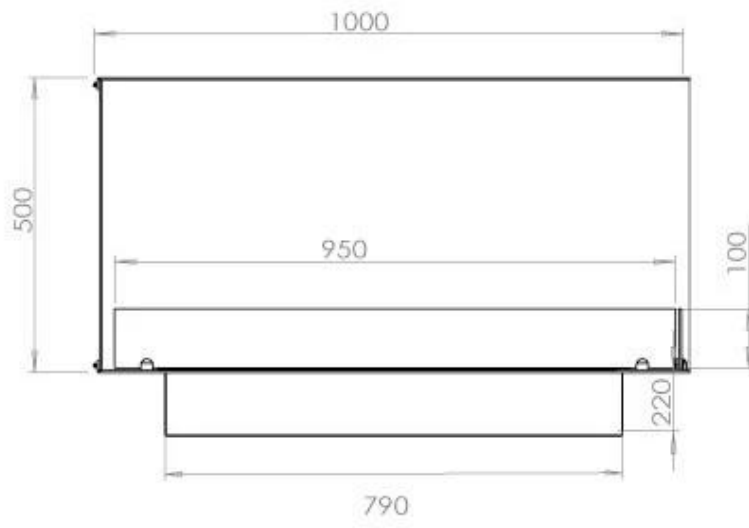

Dimensione

Lunghezza	100 cm
Altezza	50 cm
Profondità	40 cm
Peso	30 kg

Superior Manual

PrimeFire 700

Automatic burner 700

FLA 3 790 mm

FLA 3+ 790 mm