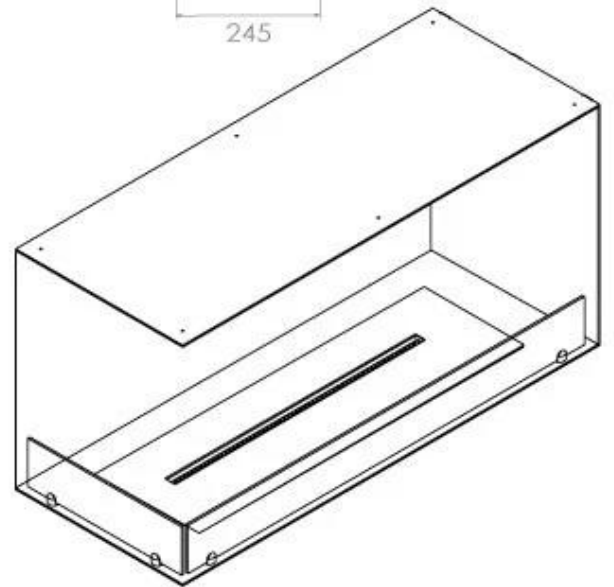

Dimensione

Lunghezza	100 cm
Altezza	50 cm
Profondità	40 cm
Peso	30 kg

Superior Manual

PrimeFire 700

Automatic burner 700

FLA 3 790 mm

FLA 3+ 790 mm