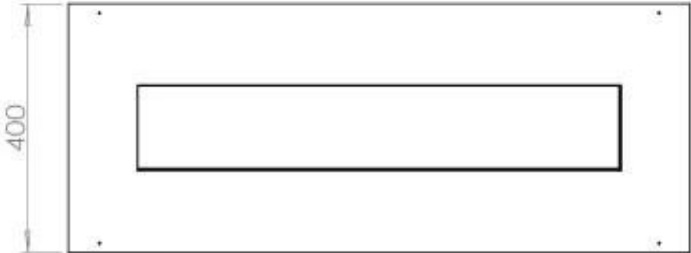

Superior Manual