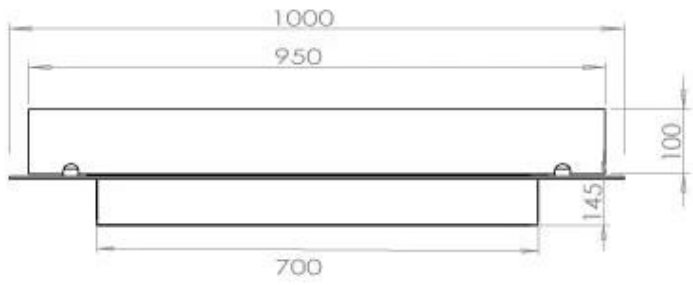

PrimeFire 700