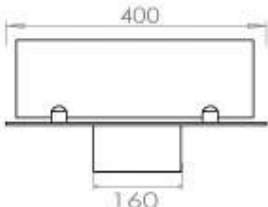

Superior Manual