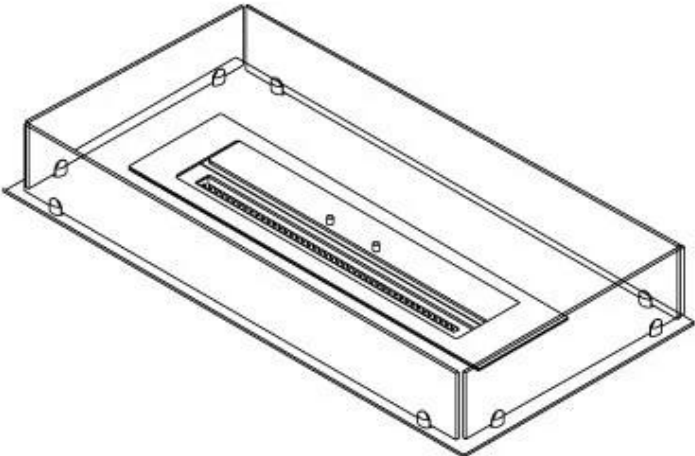

Superior Manual