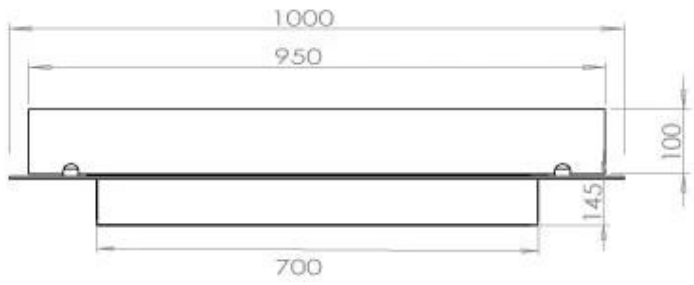

PrimeFire 700