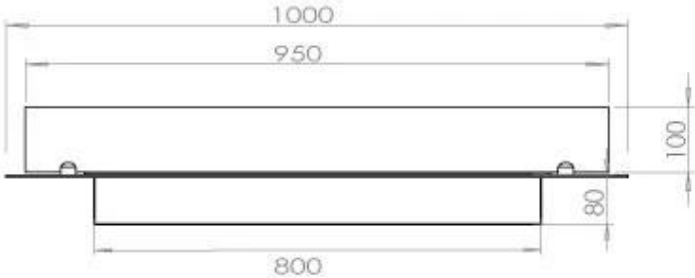

Superior Manual