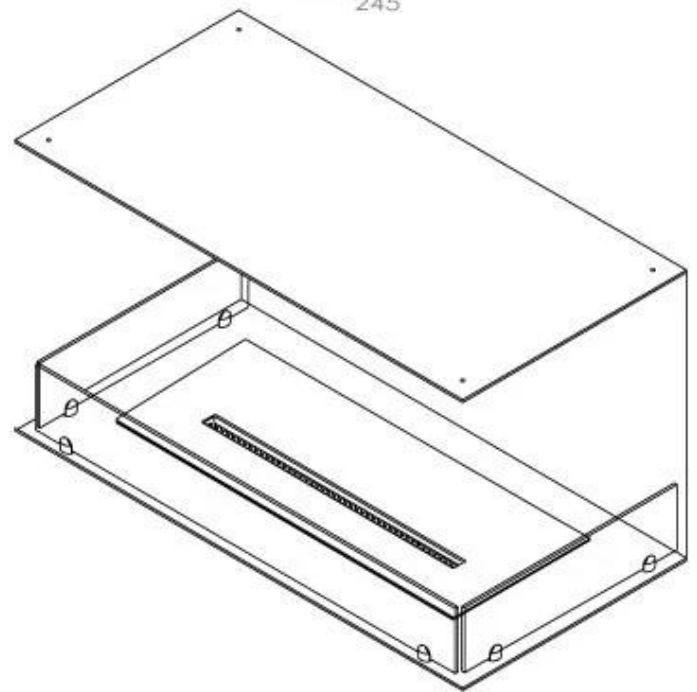

PrimeFire 700