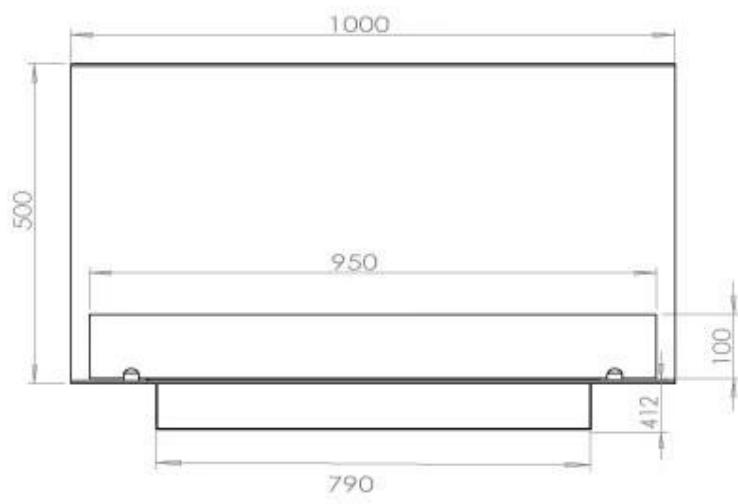

FLA 3+ 790 mm