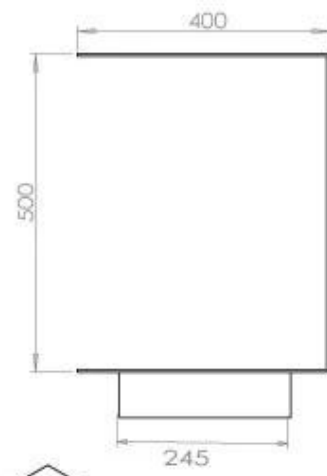

PrimeFire 700