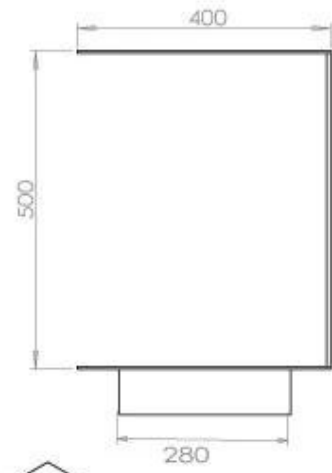

#### Dimensione

Lunghezza	100 cm
Altezza	50 cm
Profondità	40 cm
Peso	30 kg

#### Aspetto esteriore

Materiale	Acciaio
Spessore dell'acciaio	4 mm
Colore	Nero
Vetro incluso	Sì

### Superior Manual

FLA 3+ 790 mm

FLA 3 790 mm