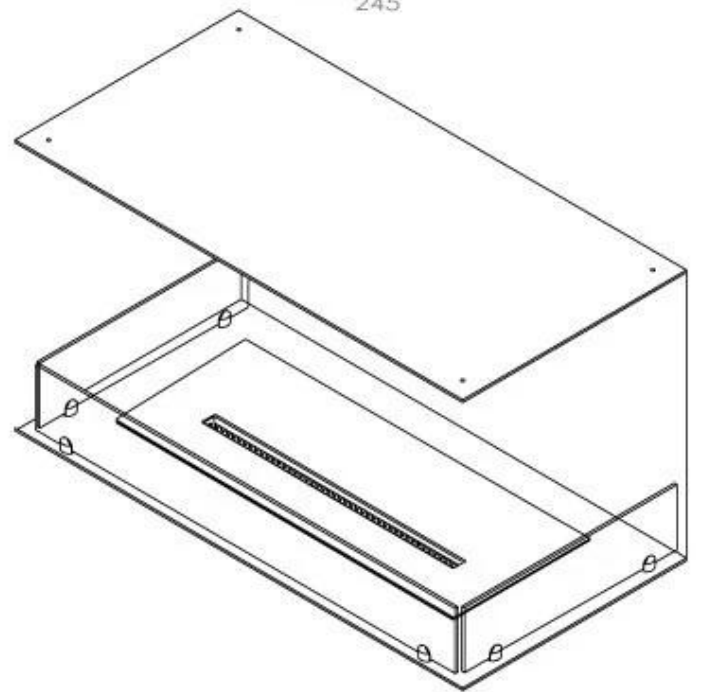

PrimeFire 700