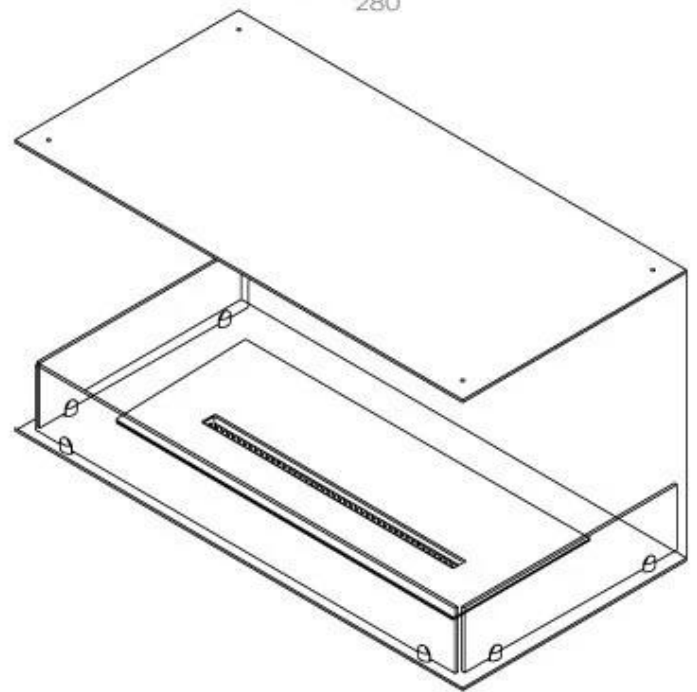

FLA 3+ 790 mm