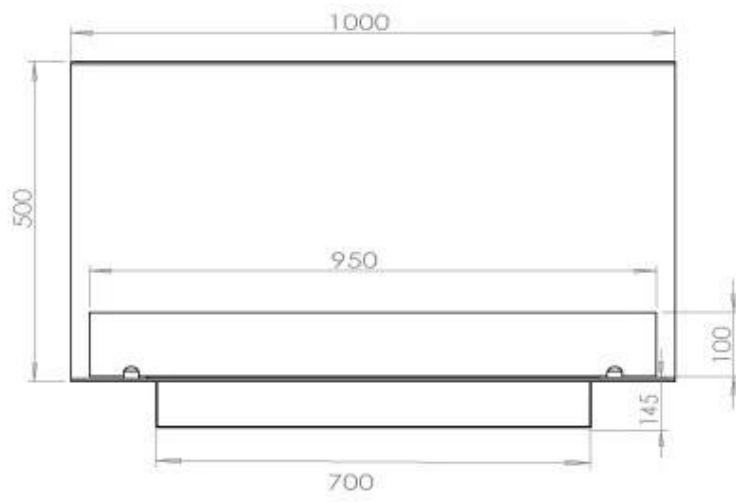

PrimeFire 700