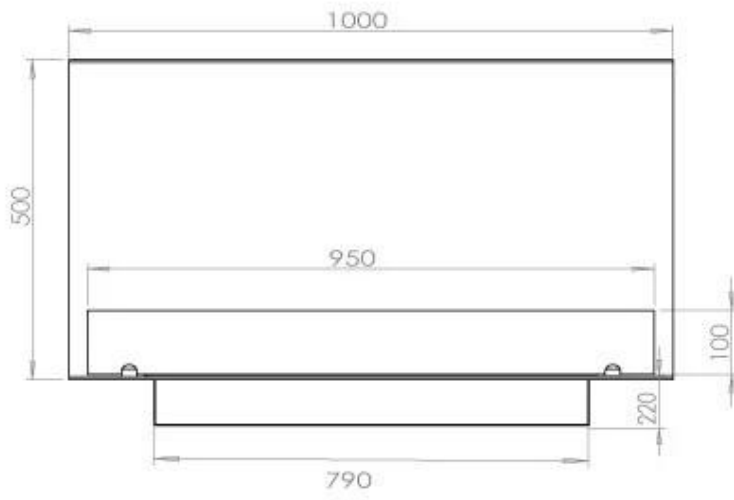

#### Dimensione

Lunghezza	100 cm
Altezza	50 cm
Profondità	40 cm
Peso	30 kg

#### Aspetto esteriore

Materiale	Acciaio
Spessore dell'acciaio	4 mm
Colore	Nero
Vetro incluso	Sì

### Superior Manual

FLA 3+ 790 mm

FLA 3 790 mm