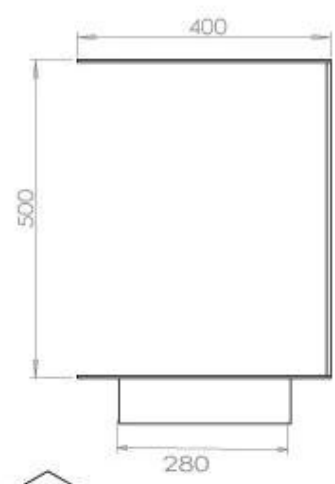

#### Dimensione

Lunghezza	100 cm
Altezza	50 cm
Profondità	40 cm
Peso	30 kg

#### Aspetto esteriore

Materiale	Acciaio
Spessore dell'acciaio	4 mm
Colore	Nero
Vetro incluso	Sì

### Superior Manual

FLA 3+ 790 mm

FLA 3 790 mm