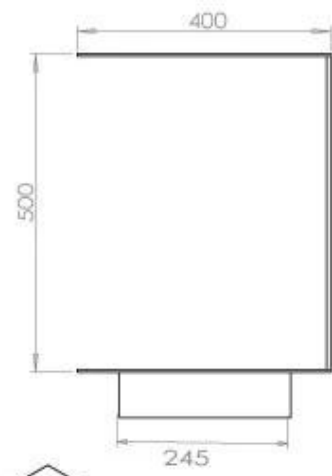

PrimeFire 700