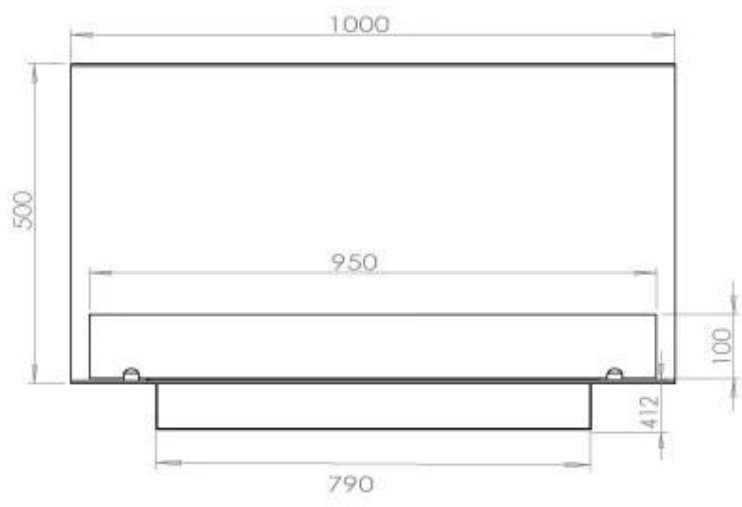

#### Dimensione

Lunghezza	100 cm
Altezza	50 cm
Profondità	40 cm
Peso	30 kg

#### Aspetto esteriore

Materiale	Acciaio
Spessore dell'acciaio	4 mm
Colore	Nero
Vetro incluso	Sì

### Superior Manual

FLA 3+ 790 mm

FLA 3 790 mm