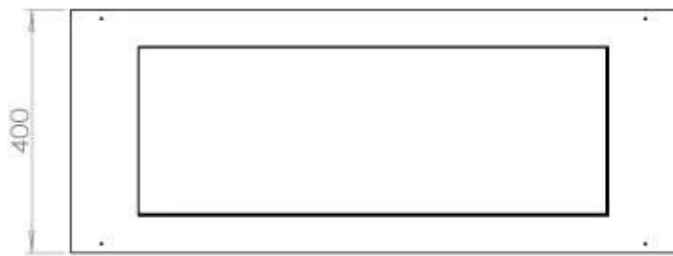

PrimeFire 700