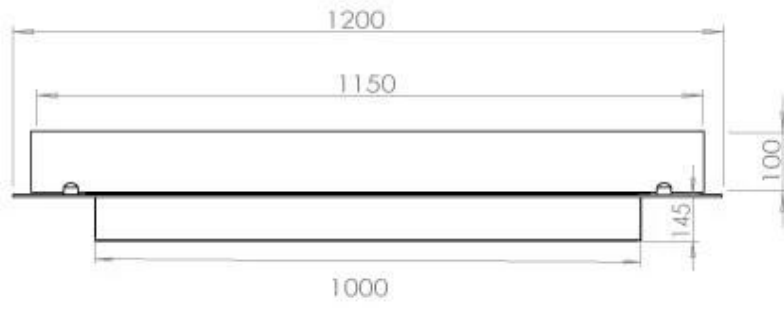

Aspetto esteriore

Materiale	Acciaio
Spessore dell'acciaio	4 mm
Colore	Nero
Vetro incluso	Sì

Modello

Tipo di carburante	Bioetanolo
Tipo di prodotto	4-sided built-in bioethanol fireplace
Canna fumaria	Non necessaria
Marchio	Foco
Vista delle fiamme	44,1
Uso	Al chiuso
Garanzia	2 Anni
Tasso di ricambio d'aria consigliato	1

Dimensione

Lunghezza	120 cm
Profondità	40 cm
Peso	20 kg

FLA 3+ 990 mm

FLA 3 990 mm

Automatic burner 1000

PrimeFire 1000

Superior Manual 1000