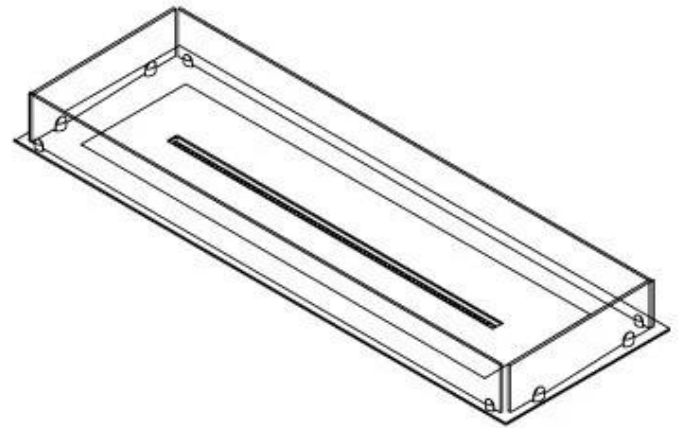

Aspetto esteriore

Materiale	Acciaio
Spessore dell'acciaio	4 mm
Colore	Nero
Vetro incluso	Sì

Modello

Tipo di carburante	Bioetanolo
Tipo di prodotto	4-sided built-in bioethanol fireplace
Canna fumaria	Non necessaria
Marchio	Foco
Vista delle fiamme	44,1
Uso	Al chiuso
Garanzia	2 Anni
Tasso di ricambio d'aria consigliato	1

Dimensione

Lunghezza	120 cm
Profondità	40 cm
Peso	20 kg

FLA 3+ 990 mm

FLA 3 990 mm

Automatic burner 1000

PrimeFire 1000

Superior Manual 1000