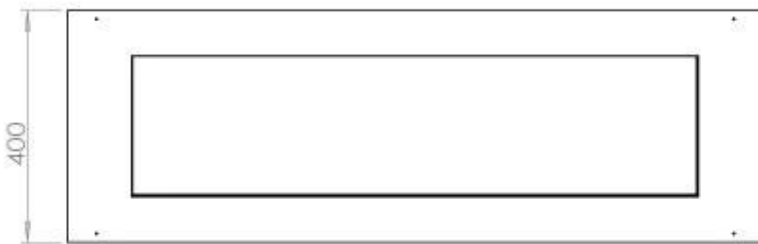

Dimensione

Lunghezza	120 cm
Profondità	40 cm
Peso	20 kg

FLA 3+ 990 mm

FLA 3 990 mm

Automatic burner 1000

PrimeFire 1000

Superior Manual 1000