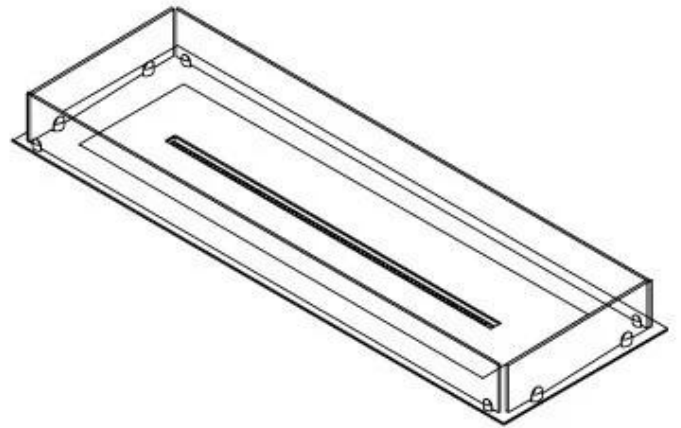

FOCO FREE 1200 - BIOCAMINO PER PROGETTI FAI-DA-TE

BIO-30-127

Foco Free 1200 è un camino a bioetanolo su quattro lati, ideale per progetti fai-da-te. Questo camino include una struttura di base, vetro di sicurezza e un bruciatore a scelta (puoi scegliere tra manuale o automatico), offrendo così grande flessibilità nel design e nell'installazione. Con una lunghezza della fiamma fino a 80 cm e livelli di fiamma regolabili, Foco Free offre un effetto visivo distintivo e un design elegante e senza tempo. Il vetro di sicurezza protegge le fiamme, mentre l'installazione è semplice e non richiede particolari certificazioni.

Aspetto esteriore

Materiale	Acciaio
Spessore dell'acciaio	4 mm
Colore	Nero
Vetro incluso	Sì

Modello

Tipo di carburante	Bioetanolo
Tipo di prodotto	4-sided built-in bioethanol fireplace
Canna fumaria	Non necessaria
Marchio	Foco
Vista delle fiamme	44,1
Uso	Al chiuso
Garanzia	2 Anni
Tasso di ricambio d'aria consigliato	1

Dimensione

Lunghezza	120 cm
Profondità	40 cm
Peso	20 kg

FLA 3+ 990 mm

FLA 3 990 mm

Automatic burner 1000

PrimeFire 1000

Superior Manual 1000