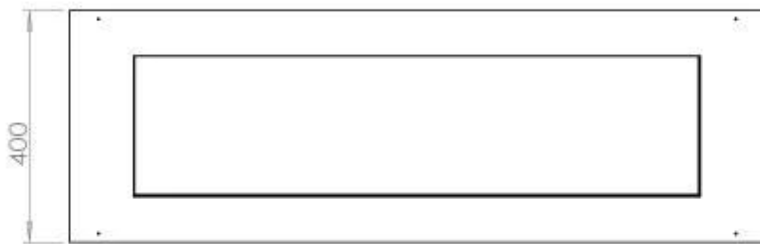

Dimensione

Lunghezza	120 cm
Profondità	40 cm
Peso	20 kg

FLA 3+ 990 mm

FLA 3 990 mm

Automatic burner 1000

PrimeFire 1000

Superior Manual 1000