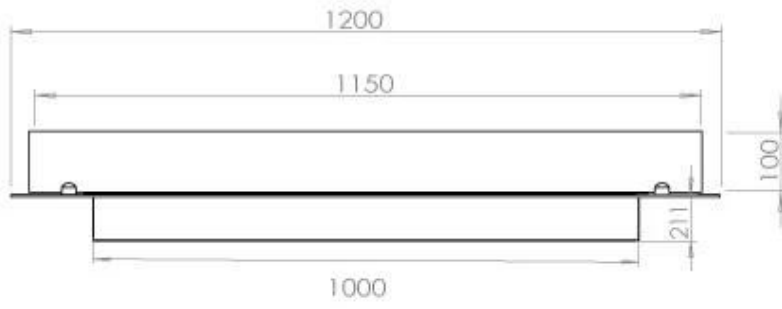

Aspetto esteriore

Materiale	Acciaio
Spessore dell'acciaio	4 mm
Colore	Nero
Vetro incluso	Sì

Modello

Tipo di carburante	Bioetanolo
Tipo di prodotto	4-sided built-in bioethanol fireplace
Canna fumaria	Non necessaria
Marchio	Foco
Vista delle fiamme	44,1
Uso	Al chiuso
Garanzia	2 Anni
Tasso di ricambio d'aria consigliato	1

Dimensione

Lunghezza	120 cm
Profondità	40 cm
Peso	20 kg

FLA 3+ 990 mm

FLA 3 990 mm

Automatic burner 1000

PrimeFire 1000

Superior Manual 1000