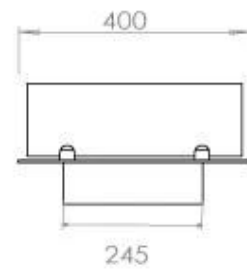

Dimensione

Lunghezza	120 cm
Profondità	40 cm
Peso	20 kg

FLA 3+ 990 mm

FLA 3 990 mm

Automatic burner 1000

PrimeFire 1000

Superior Manual 1000