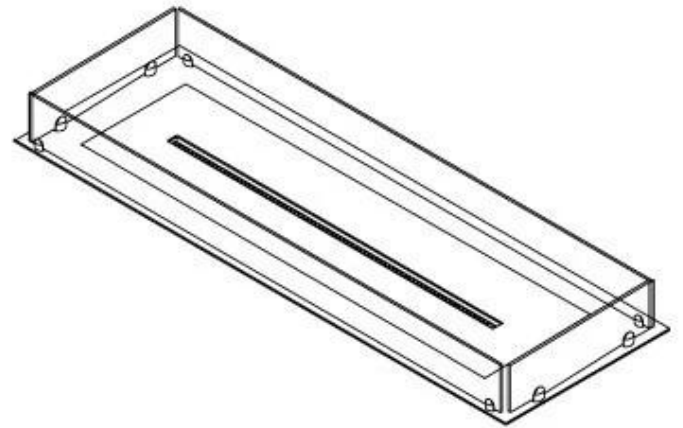

FOCO FREE 1200 - BIOCAMINO PER PROGETTI FAI-DA-TE

BIO-30-127

Foco Free 1200 è un camino a bioetanolo su quattro lati, ideale per progetti fai-da-te. Questo camino include una struttura di base, vetro di sicurezza e un bruciatore a scelta (puoi scegliere tra manuale o automatico), offrendo così grande flessibilità nel design e nell'installazione. Con una lunghezza della fiamma fino a 80 cm e livelli di fiamma regolabili, Foco Free offre un effetto visivo distintivo e un design elegante e senza tempo. Il vetro di sicurezza protegge le fiamme, mentre l'installazione è semplice e non richiede particolari certificazioni.

Aspetto esteriore

Materiale	Acciaio
Spessore dell'acciaio	4 mm
Colore	Nero
Vetro incluso	Sì

Modello

Tipo di carburante	Bioetanolo
Tipo di prodotto	4-sided built-in bioethanol fireplace
Canna fumaria	Non necessaria
Marchio	Foco
Vista delle fiamme	44,1
Uso	Al chiuso
Garanzia	2 Anni
Tasso di ricambio d'aria consigliato	1

Dimensione

Lunghezza	120 cm
Profondità	40 cm
Peso	20 kg

FLA 3+ 990 mm

FLA 3 990 mm

Automatic burner 1000

PrimeFire 1000

Superior Manual 1000