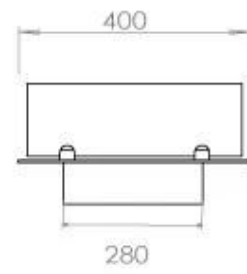

Aspetto esteriore

Materiale	Acciaio
Spessore dell'acciaio	4 mm
Colore	Nero
Vetro incluso	Sì

Modello

Tipo di carburante	Bioetanolo
Tipo di prodotto	4-sided built-in bioethanol fireplace
Canna fumaria	Non necessaria
Marchio	Foco
Vista delle fiamme	44,1
Uso	Al chiuso
Garanzia	2 Anni
Tasso di ricambio d'aria consigliato	1

Dimensione

Lunghezza	120 cm
Profondità	40 cm
Peso	20 kg

FLA 3+ 990 mm

FLA 3 990 mm

Automatic burner 1000

PrimeFire 1000

Superior Manual 1000