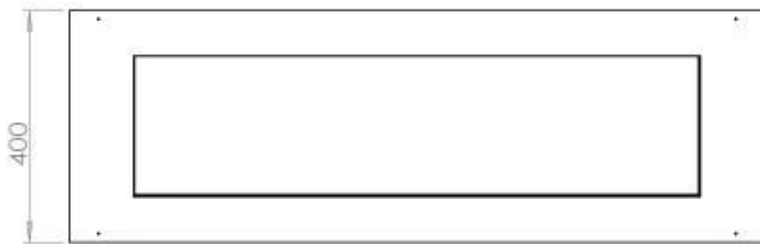

Dimensione

Lunghezza	120 cm
Profondità	40 cm
Peso	20 kg

FLA 3+ 990 mm

FLA 3 990 mm

Automatic burner 1000

PrimeFire 1000

Superior Manual 1000