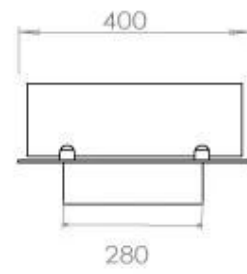

Dimensione

Lunghezza	120 cm
Profondità	40 cm
Peso	20 kg

FLA 3+ 990 mm

FLA 3 990 mm

Automatic burner 1000

PrimeFire 1000

Superior Manual 1000