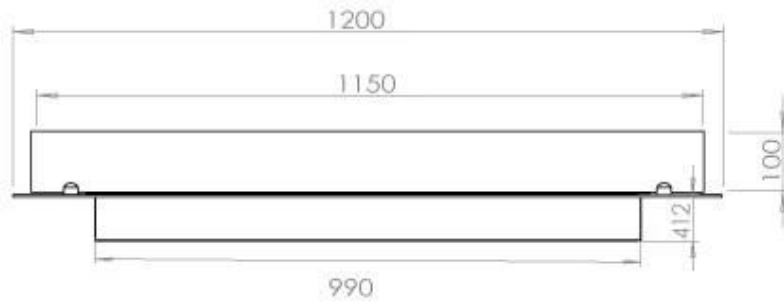

Aspetto esteriore

Materiale	Acciaio
Spessore dell'acciaio	4 mm
Colore	Nero
Vetro incluso	Sì

Modello

Tipo di carburante	Bioetanolo
Tipo di prodotto	4-sided built-in bioethanol fireplace
Canna fumaria	Non necessaria
Marchio	Foco
Vista delle fiamme	44,1
Uso	Al chiuso
Garanzia	2 Anni
Tasso di ricambio d'aria consigliato	1

Dimensione

Lunghezza	120 cm
Profondità	40 cm
Peso	20 kg

FLA 3+ 990 mm

FLA 3 990 mm

Automatic burner 1000

PrimeFire 1000

Superior Manual 1000