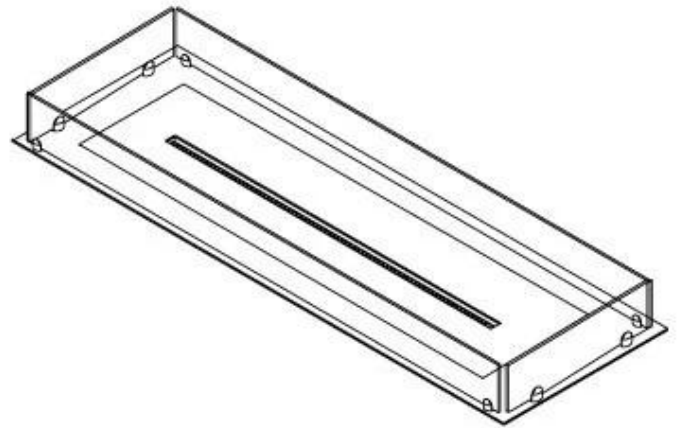

Aspetto esteriore

Materiale	Acciaio
Spessore dell'acciaio	4 mm
Colore	Nero
Vetro incluso	Sì

Modello

Tipo di carburante	Bioetanolo
Tipo di prodotto	4-sided built-in bioethanol fireplace
Canna fumaria	Non necessaria
Marchio	Foco
Vista delle fiamme	44,1
Uso	Al chiuso
Garanzia	2 Anni
Tasso di ricambio d'aria consigliato	1

Dimensione

Lunghezza	120 cm
Profondità	40 cm
Peso	20 kg

FLA 3+ 990 mm

FLA 3 990 mm

Automatic burner 1000

PrimeFire 1000

Superior Manual 1000