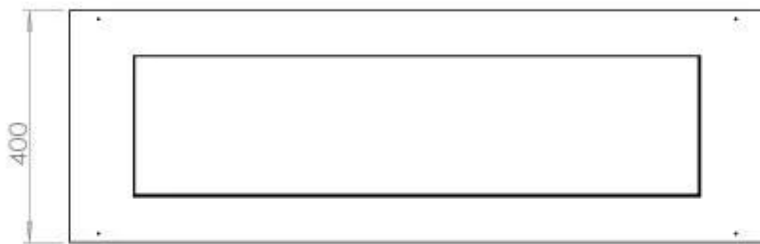

Dimensione

Lunghezza	120 cm
Profondità	40 cm
Peso	20 kg

FLA 3+ 990 mm

FLA 3 990 mm

Automatic burner 1000

PrimeFire 1000

Superior Manual 1000