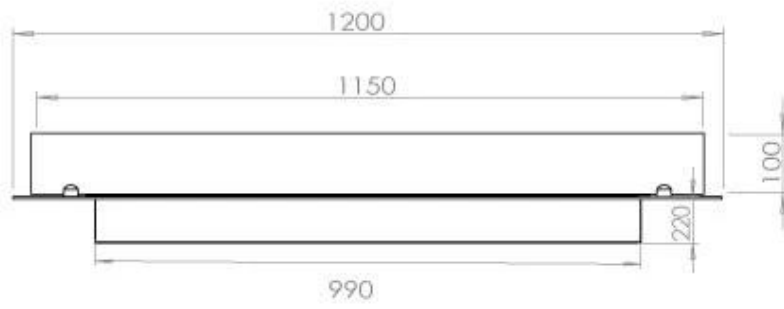

Aspetto esteriore

Materiale	Acciaio
Spessore dell'acciaio	4 mm
Colore	Nero
Vetro incluso	Sì

Modello

Tipo di carburante	Bioetanolo
Tipo di prodotto	4-sided built-in bioethanol fireplace
Canna fumaria	Non necessaria
Marchio	Foco
Vista delle fiamme	44,1
Uso	Al chiuso
Garanzia	2 Anni
Tasso di ricambio d'aria consigliato	1

Dimensione

Lunghezza	120 cm
Profondità	40 cm
Peso	20 kg

FLA 3+ 990 mm

FLA 3 990 mm

Automatic burner 1000

PrimeFire 1000

Superior Manual 1000