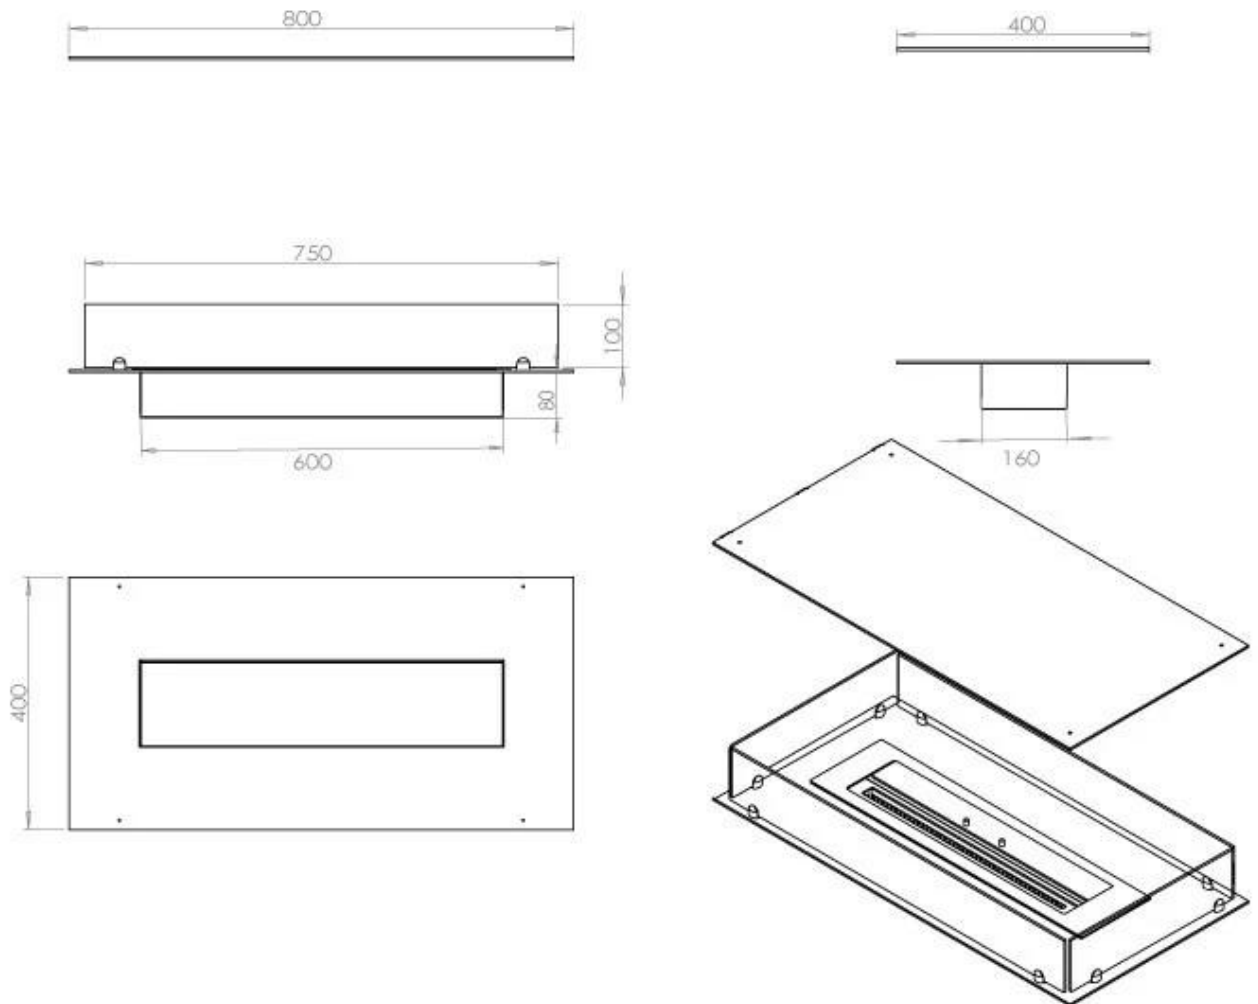

Superior Manual