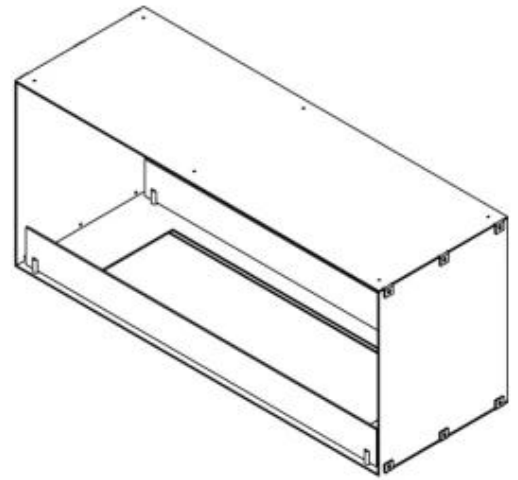

## FOCO TWO 1000 - BIOCAMINO DA INCASSO SU DUE LATI

BIO-30-105

Foco Two 1000 è un elegante camino a bioetanolo a tunnel progettato per l'installazione ad incasso, che consente di godere delle fiamme da due lati opposti. Questo camino è perfetto per pareti divisorie o come room divider tra il soggiorno e la cucina. Puoi scegliere tra un bruciatore a bioetanolo manuale o uno automatico. Questo ultimo offre livelli di fiamma regolabili e telecomando per una maggiore comodità. Realizzato in acciaio inossidabile verniciato a polvere da 4 mm con vetro temperato, il Foco Two garantisce un'esperienza di fiamma stabile e affascinante, aggiungendo un tocco moderno a qualsiasi abitazione.

#### Dimensione

Lunghezza	100 cm
Altezza	50 cm
Profondità	40 cm
Peso	30 kg

Foco Two 1000 - FLA4

Foco Two 1000 - FLA4+