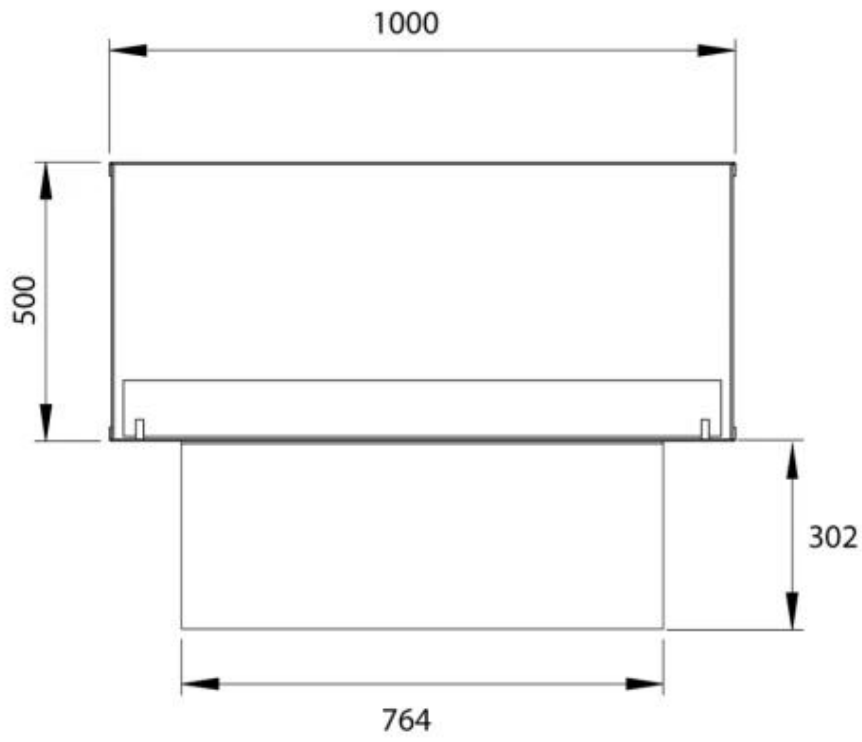

Foco Two 1000 - FLA4+