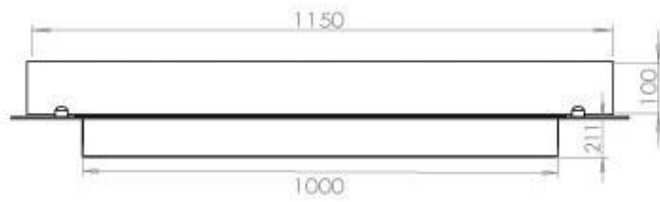

Dimensione

Lunghezza	120 cm
Profondità	40 cm
Peso	35 kg

Aspetto esteriore

Materiale	Acciaio
Spessore dell'acciaio	4 mm
Colore	Nero
Vetro incluso	Sì

Superior Manual

Automatic burner

PrimeFire 1000

FLA 3 990 mm