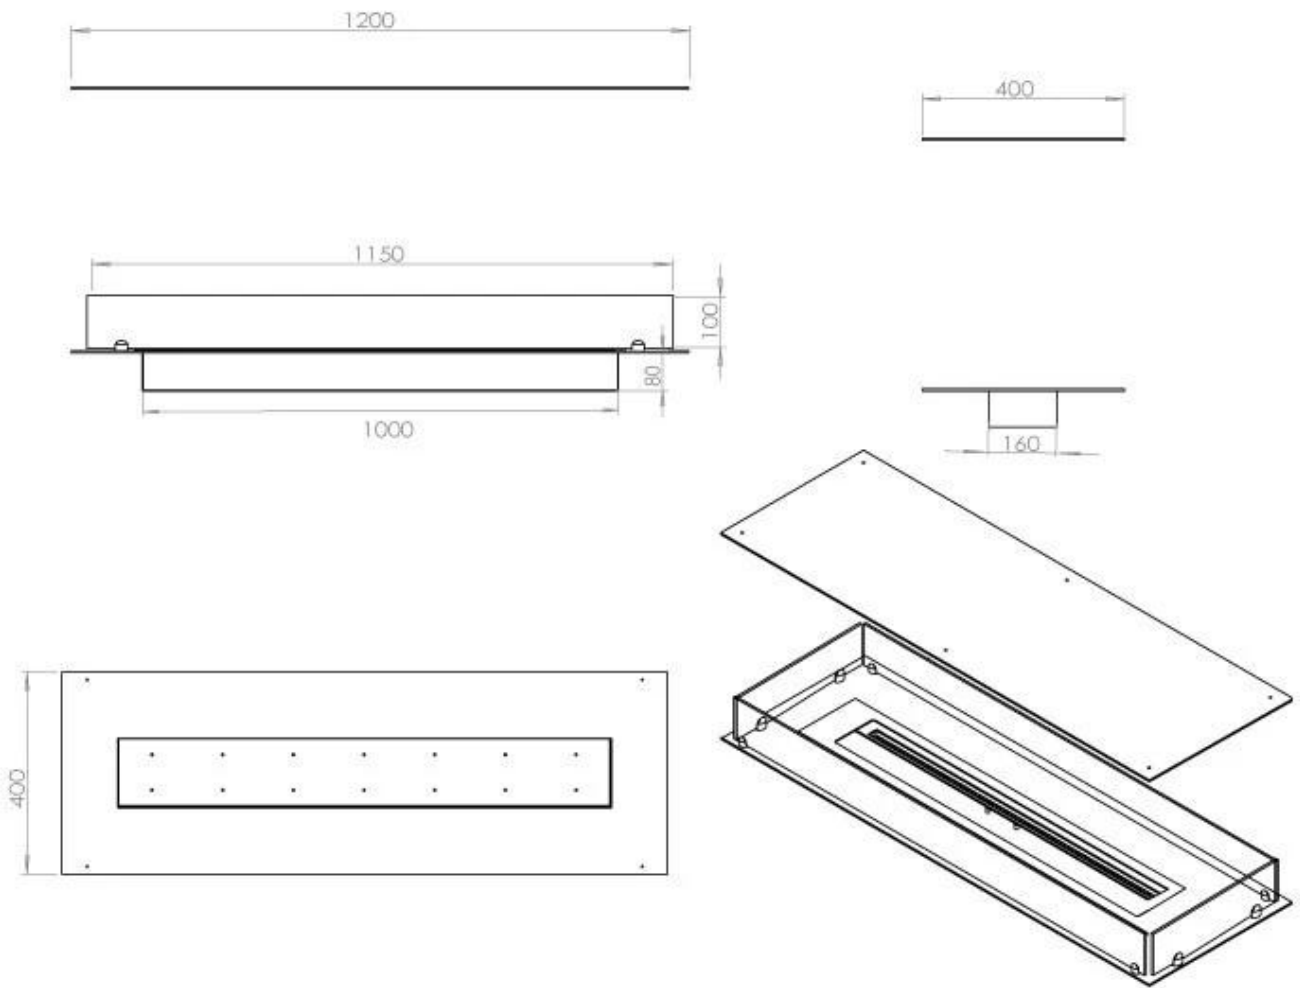

Dimensione

Lunghezza	120 cm
Profondità	40 cm
Peso	35 kg

Aspetto esteriore

Materiale	Acciaio
Spessore dell'acciaio	4 mm
Colore	Nero
Vetro incluso	Sì

Superior Manual

Automatic burner

PrimeFire 1000

FLA 3 990 mm