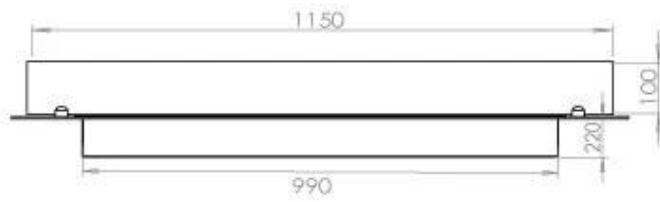

Dimensione

Lunghezza	120 cm
Profondità	40 cm
Peso	35 kg

Aspetto esteriore

Materiale	Acciaio
Spessore dell'acciaio	4 mm
Colore	Nero
Vetro incluso	Sì

Superior Manual

Automatic burner

PrimeFire 1000

FLA 3 990 mm