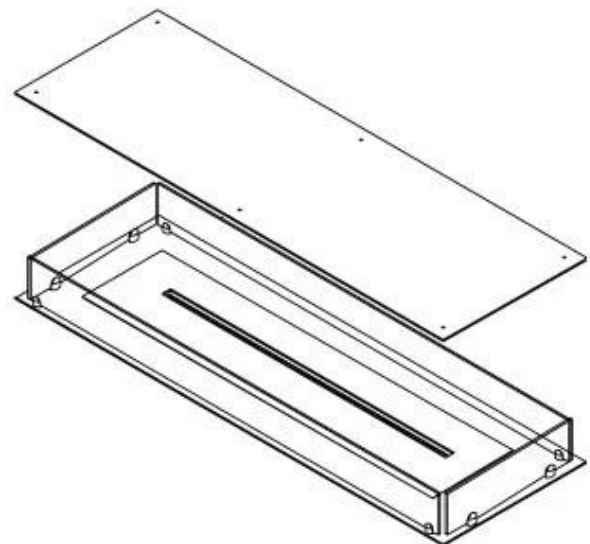

Dimensione

Lunghezza	120 cm
Profondità	40 cm
Peso	35 kg

Aspetto esteriore

Materiale	Acciaio
Spessore dell'acciaio	4 mm
Colore	Nero
Vetro incluso	Sì

Superior Manual

Automatic burner

PrimeFire 1000

FLA 3 990 mm