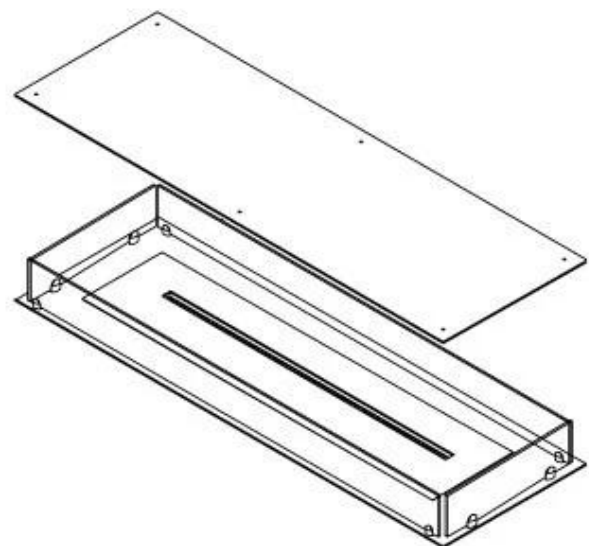

Dimensione

Lunghezza	120 cm
Profondità	40 cm
Peso	35 kg

Aspetto esteriore

Materiale	Acciaio
Spessore dell'acciaio	4 mm
Colore	Nero
Vetro incluso	Sì

Superior Manual

Automatic burner

PrimeFire 1000

FLA 3 990 mm