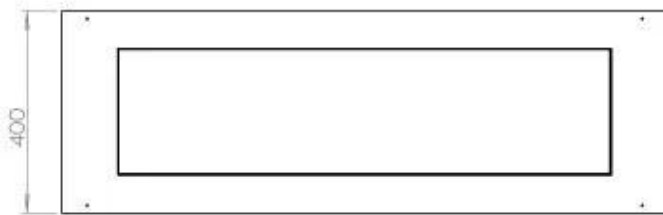

Dimensione

Lunghezza	120 cm
Profondità	40 cm
Peso	35 kg

Aspetto esteriore

Materiale	Acciaio
Spessore dell'acciaio	4 mm
Colore	Nero
Vetro incluso	Sì

Superior Manual

Automatic burner

PrimeFire 1000

FLA 3 990 mm