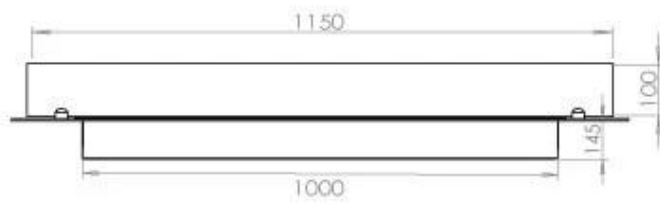

Dimensione

Lunghezza	120 cm
Profondità	40 cm
Peso	35 kg

Aspetto esteriore

Materiale	Acciaio
Spessore dell'acciaio	4 mm
Colore	Nero
Vetro incluso	Sì

Superior Manual

Automatic burner

PrimeFire 1000

FLA 3 990 mm