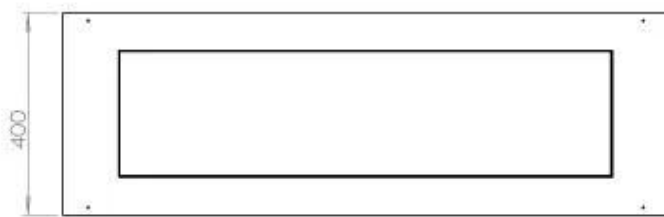

Dimensione

Lunghezza	120 cm
Profondità	40 cm
Peso	35 kg

Aspetto esteriore

Materiale	Acciaio
Spessore dell'acciaio	4 mm
Colore	Nero
Vetro incluso	Sì

Superior Manual

Automatic burner

PrimeFire 1000

FLA 3 990 mm