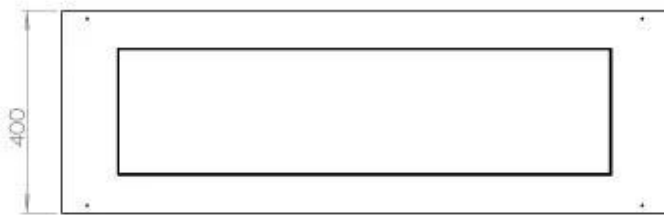

Dimensione

Lunghezza	120 cm
Profondità	40 cm
Peso	35 kg

Aspetto esteriore

Materiale	Acciaio
Spessore dell'acciaio	4 mm
Colore	Nero
Vetro incluso	Sì

Superior Manual

Automatic burner

PrimeFire 1000

FLA 3 990 mm