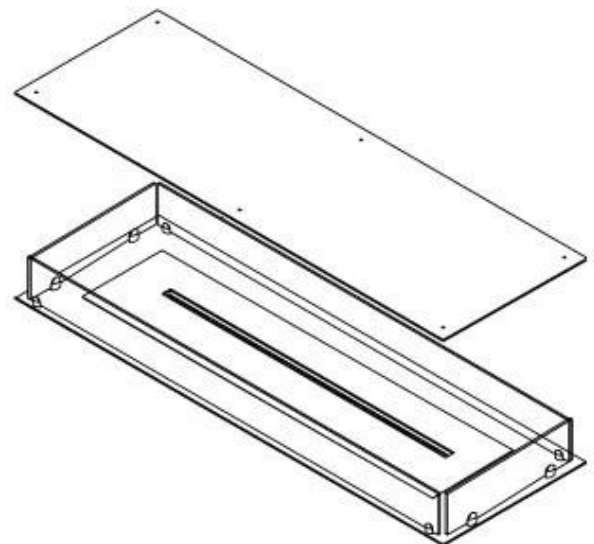

Dimensione

Lunghezza	120 cm
Profondità	40 cm
Peso	35 kg

Aspetto esteriore

Materiale	Acciaio
Spessore dell'acciaio	4 mm
Colore	Nero
Vetro incluso	Sì

Superior Manual

Automatic burner

PrimeFire 1000

FLA 3 990 mm