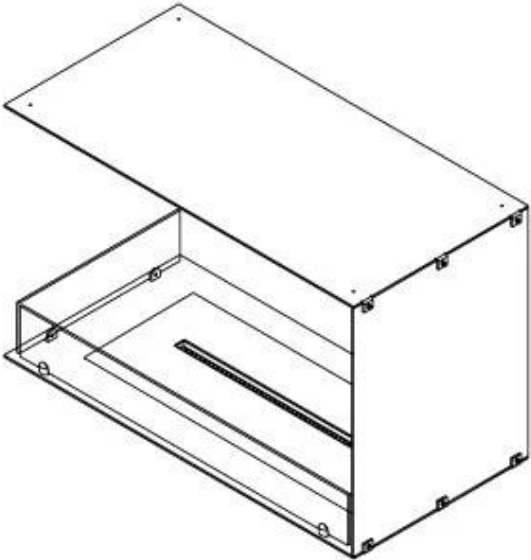

PrimeFire 700