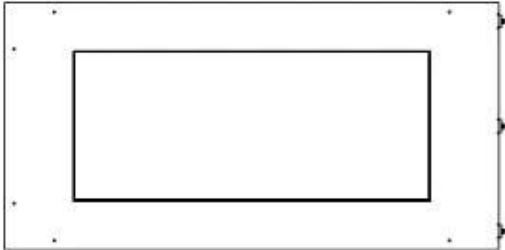

PrimeFire 700