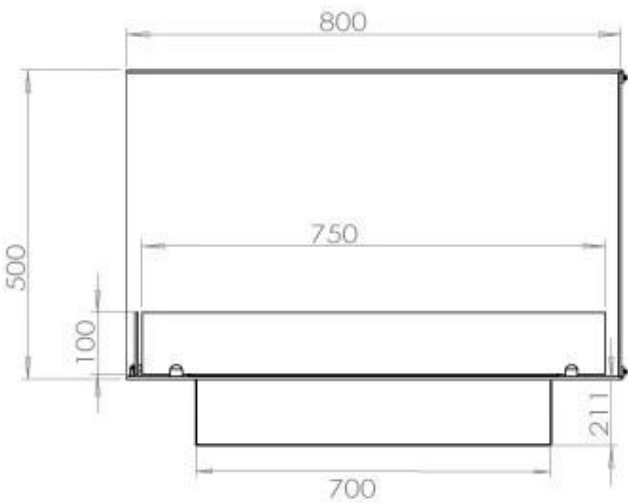

Automatic burner