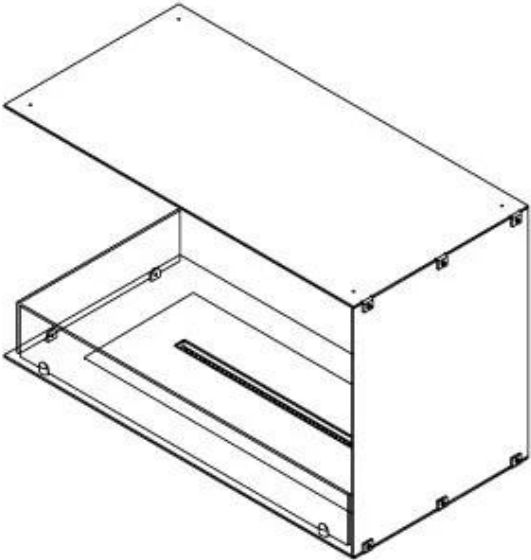

Automatic burner