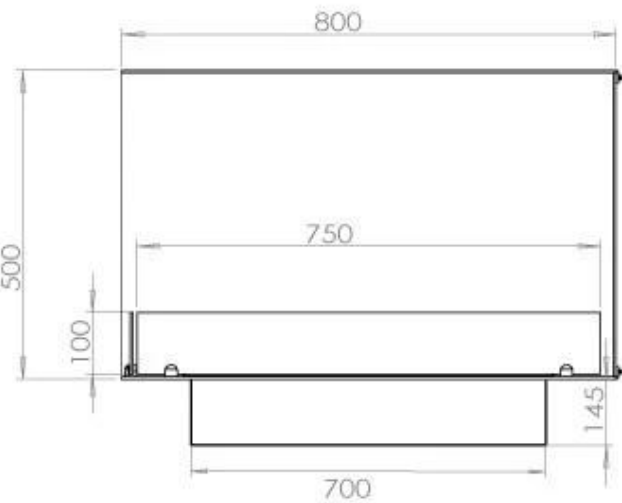

PrimeFire 700