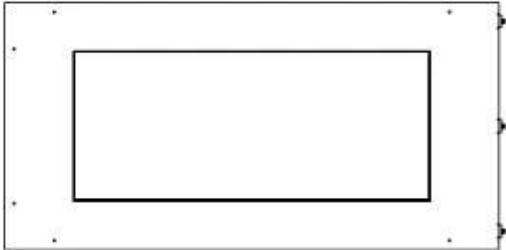

Automatic burner