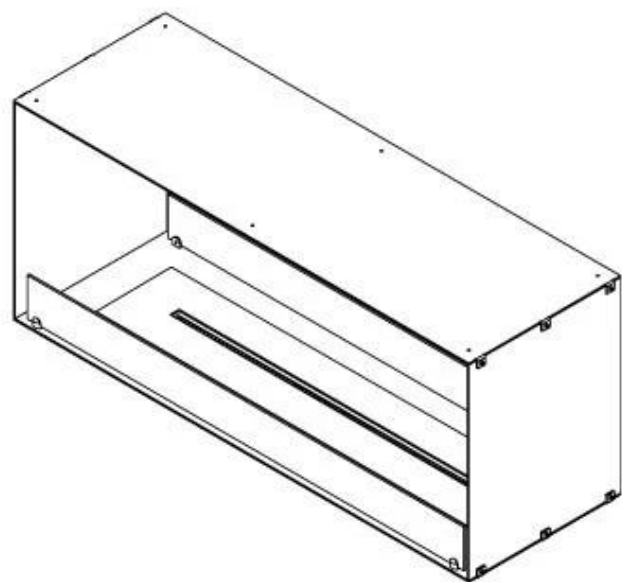

FLA 3+ 990 mm