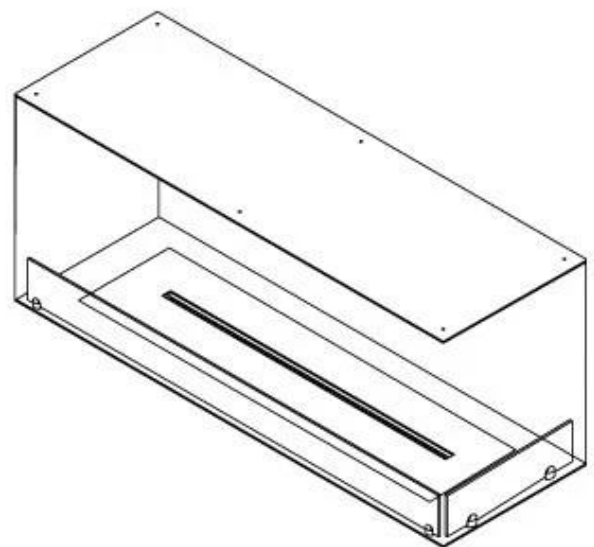

Dimensione

Lunghezza	120 cm
Altezza	50 cm
Profondità	40 cm
Peso	35 kg

Aspetto esteriore

Materiale	Acciaio
Spessore dell'acciaio	4 mm
Colore	Nero
Vetro incluso	Sì

Modello

Tipo di prodotto	Camino a bioetanolo trasparente da incasso
Tipo di carburante	Bioetanolo
Marchio	Foco
Canna fumaria	Non necessaria
Vista delle fiamme	46
Uso	Al chiuso
Garanzia	2 Anni
Tasso di ricambio d'aria consigliato	1

Superior Manual 1000

Primefire 1000

Automatic burner 1000

FLA 3 990 mm

FLA 3+ 990 mm