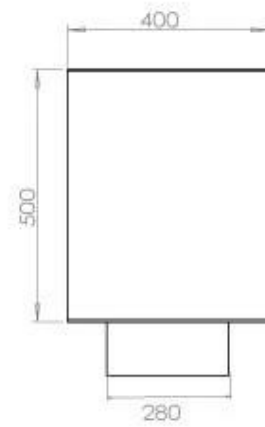

Dimensione

Lunghezza	120 cm
Altezza	50 cm
Profondità	40 cm
Peso	35 kg

Aspetto esteriore

Materiale	Acciaio
Spessore dell'acciaio	4 mm
Colore	Nero
Vetro incluso	Sì

Modello

Tipo di prodotto	Camino a bioetanolo trasparente da incasso
Tipo di carburante	Bioetanolo
Marchio	Foco
Canna fumaria	Non necessaria
Vista delle fiamme	46
Uso	Al chiuso
Garanzia	2 Anni
Tasso di ricambio d'aria consigliato	1

Superior Manual 1000

Primefire 1000

Automatic burner 1000

FLA 3 990 mm

FLA 3+ 990 mm