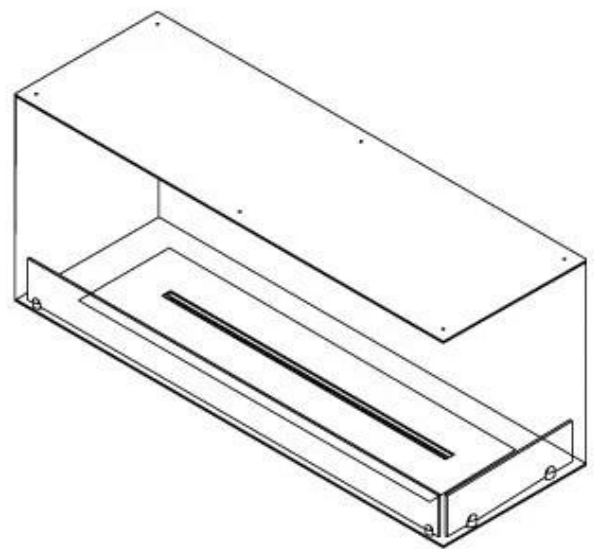

Primefire 1000