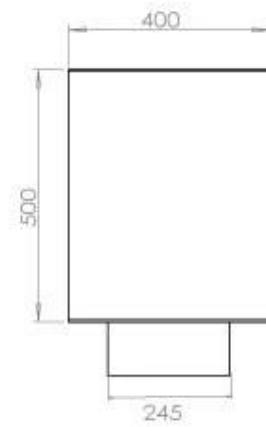

Primefire 1000