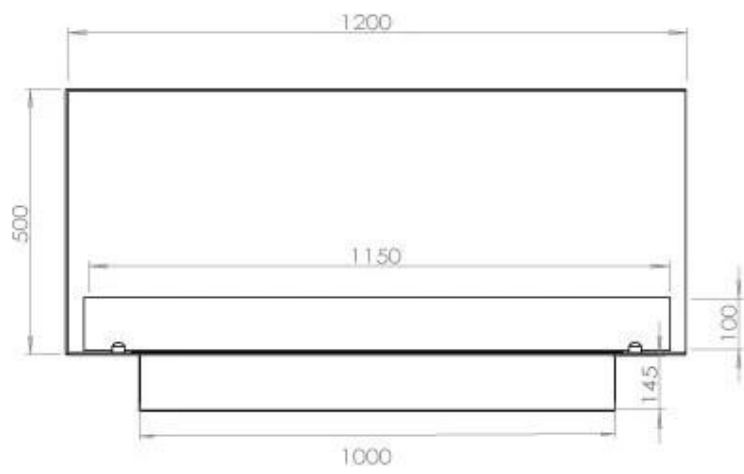

Primefire 1000