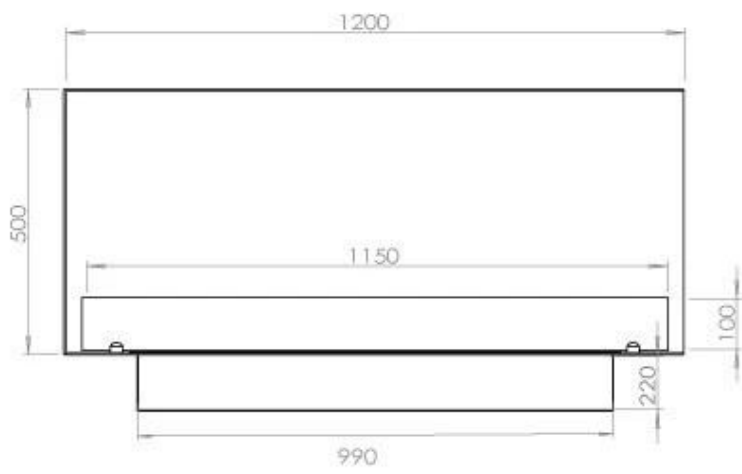

SPECIFICHE TECNICHE

Bruciatore

Fiamme regolabili	Sì
Controllo	Telecomando
Controllo	Automatico
Controllo	Manuale
Dimensioni minime della stanza	90 metri cubi
Modello di bruciatore	5 litri Superior
Lunghezza della fiamma	85 cm
Telecomando	Sì (componente aggiuntivo)
Tempo di combustione fino a	6 ore
Requisiti di alimentazione	No
Requisiti di alimentazione	Sì
Potenza (Max)	6,2 kW
Consumo	0,87 l/ore

Dimensione

Lunghezza	120 cm
Altezza	50 cm
Profondità	40 cm
Peso	35 kg

Aspetto esteriore

Materiale	Acciaio
Spessore dell'acciaio	4 mm
Colore	Nero
Vetro incluso	Sì

Modello

Tipo di prodotto	Camino a bioetanolo trasparente da incasso
Tipo di carburante	Bioetanolo
Marchio	Foco
Canna fumaria	Non necessaria
Vista delle fiamme	46
Uso	Al chiuso
Garanzia	2 Anni
Tasso di ricambio d'aria consigliato	1

Superior Manual 1000

Primefire 1000

Automatic burner 1000

FLA 3 990 mm

FLA 3+ 990 mm