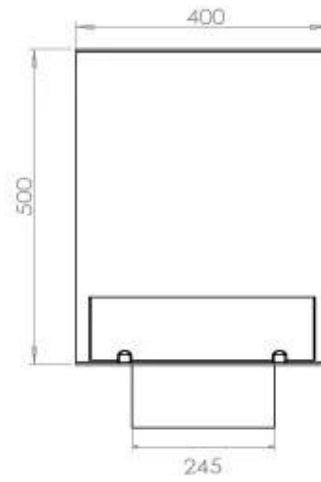

Automatic burner