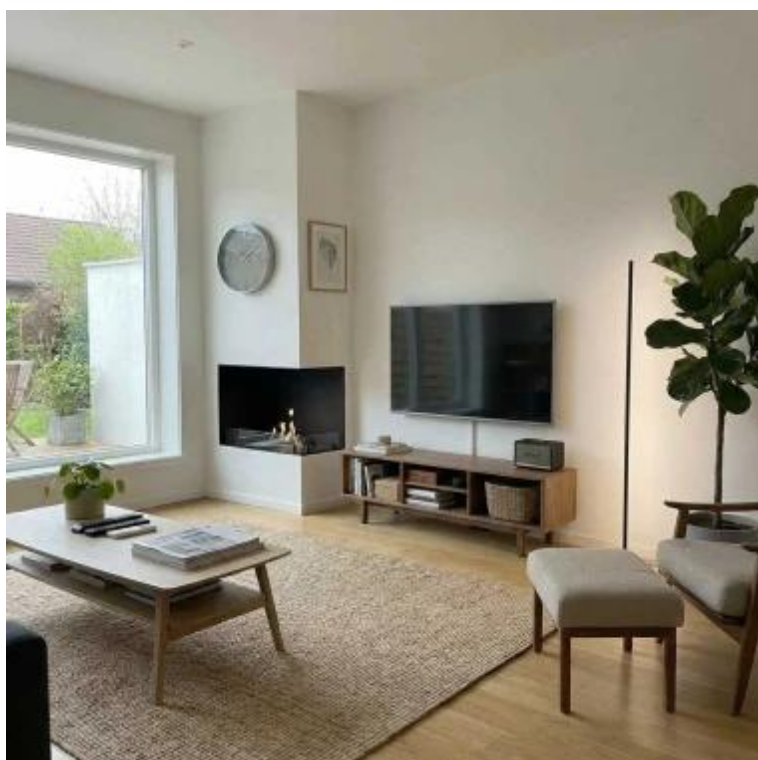

FOCO CORNER 800- ANGOLO DESTRO

BIO-30-119

Foco Corner Right 800 è un biocamino da incasso contemporaneo, progettato per l'installazione ad angolo, che offre una vista mozzafiato della fiamma sia dalla parte anteriore che da quella sinistra. Disponibile con bruciatori manuali o automatici, questo camino porta calore ed eleganza in qualsiasi ambiente. I modelli automatici consentono il controllo remoto per una maggiore comodità. Con un processo di installazione semplice e senza necessità di canna fumaria o condotto di areazione, è un'ottima scelta per interni moderni.

Dimensione

Lunghezza	80 cm
Altezza	50 cm
Profondità	40 cm
Peso	25 kg

Aspetto esteriore

Materiale	Acciaio
Spessore dell'acciaio	4 mm
Colore	Nero
Vetro incluso	Sì

Modello

Tipo di prodotto	Camino a bioetanololo trasparente da incasso
Tipo di carburante	Bioetanololo
Canna fumaria	Non necessaria
Marchio	Foco
Uso	Al chiuso
Vista delle fiamme	46
Garanzia	2 Anni
Tasso di ricambio d'aria consigliato	1