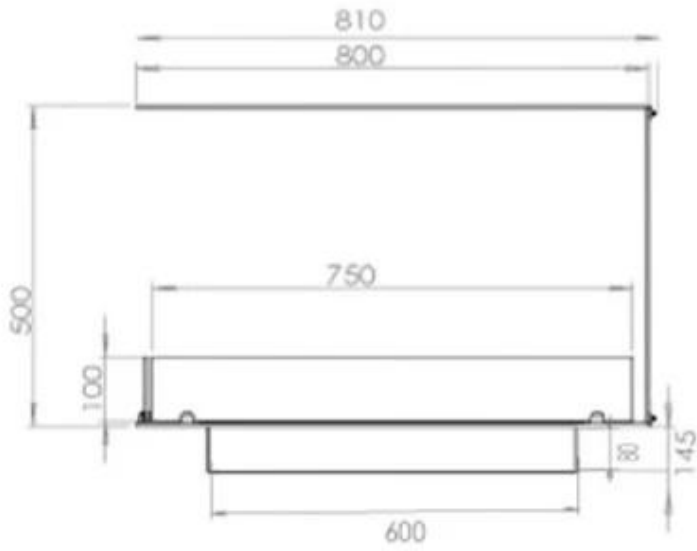

Superior Manual