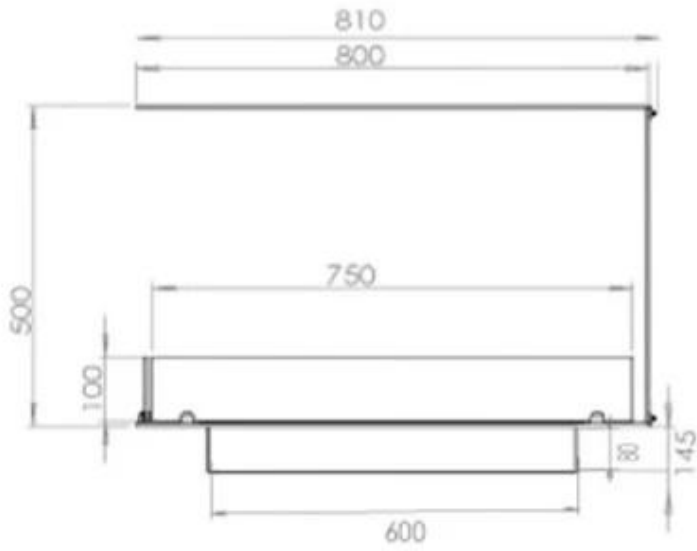

SPECIFICHE TECNICHE

Bruciatore

Controllo	Telecomando
Controllo	Manuale
Dimensioni minime della stanza	70 metri cubi
Fiamme regolabili	Sì
Lunghezza della fiamma	45 cm
Modello di bruciatore	3,5 litri Superior
Tempo di combustione fino a	7,5 ore
Capacità	3,5 Litro
Requisiti di alimentazione	No
Potenza (Max)	3,2 kW
Consumo	0,46 l/ore

Dimensione

Lunghezza	80 cm
Altezza	50 cm
Profondità	40 cm
Peso	20 kg

Superior Manual

PrimeFire 700

Automatic burner 700