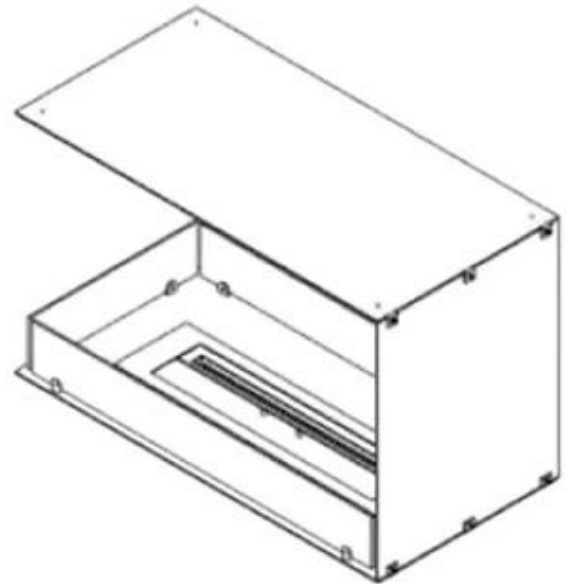

FOCO ROOM DIVIDER 800 - BIOCAMINO DIVISORIO

BIO-30-110

Il divisorio Foco Room Divider 800 è un biocamino da incasso progettato per pareti divisorie, che offre una vista delle fiamme da tre lati. Scegli tra bruciatori manuali o automatici per maggiore comodità e sicurezza. Con il suo elegante design nero e i pannelli in vetro temperato che garantiscono una fiamma stabile, questo camino si inserisce perfettamente in qualsiasi ambiente. Facile da installare e realizzato con materiali durevoli, rappresenta una soluzione elegante e funzionale per case moderne.

SPECIFICHE TECNICHE

Bruciatore

Controllo	Telecomando
Controllo	Manuale
Dimensioni minime della stanza	70 metri cubi
Fiamme regolabili	Sì
Lunghezza della fiamma	45 cm
Modello di bruciatore	3,5 litri Superior
Tempo di combustione fino a	7,5 ore
Capacità	3,5 Litro
Requisiti di alimentazione	No
Potenza (Max)	3,2 kW
Consumo	0,46 l/ore

Aspetto esteriore

Materiale	Acciaio
Spessore dell'acciaio	4 mm
Colore	Nero
Vetro incluso	Sì

Modello

Tipo di carburante	Bioetanololo
Tipo di prodotto	Camino a bioetanololo da incasso trifacciale
Canna fumaria	Non necessaria
Marchio	Foco
Vista delle fiamme	Divisorio
Uso	Al chiuso
Garanzia	2 Anni
Tasso di ricambio d'aria consigliato	1

Dimensione

Lunghezza	80 cm
Altezza	50 cm
Profondità	40 cm
Peso	20 kg

Superior Manual

PrimeFire 700

Automatic burner 700