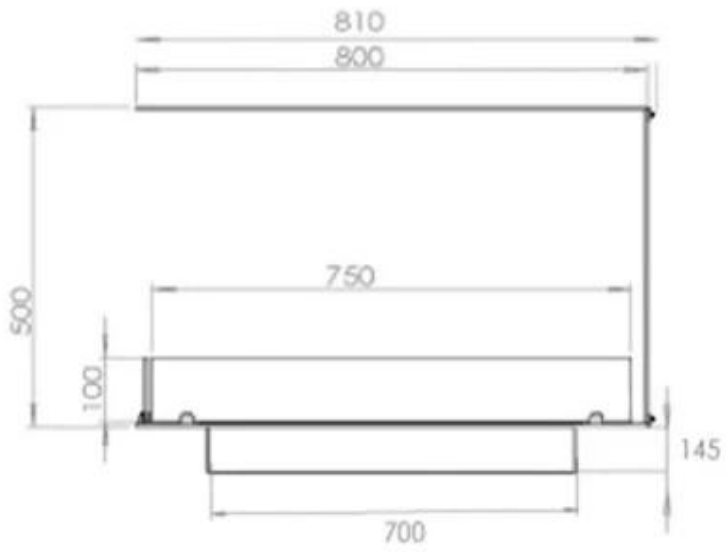

SPECIFICHE TECNICHE

Bruciatore

Controllo	Telecomando
Controllo	Manuale
Dimensioni minime della stanza	70 metri cubi
Fiamme regolabili	Sì
Lunghezza della fiamma	45 cm
Modello di bruciatore	3,5 litri Superior
Tempo di combustione fino a	7,5 ore
Capacità	3,5 Litro
Requisiti di alimentazione	No
Potenza (Max)	3,2 kW
Consumo	0,46 l/ore

Dimensione

Lunghezza	80 cm
Altezza	50 cm
Profondità	40 cm
Peso	20 kg

Superior Manual

PrimeFire 700

Automatic burner 700