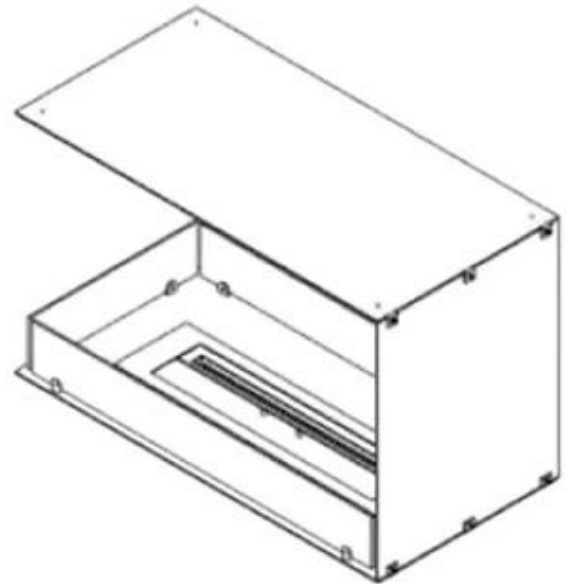

Superior Manual